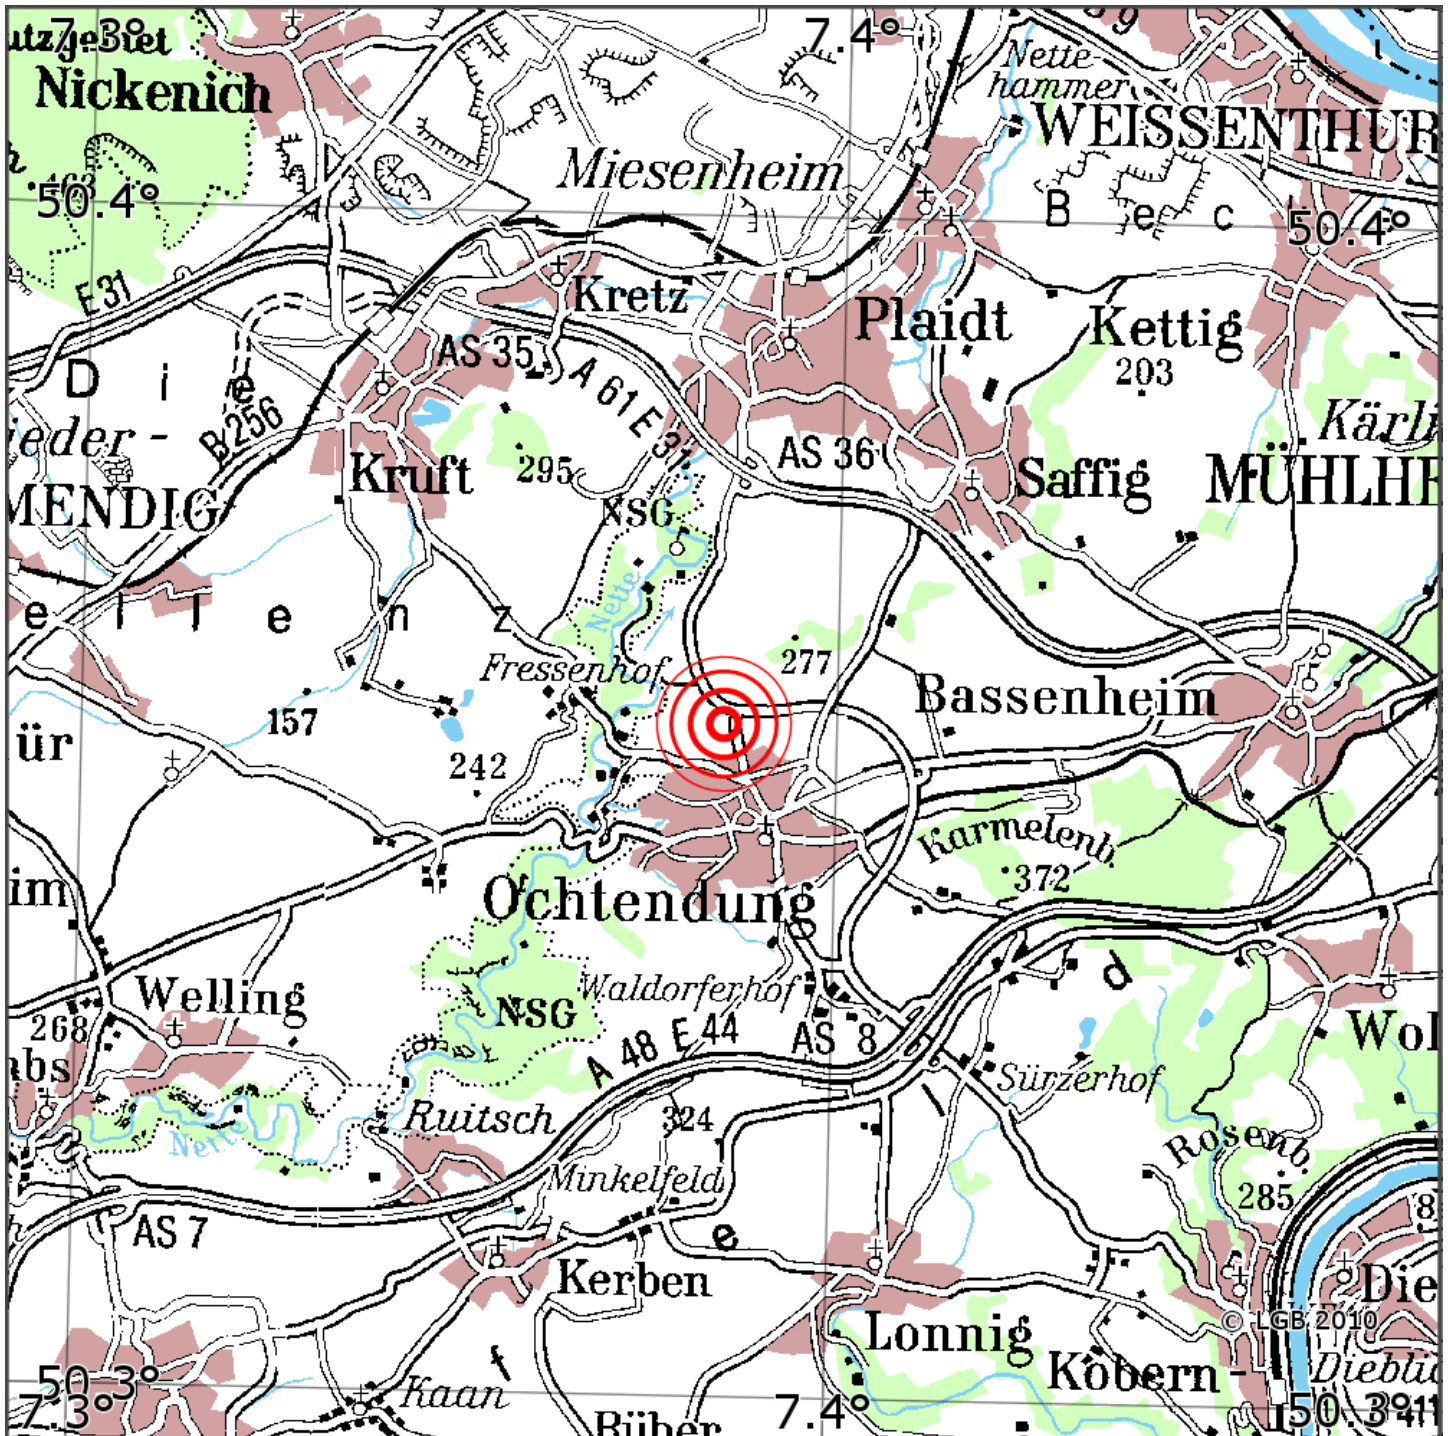

## Manuelle Erdbebenlokalisierung

Datum:	01.08.2021
Uhrzeit:	20:24:41.78
Ort:	Ochtendung/Lkrs. Mayen-Koblenz/RLP
Lage des Epizentrums:	
Länge:	9.4
Breite:	50.36
Tiefe:	10
Magnitude:	0.5
Qualität:	1

Kartendarstellung auf Grundlage der DTK200-v. © Bundesamt für Kartographie und Geodäsie, 2010