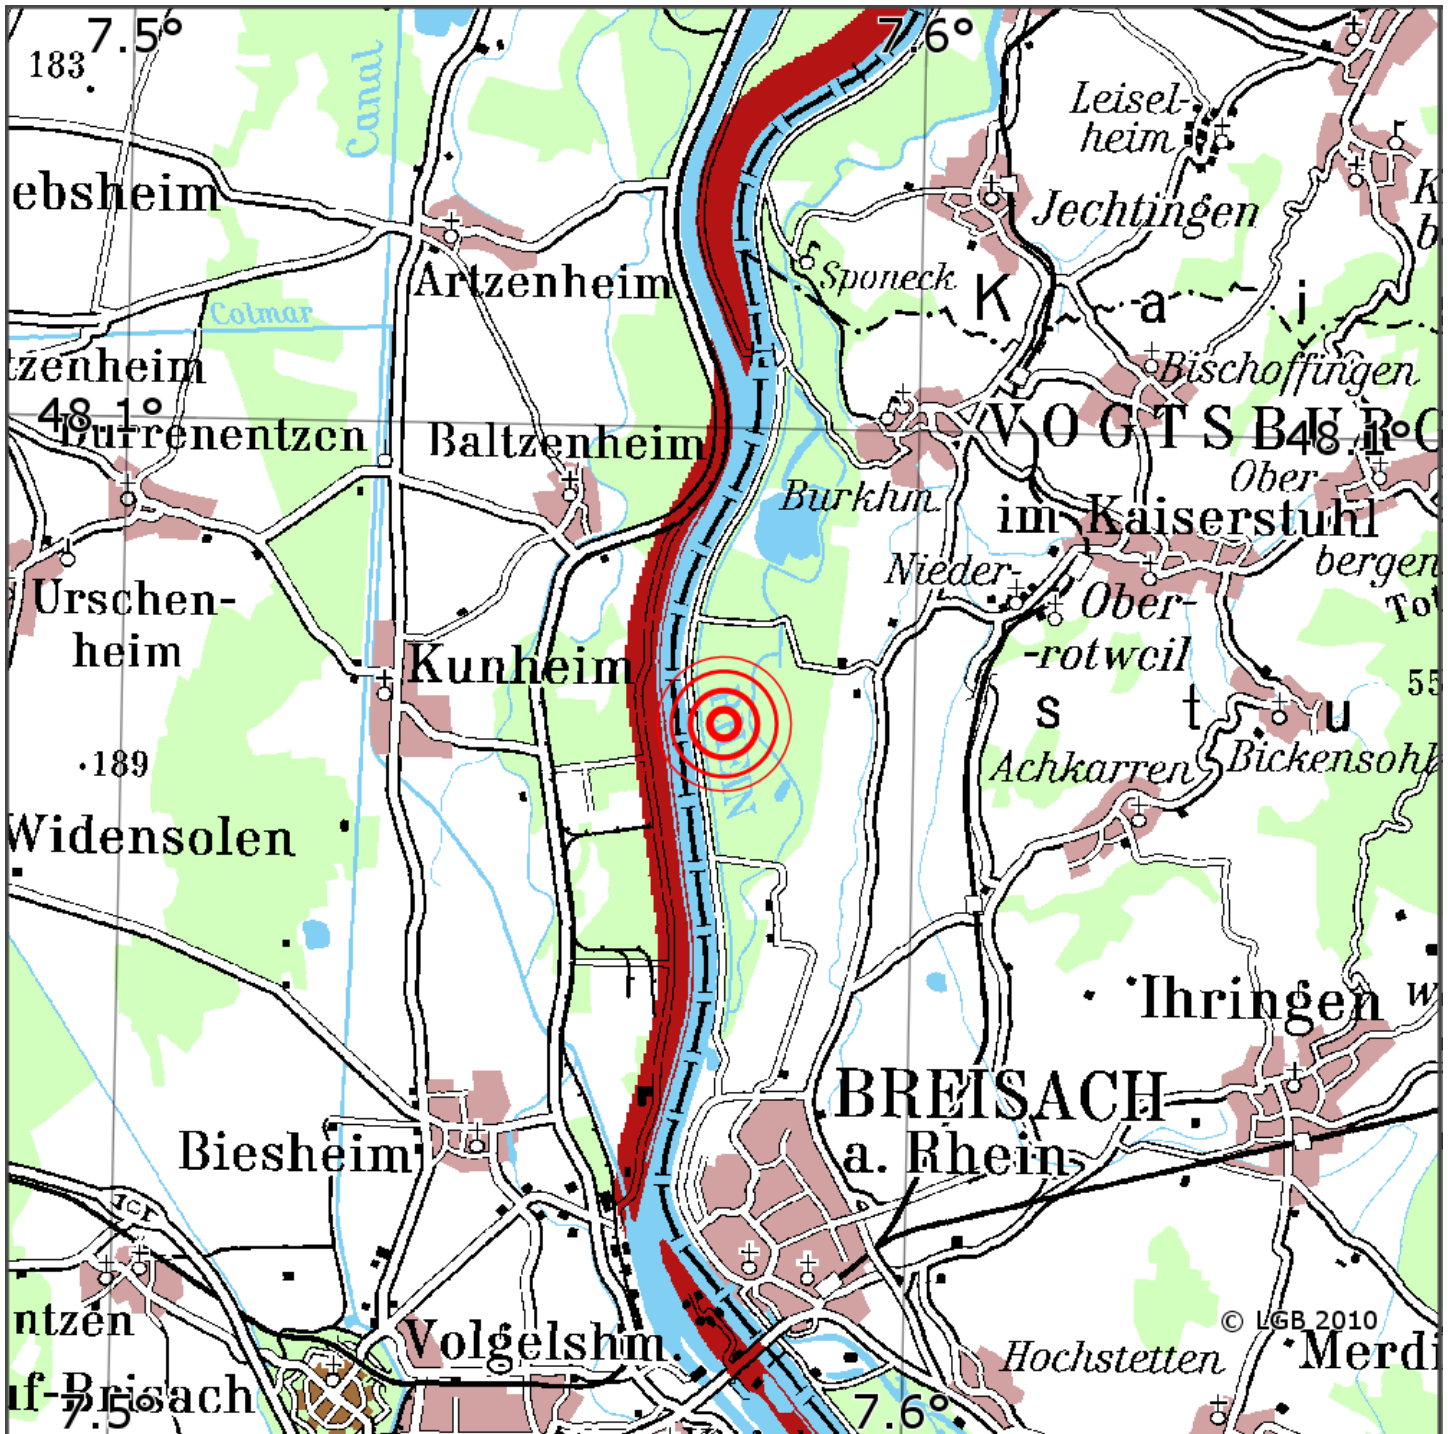

Manuelle Erdbebenlokalisierung

Datum:	30.08.2021
Uhrzeit:	20:40:57.30
Ort:	Breisach a. Rh./Lkrs. Brsg.-Hsw./BW
Lage des Epizentrums:	
Länge:	48.08
Breite:	7.56
Tiefe:	3*
Magnitude:	0.3
Qualität:	t

Kartendarstellung auf Grundlage der DTK200-v. © Bundesamt für Kartographie und Geodäsie, 2010