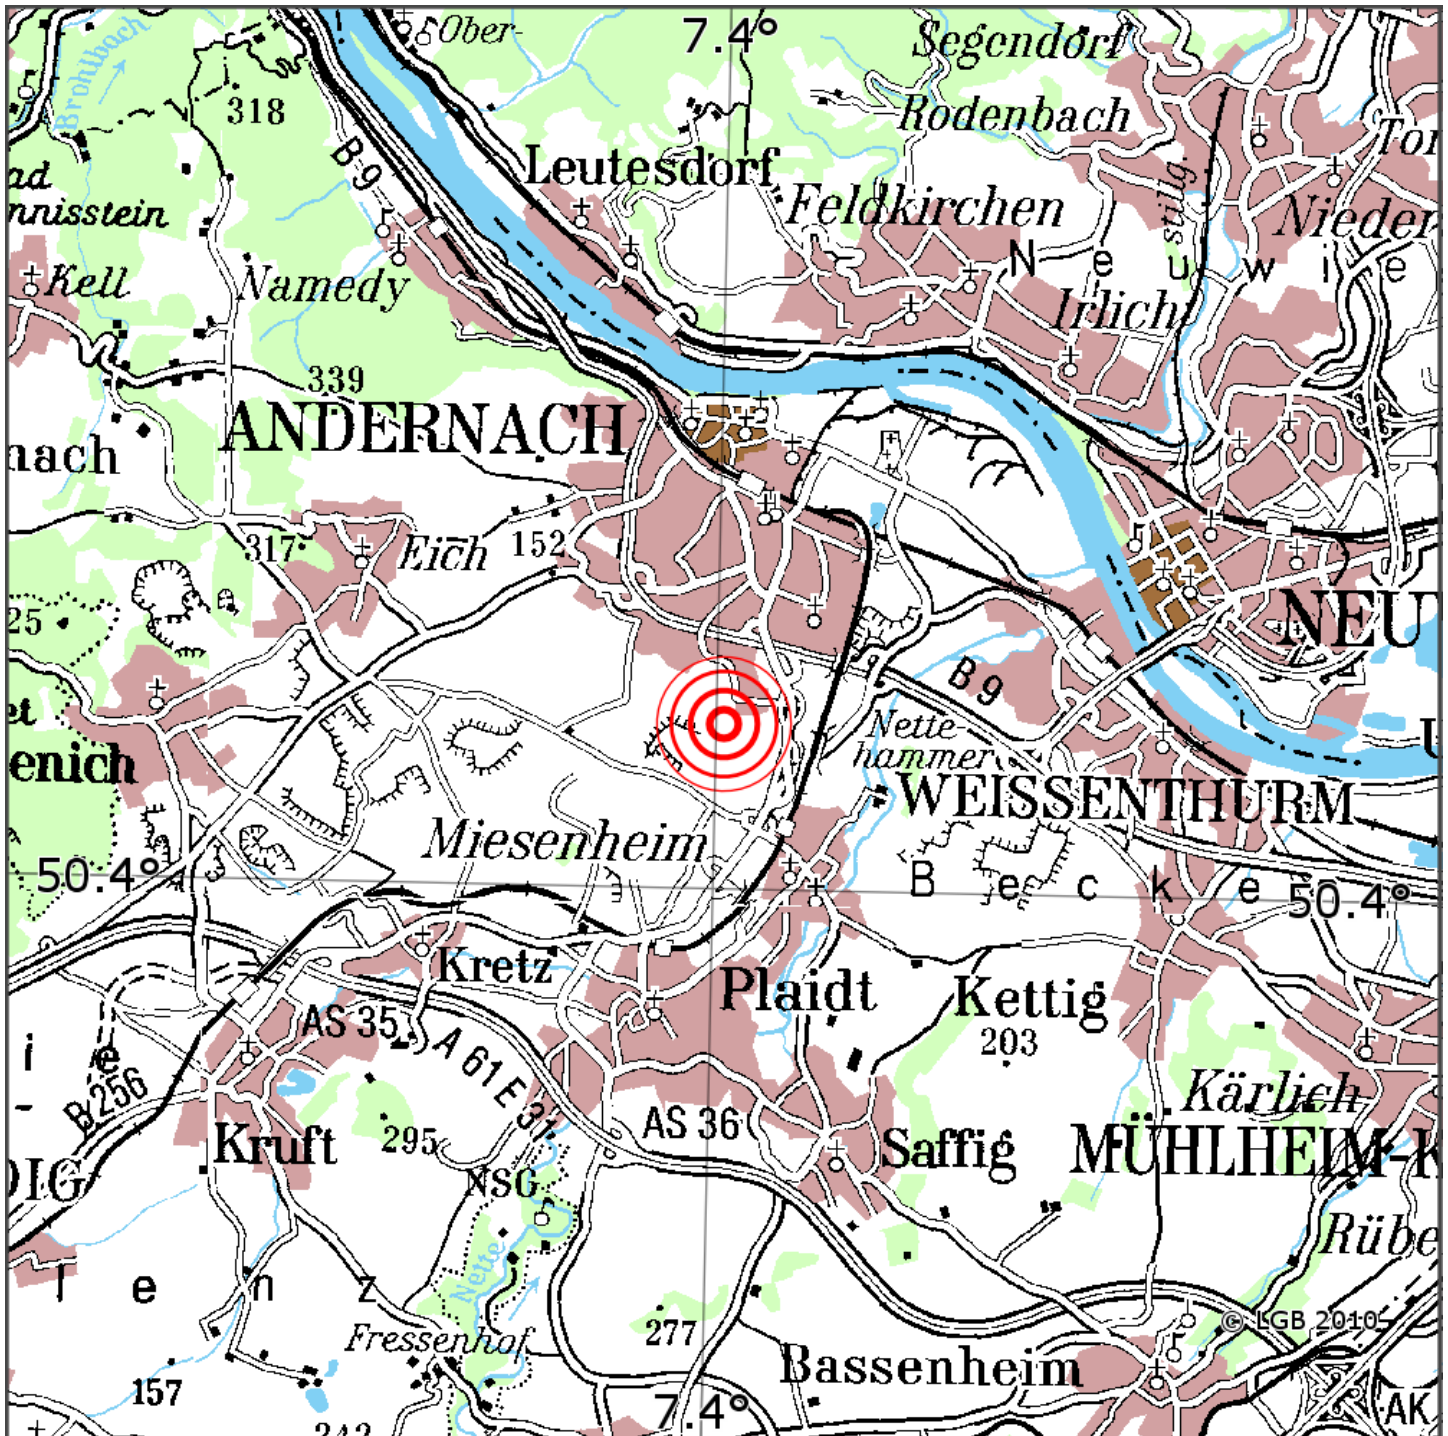

Manuelle Erdbebenlokalisierung

Datum:	03.09.2021
Uhrzeit:	07:24:18.78
Ort:	Andernach/Lkrs. Mayen-Koblenz/RLP
Lage des Epizentrums:	
Länge:	9.41
Breite:	50.41
Tiefe:	14
Magnitude:	0.7
Qualität:	1

Kartendarstellung auf Grundlage der DTK200-v. © Bundesamt für Kartographie und Geodäsie, 2010