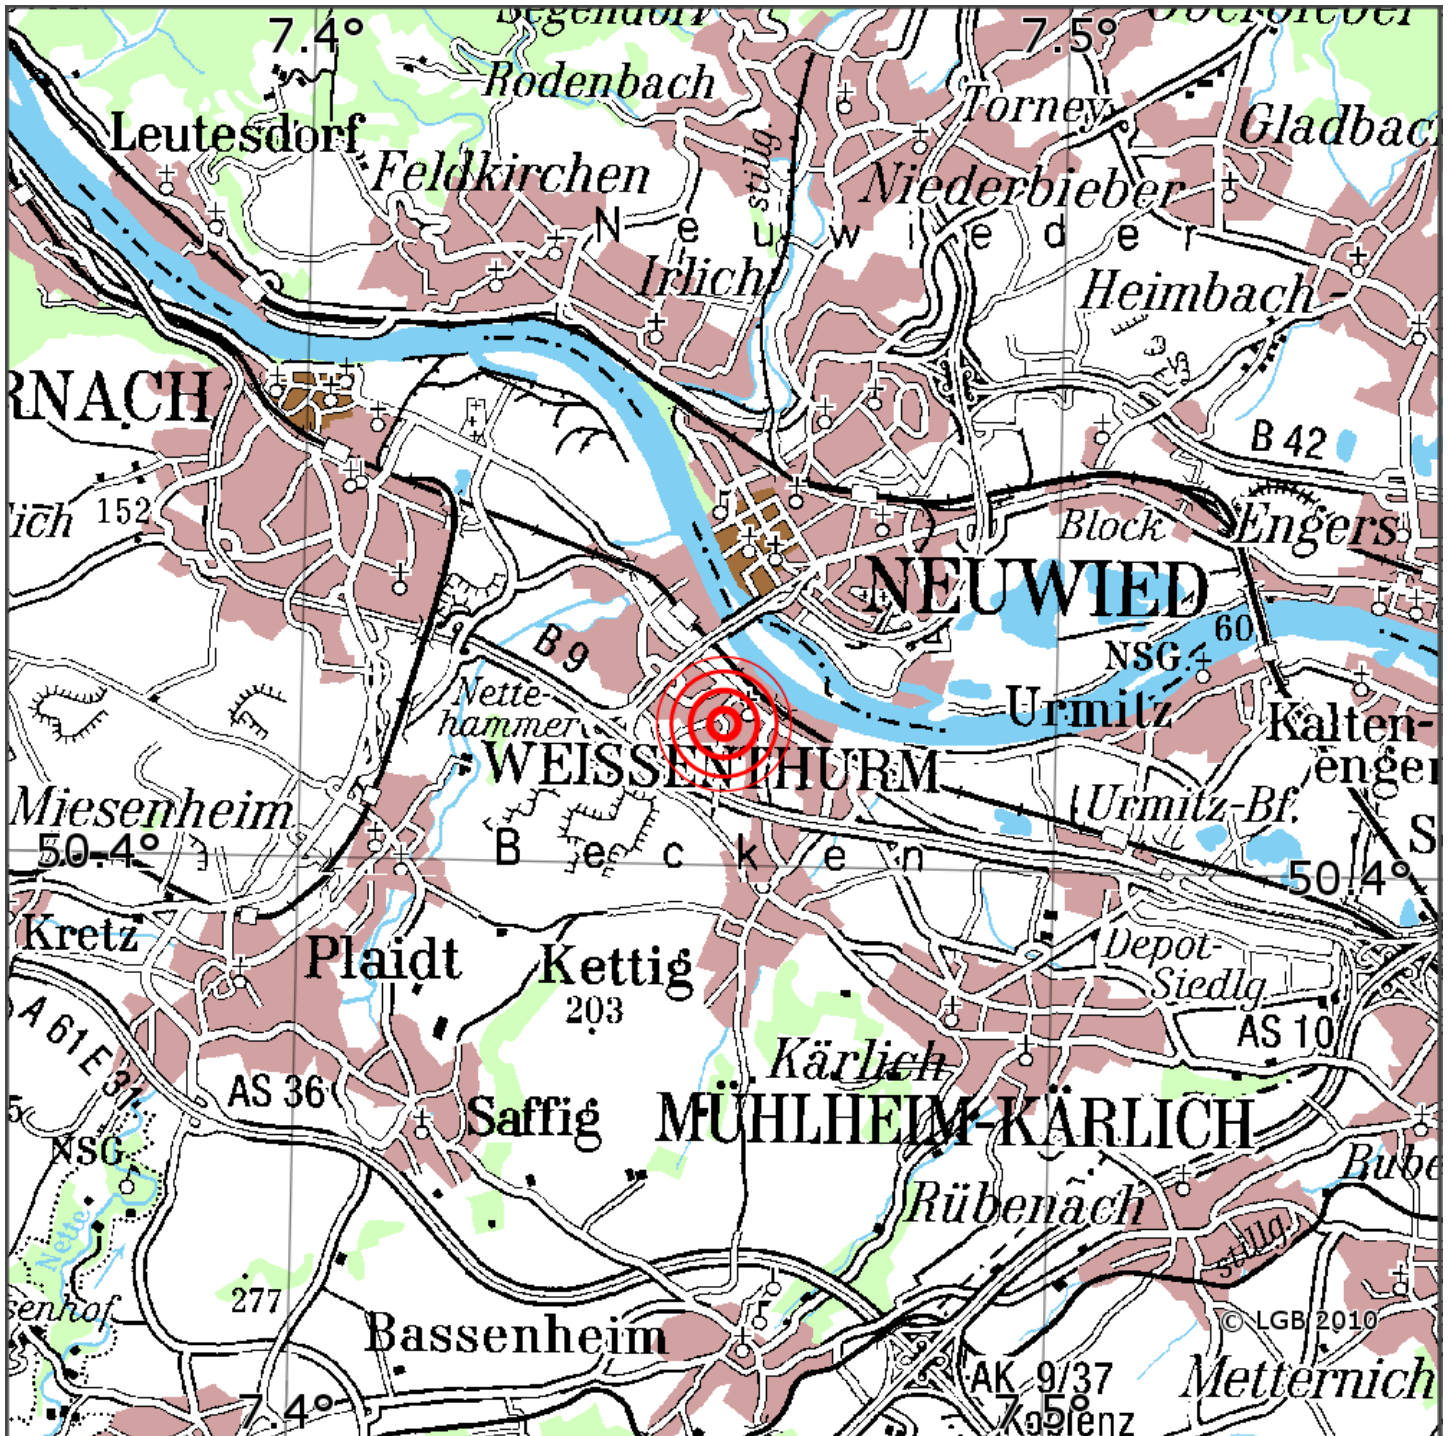

Manuelle Erdbebenlokalisierung

Datum:	04.09.2021
Uhrzeit:	16:13:58.04
Ort:	Weissenthurm/Lkrs. Mayen-Kobl./RLP
Lage des Epizentrums:	
Läuml	nge:
Breite:	50.41
Tiefe:	6
Magnitude:	0.4
Qualitäuml	t:

Kartendarstellung auf Grundlage der DTK200-v. © Bundesamt für Kartographie und Geodäsie, 2010