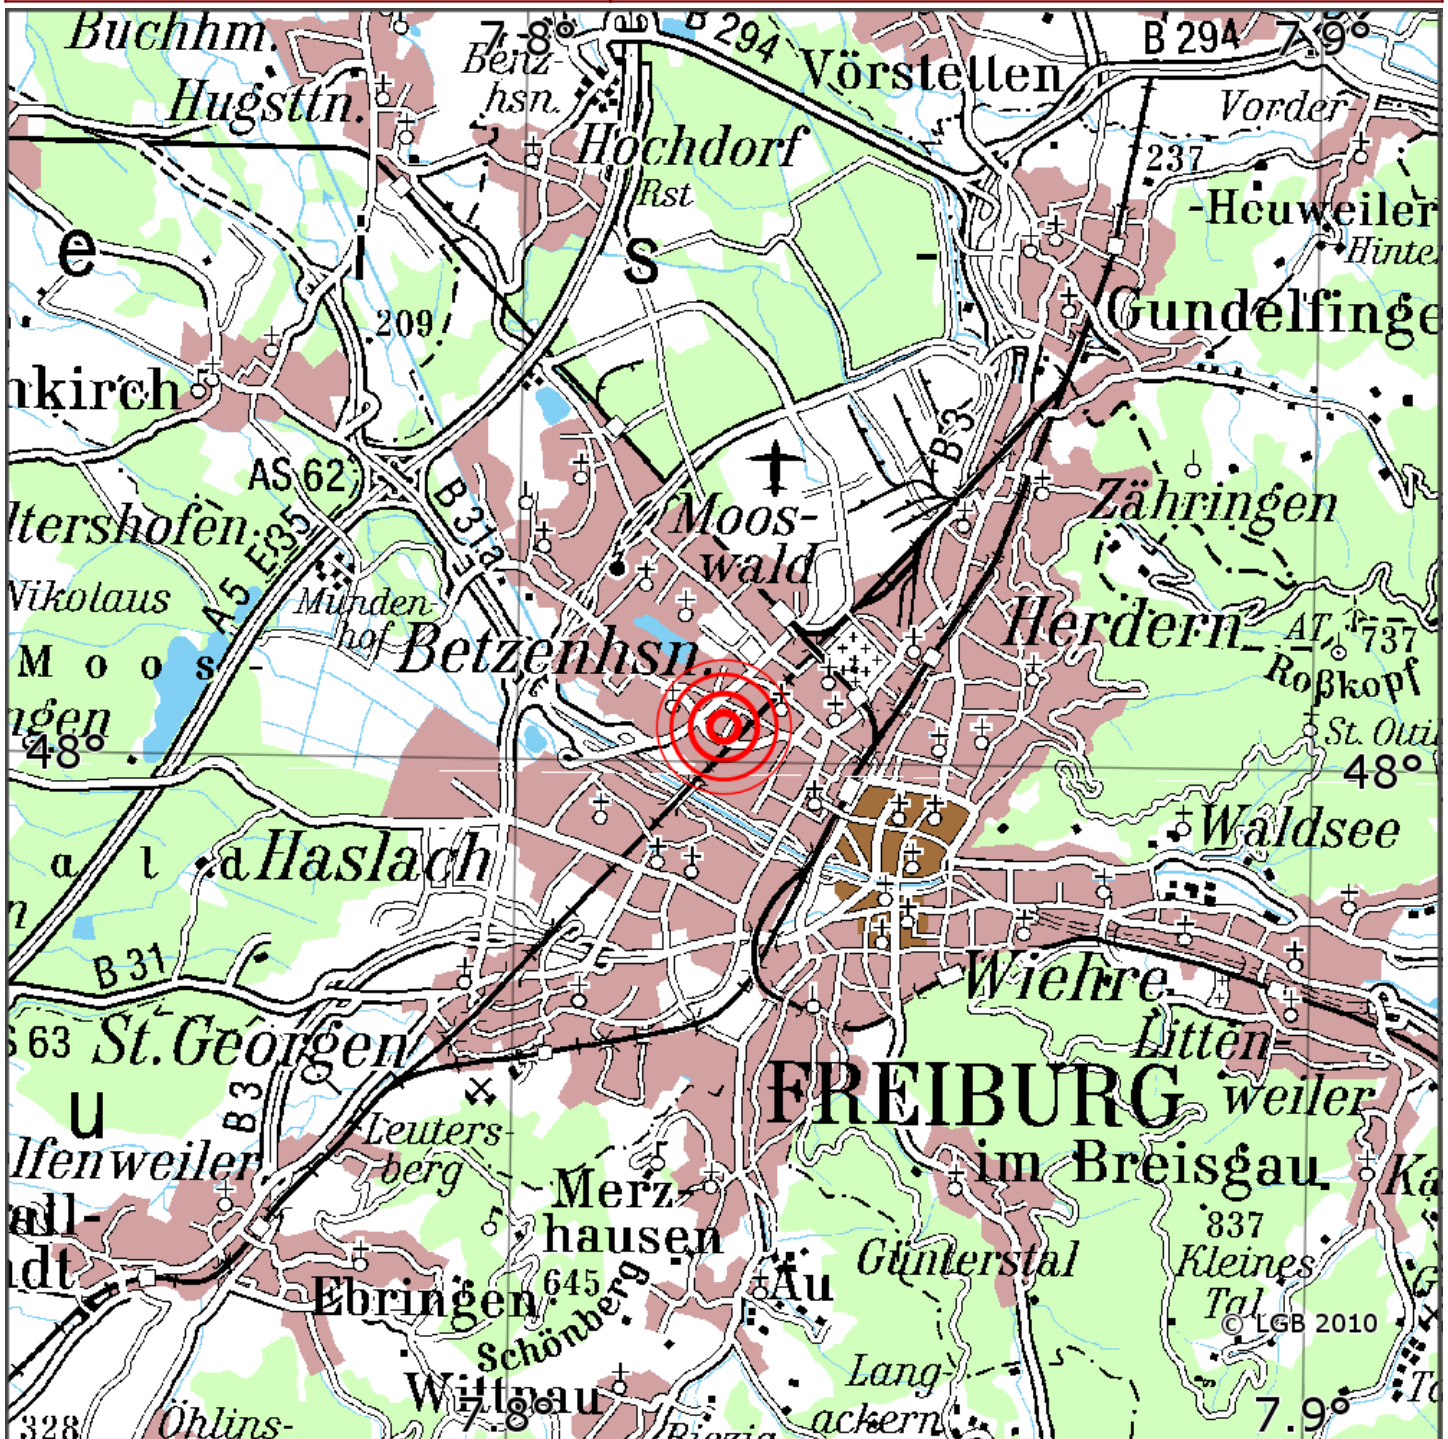

Manuelle Erdbebenlokalisierung

Datum:	05.09.2021
Uhrzeit:	13:50:45.79
Ort:	Freiburg im Breisgau/BW Fre
Lage des Epizentrums:	
Länge:	48.00
Breite:	3
Tiefe:	0.6
Magnitude:	
Qualität:	

Kartendarstellung auf Grundlage der DTK200-v © Bundesamt für Kartographie und Geodäsie, 2010