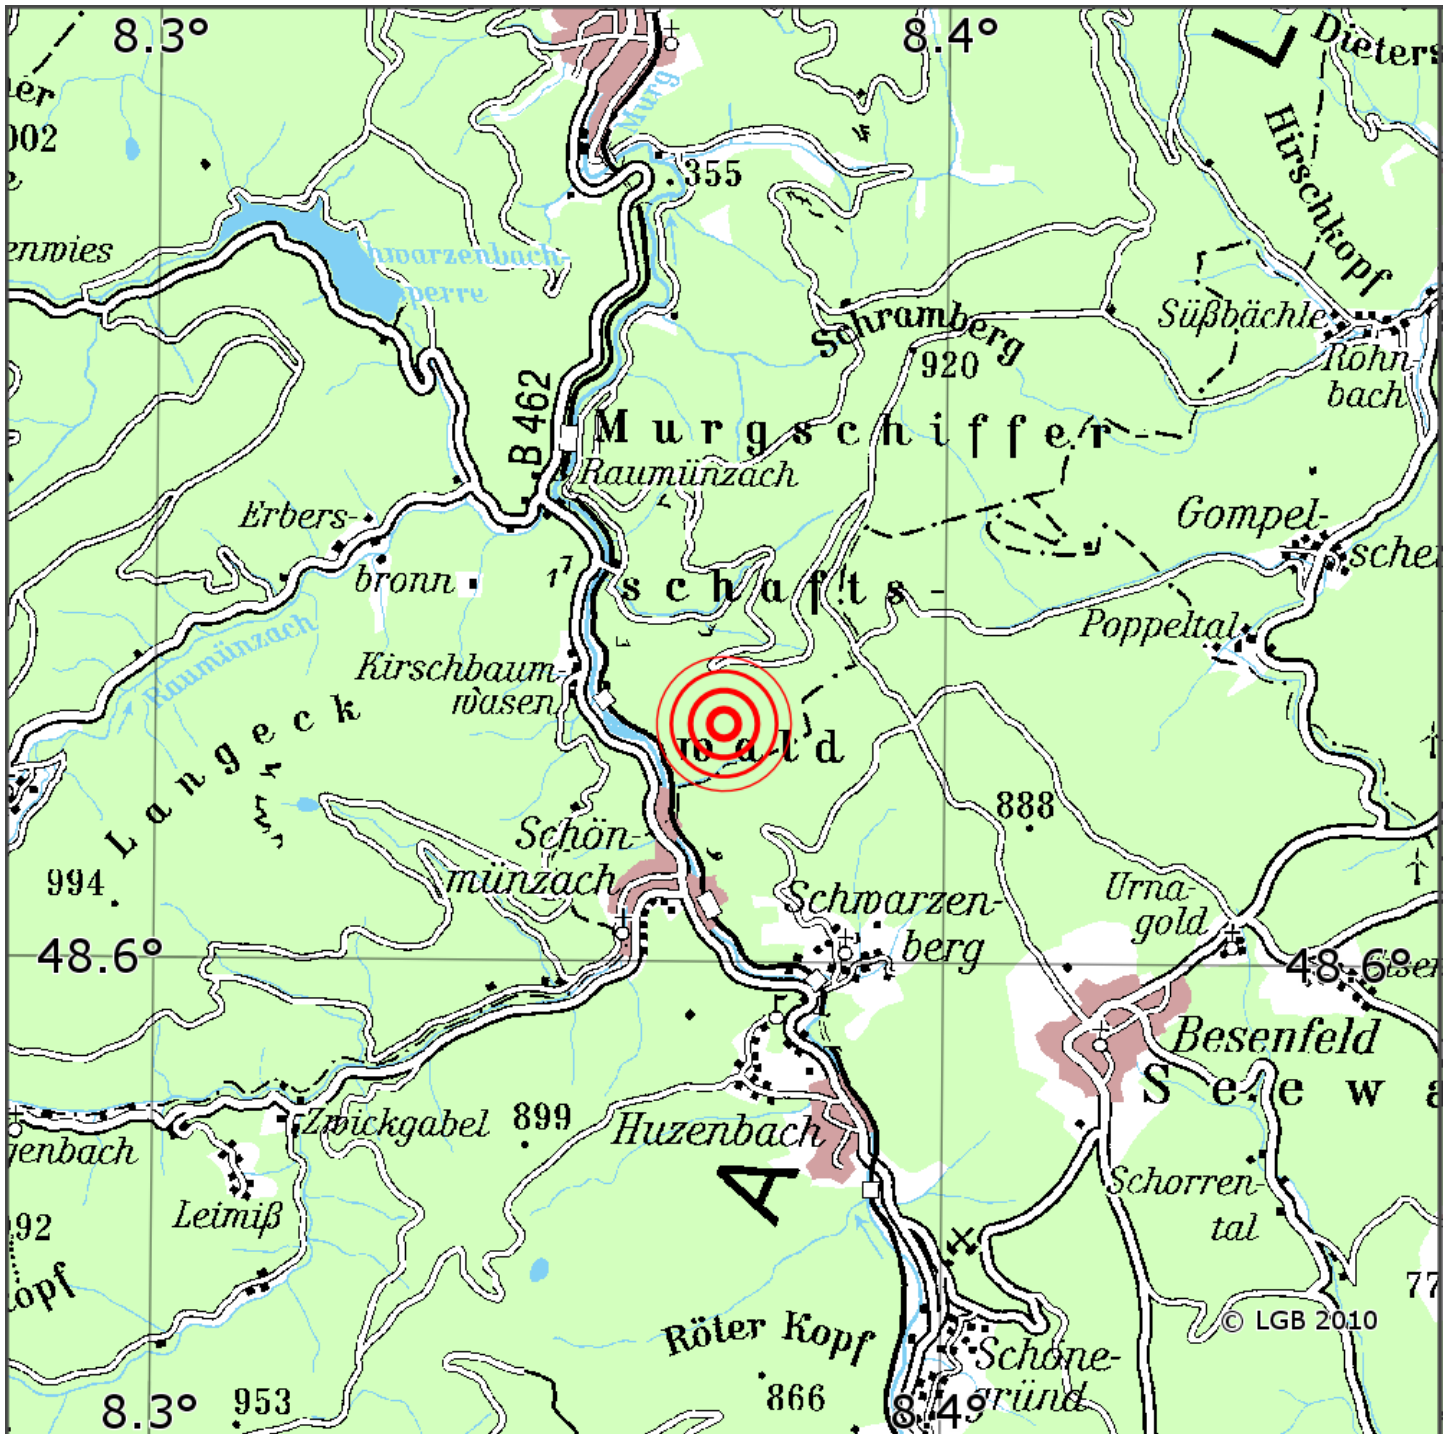

Manuelle Erdbebenlokalisierung

Datum:	04.09.2021
Uhrzeit:	23:13:42.01
Ort:	Forbach/Lkrs. Rastatt/BW
Lage des Epizentrums:	
Länge:	48.62
Breite:	8.35
Tiefe:	6
Magnitude:	0.6
Qualität:	1

Kartendarstellung auf Grundlage der DTK200-v. © Bundesamt für Kartographie und Geodäsie, 2010