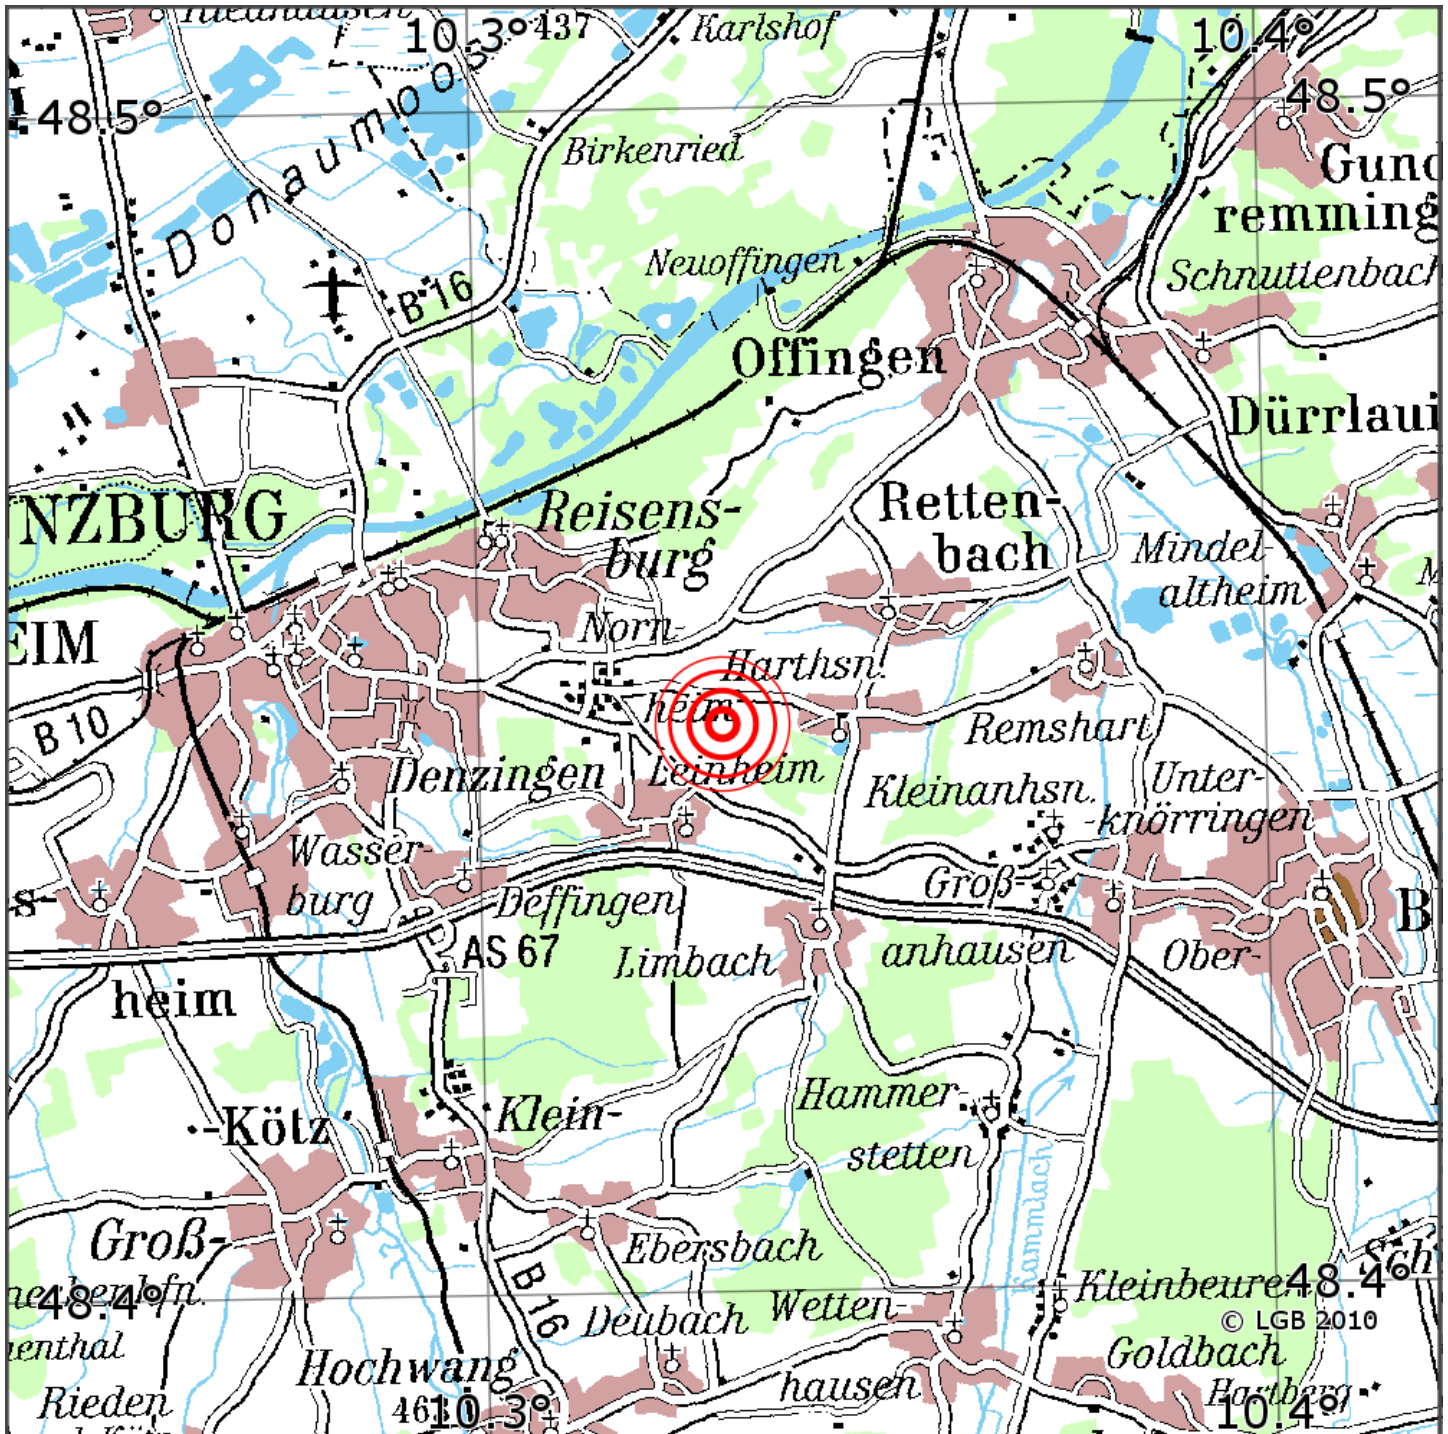

## Manuelle Erdbebenlokalisierung

Datum:	05.09.2021
Uhrzeit:	04:11:08.08
Ort:	Guenzburg (Donau), Bayern
Lage des Epizentrums:	
Länge:	10.3437
Breite:	48.45
Tiefe:	19
Magnitude:	1.1
Qualität:	1

Kartendarstellung auf Grundlage der DTK200-v. © Bundesamt für Kartographie und Geodäsie, 2010