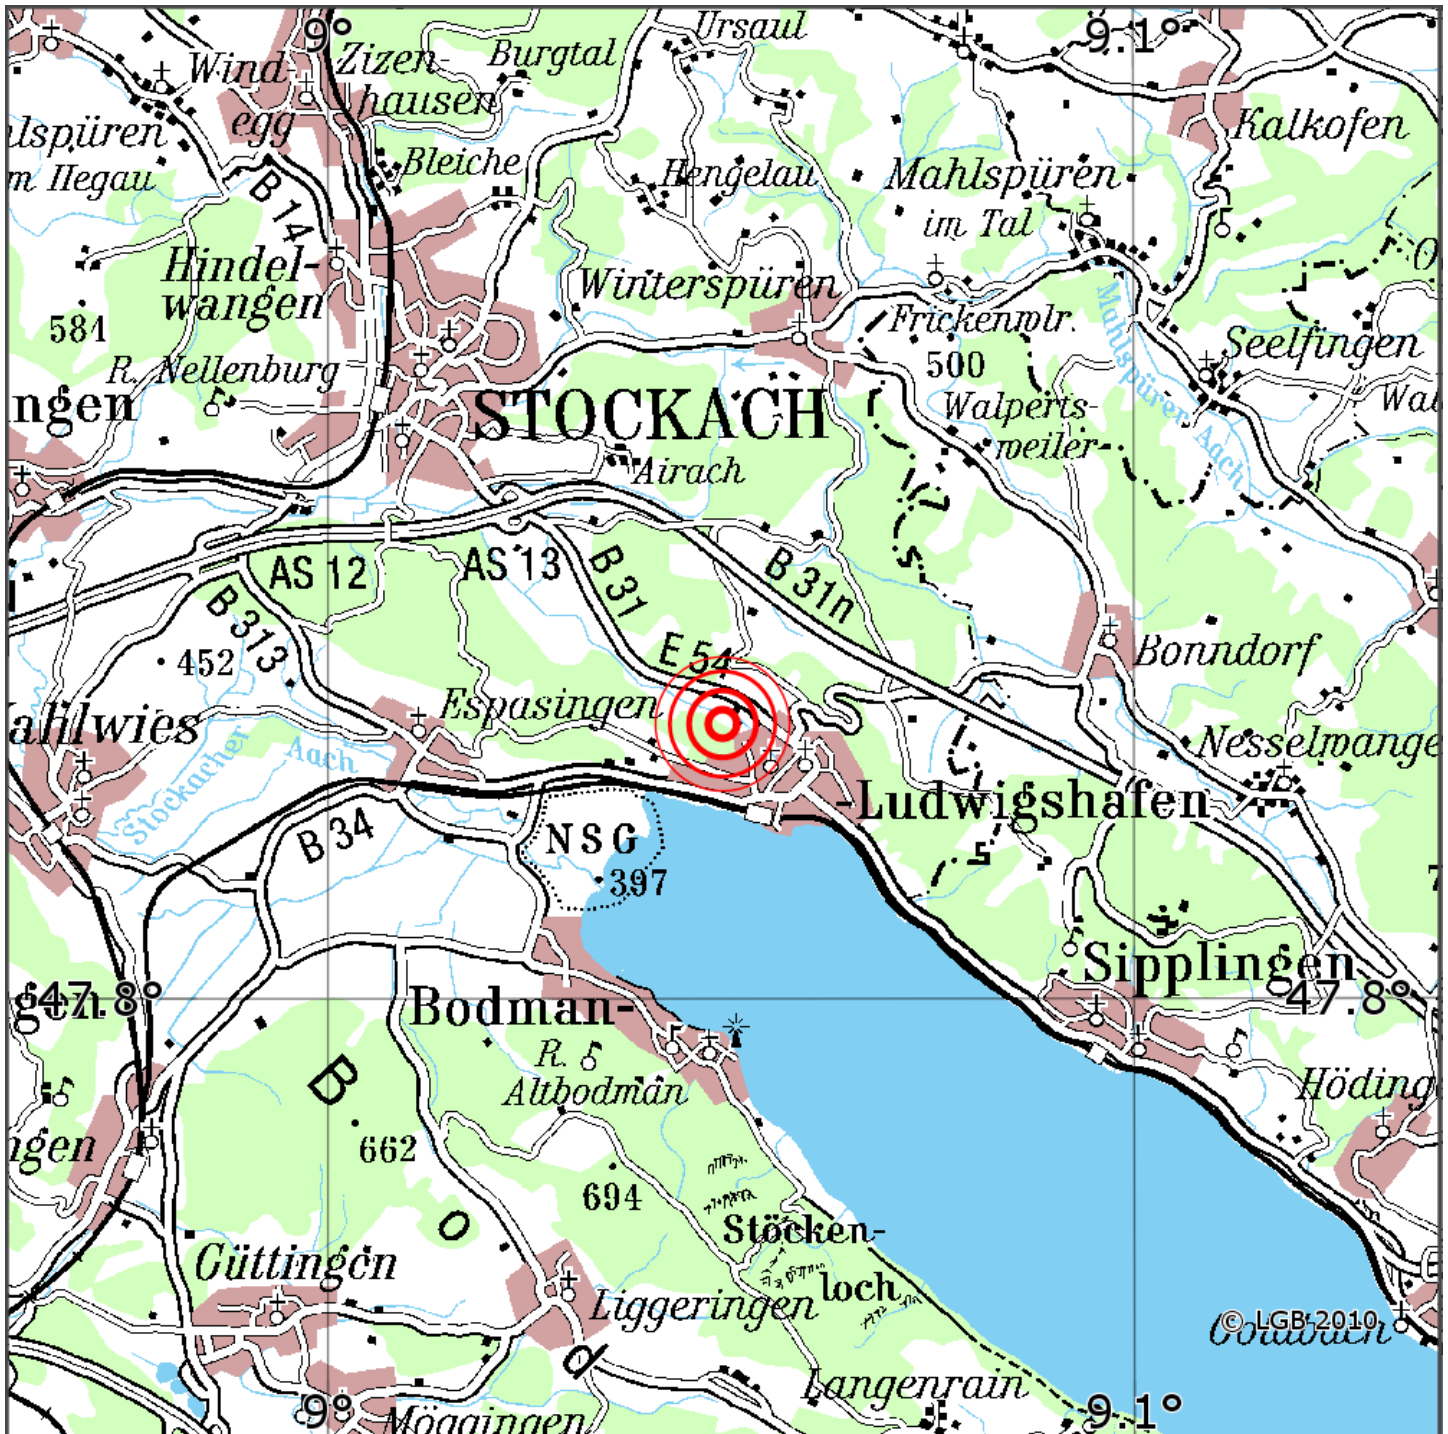

Manuelle Erdbebenlokalisierung

Datum:	08.09.2021
Uhrzeit:	21:20:16.35
Ort:	Bodman-Ludwigshafen/Lkrs. Konst./BW
Lage des Epizentrums:	
Läuml	nge:
Breite:	47.82
Tiefe:	3*
Magnitude:	0.8
Qualitäuml	t:

Kartendarstellung auf Grundlage der DTK200-v © Bundesamt für Kartographie und Geodäsie, 2010