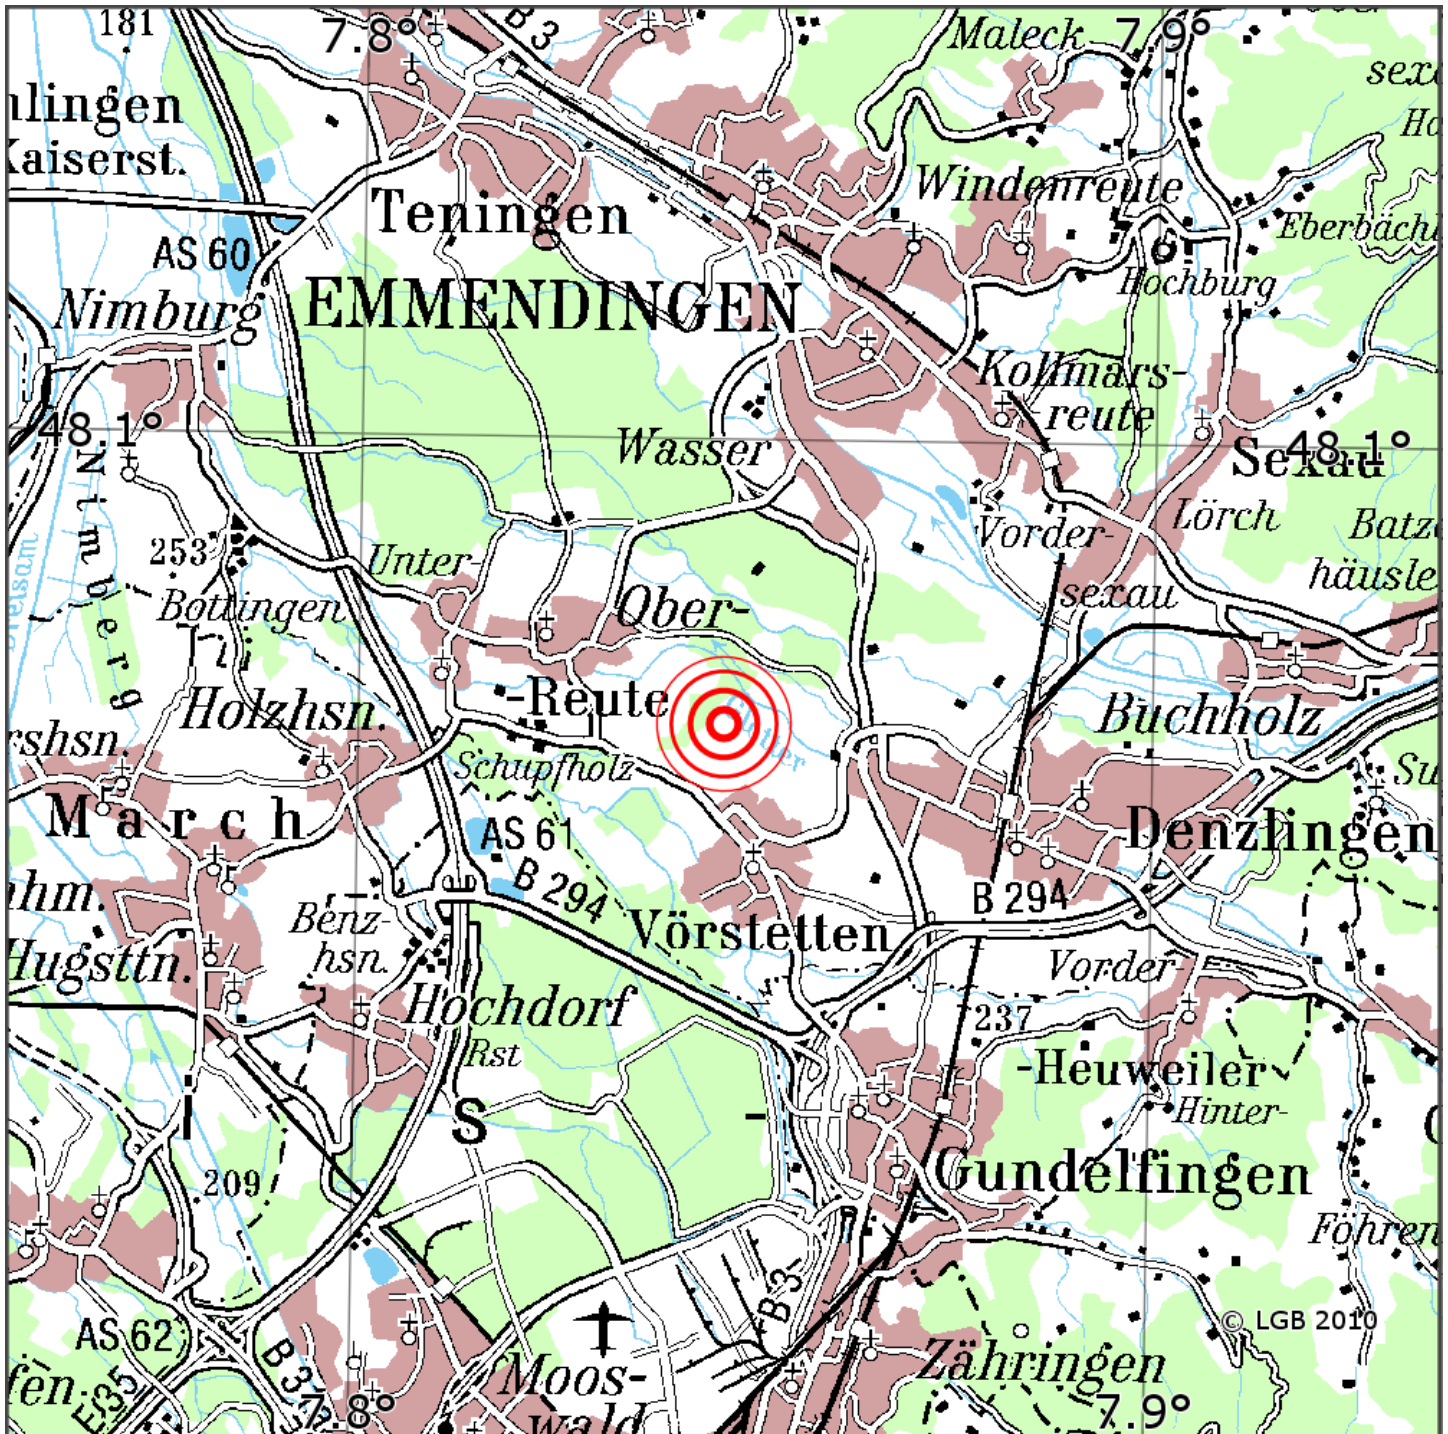

Manuelle Erdbebenlokalisierung

Datum:	08.09.2021
Uhrzeit:	17:12:10.45
Ort:	Voerstetten/Lkrs. Emmendingen/BW
Lage des Epizentrums:	
Länge:	9.08
Breite:	48.08
Tiefe:	7
Magnitude:	1.4
Qualität:	1

Kartendarstellung auf Grundlage der DTK200-v. © Bundesamt für Kartographie und Geodäsie, 2010