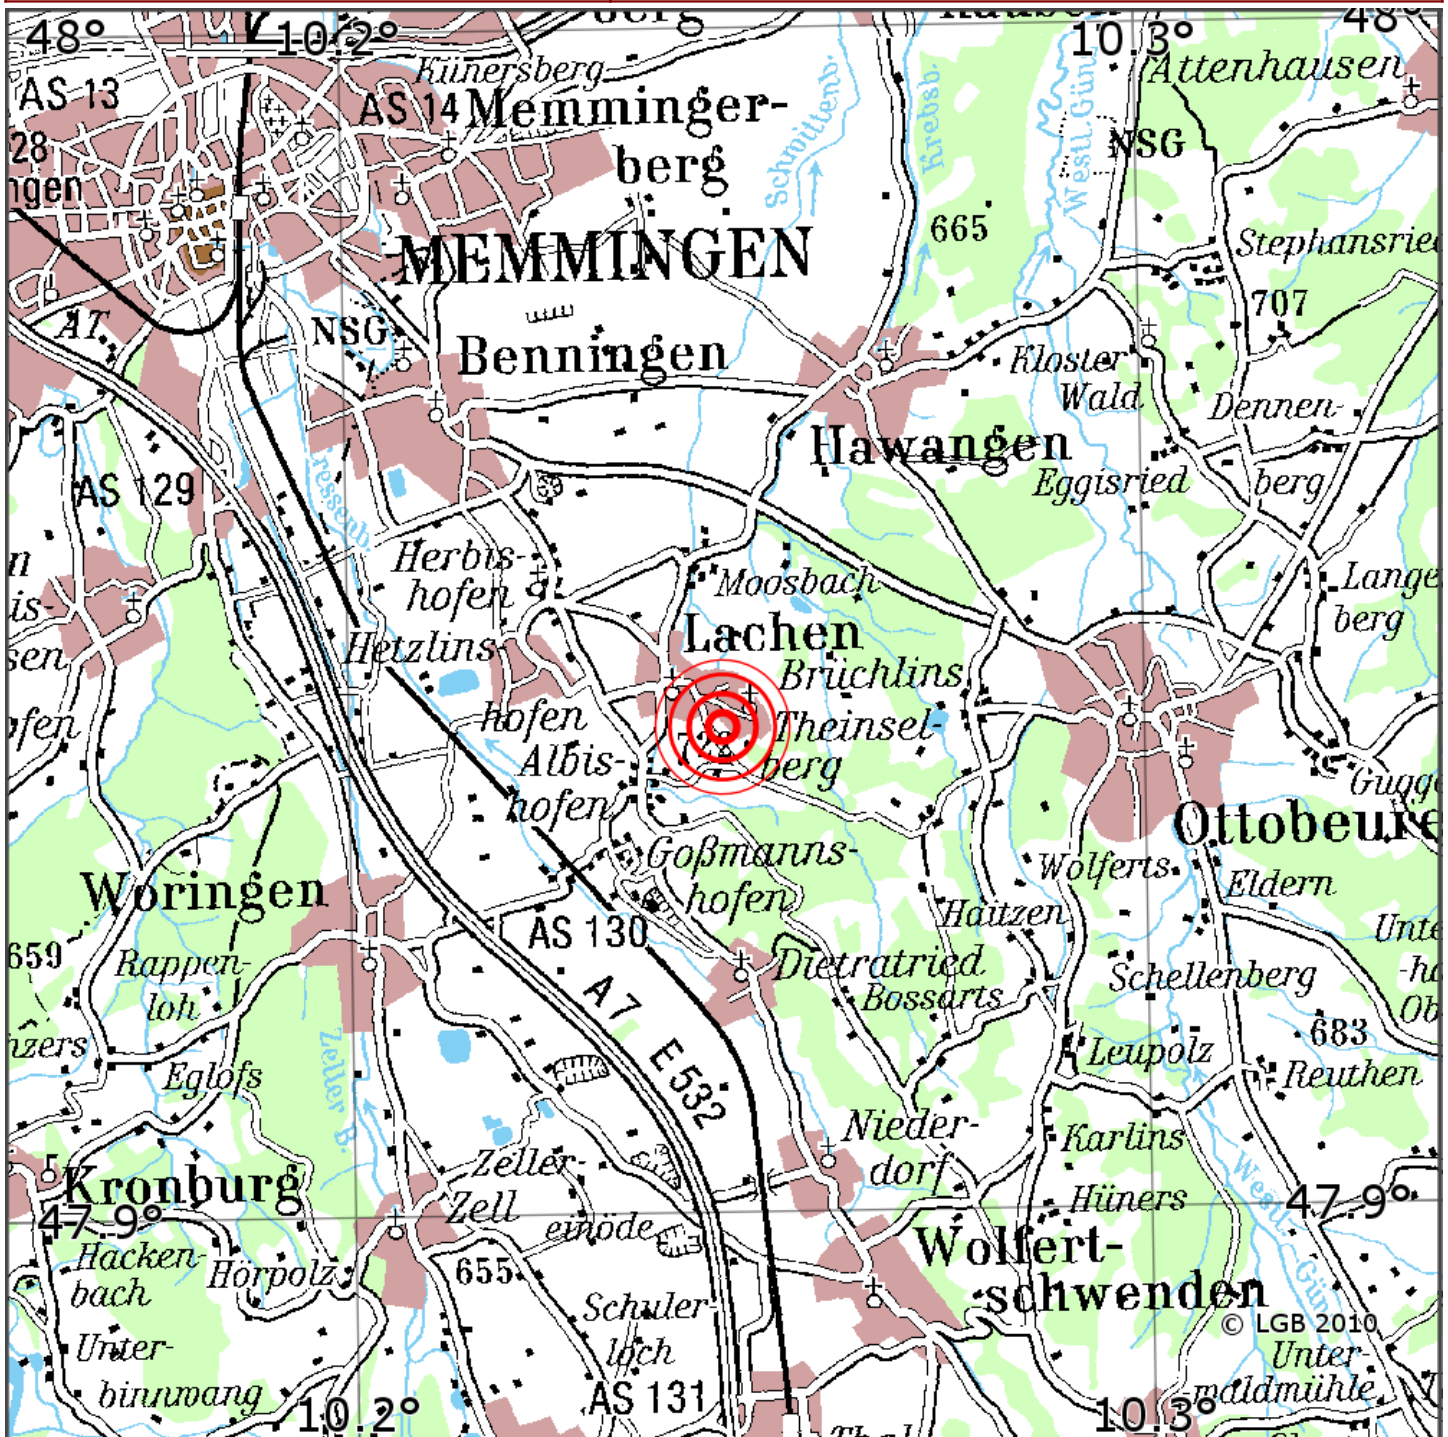

Manuelle Erdbebenlokalisierung

Datum:	08.09.2021
Uhrzeit:	18:50:37.37
Ort:	Lachen/Lkrs. Unterallgaeu/BY
Lage des Epizentrums:	
Länge:	10.28
Breite:	47.94
Tiefe:	21
Magnitude:	1.4
Qualität:	1

Kartendarstellung auf Grundlage der DTK200-v. © Bundesamt für Kartographie und Geodäsie, 2010