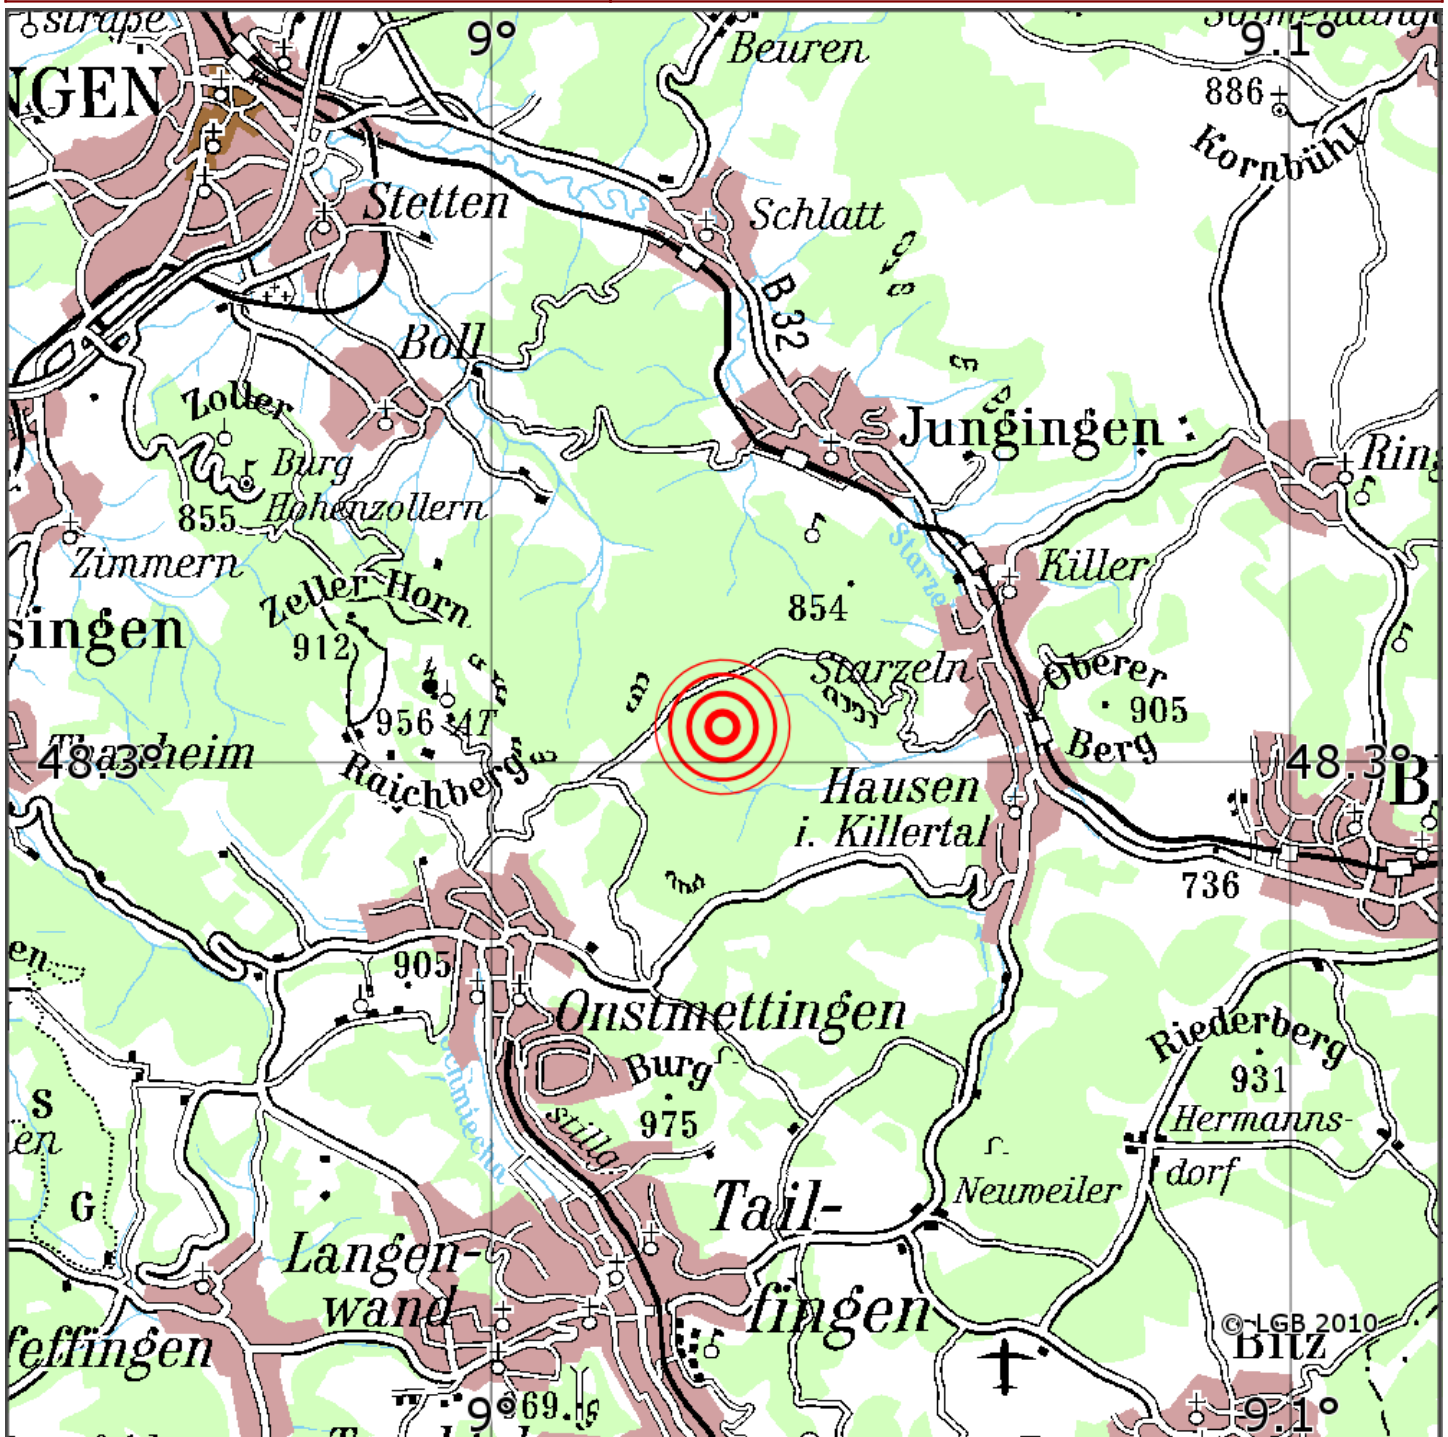

## Manuelle Erdbebenlokalisierung

Datum:	13.09.2021
Uhrzeit:	02:43:54.76
Ort:	Albstadt/Zollernalbkreis/BW
Lage des Epizentrums:	
Länge:	48.30
Breite:	7
Tiefe:	2.5
Magnitude:	Qualität:

Kartendarstellung auf Grundlage der DTK200-v. © Bundesamt für Kartographie und Geodäsie, 2010