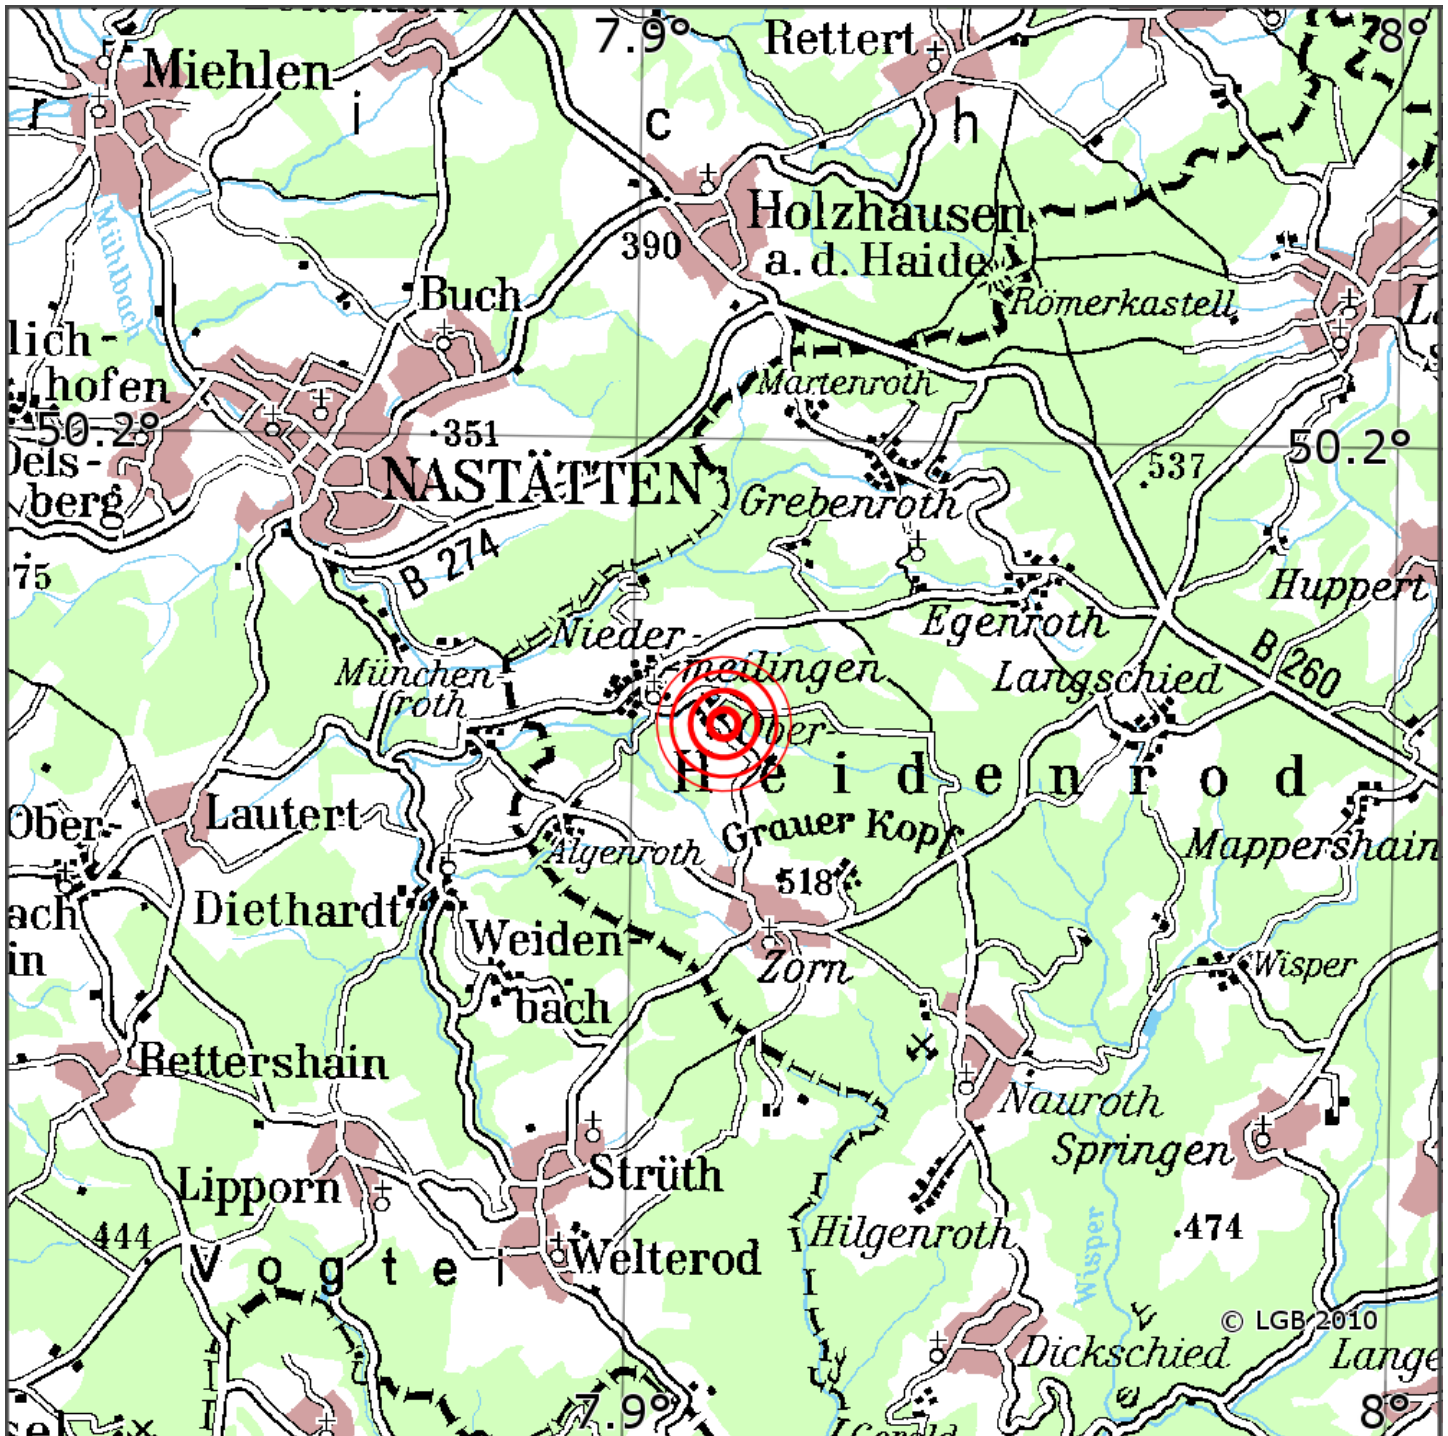

Manuelle Erdbebenlokalisierung

Datum:	13.09.2021
Uhrzeit:	05:30:42.83
Ort:	Heidenrod/Rheingau-Taunus-Kreis/HS
Lage des Epizentrums:	
Läuml	nge:
Breite:	50.18
Tiefe:	10*
Magnitude:	1.6
Qualitäuml	t:

Kartendarstellung auf Grundlage der DTK200-v. © Bundesamt für Kartographie und Geodäsie, 2010