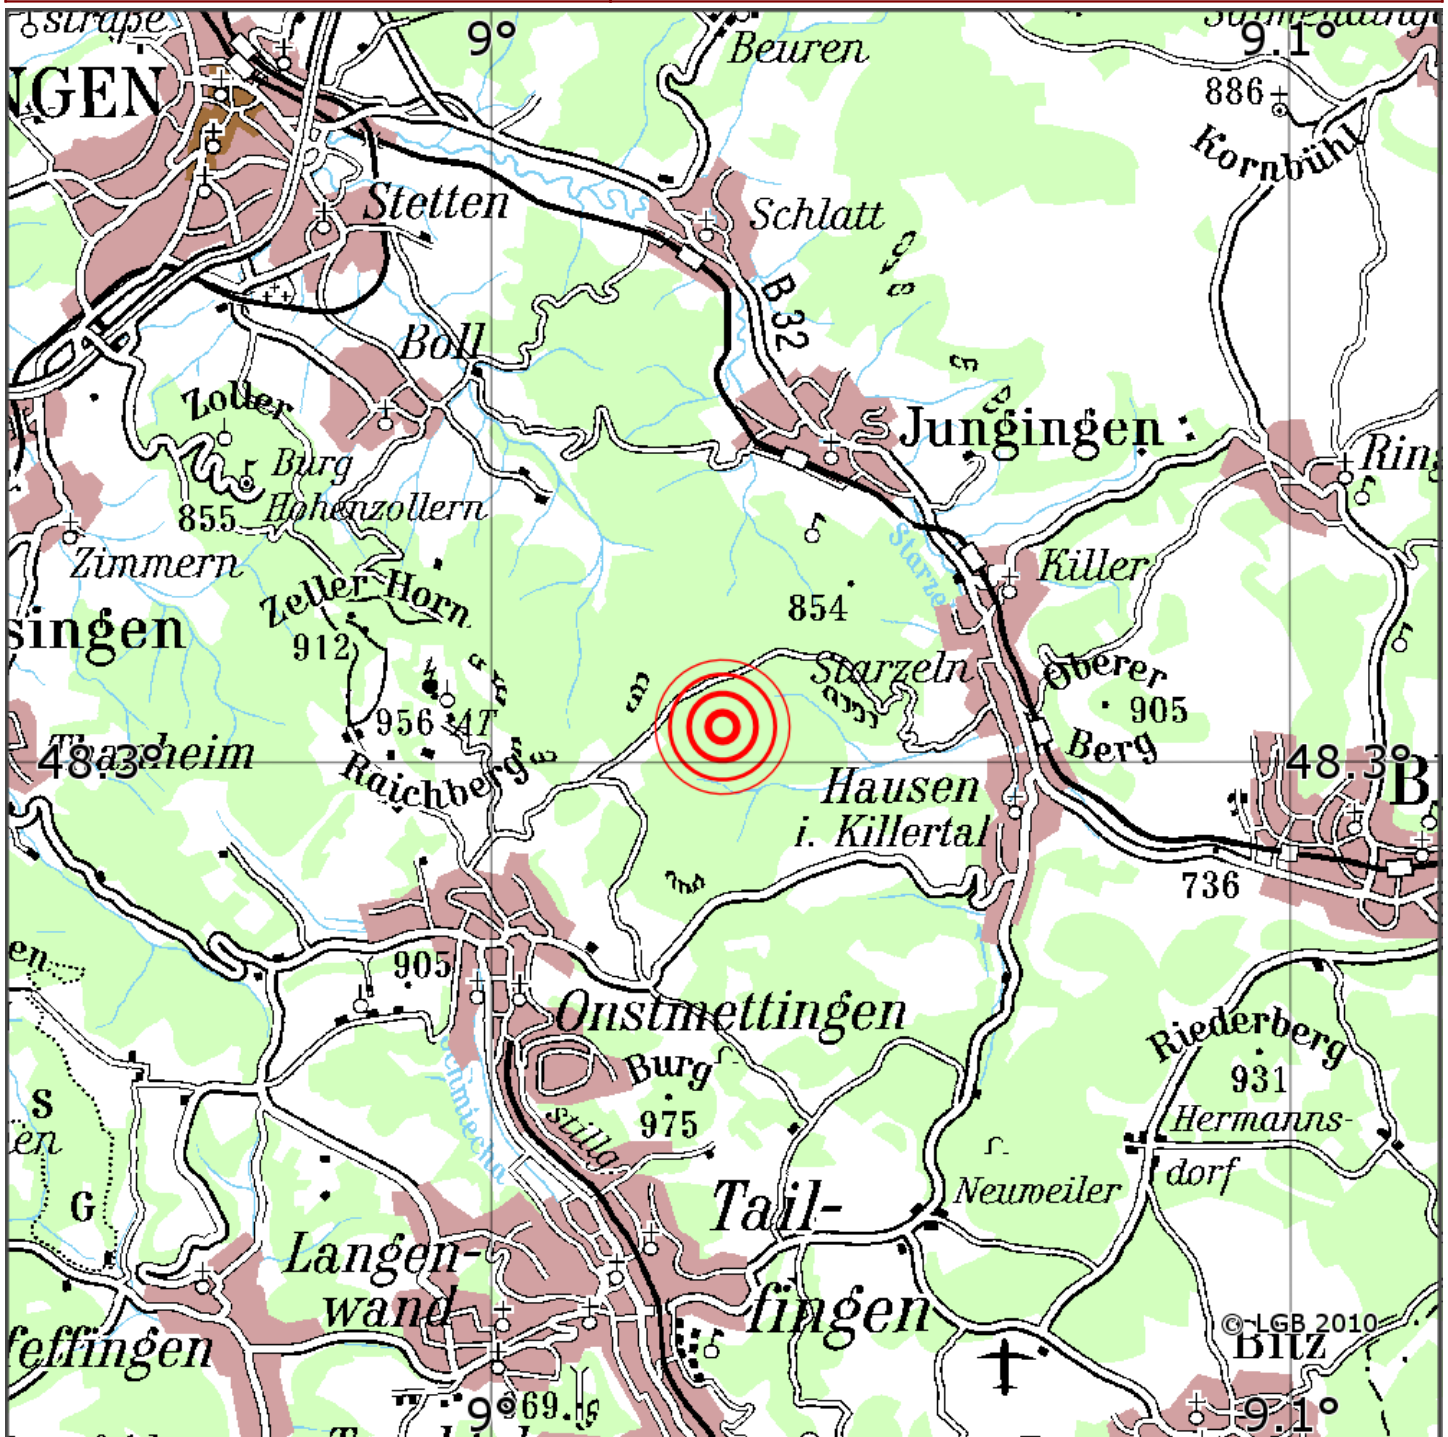

Manuelle Erdbebenlokalisierung

Datum:	13.09.2021
Uhrzeit:	03:13:48.53
Ort:	Albstadt/Zollernalbkreis/BW
Lage des Epizentrums:	
Länge:	48.30
Breite:	9.1
Tiefe:	7
Magnitude:	0.9
Qualität:	

Kartendarstellung auf Grundlage der DTK200-v. © Bundesamt für Kartographie und Geodäsie, 2010