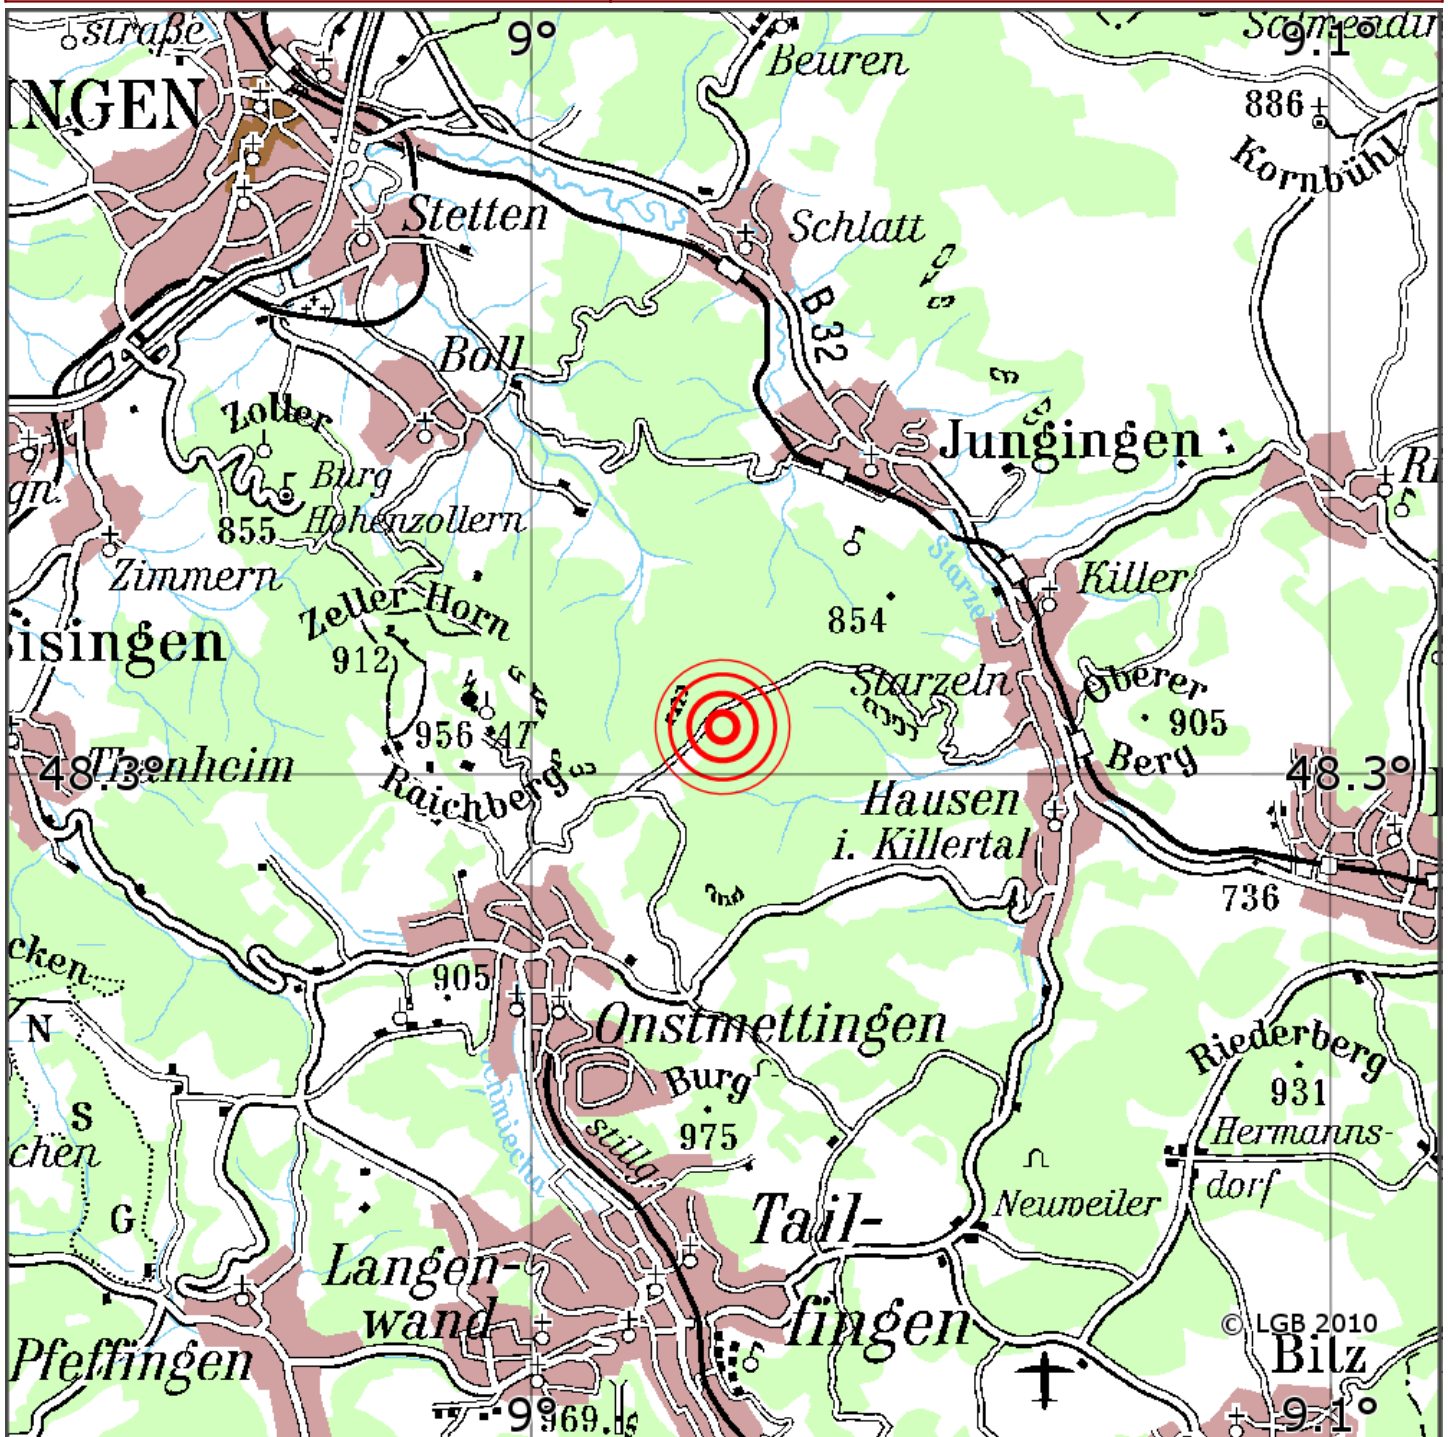

## Manuelle Erdbebenlokalisierung

Datum:	13.09.2021
Uhrzeit:	10:38:18.06
Ort:	Albstadt/Zollernalbkreis/BW
Lage des Epizentrums:	
L&auml;uml	nge:
Breite:	48.30
Tiefe:	8
Magnitude:	2.3
Qualit&auml;uml	t:

Kartendarstellung auf Grundlage der DTK200-v. © Bundesamt für Kartographie und Geodäsie, 2010