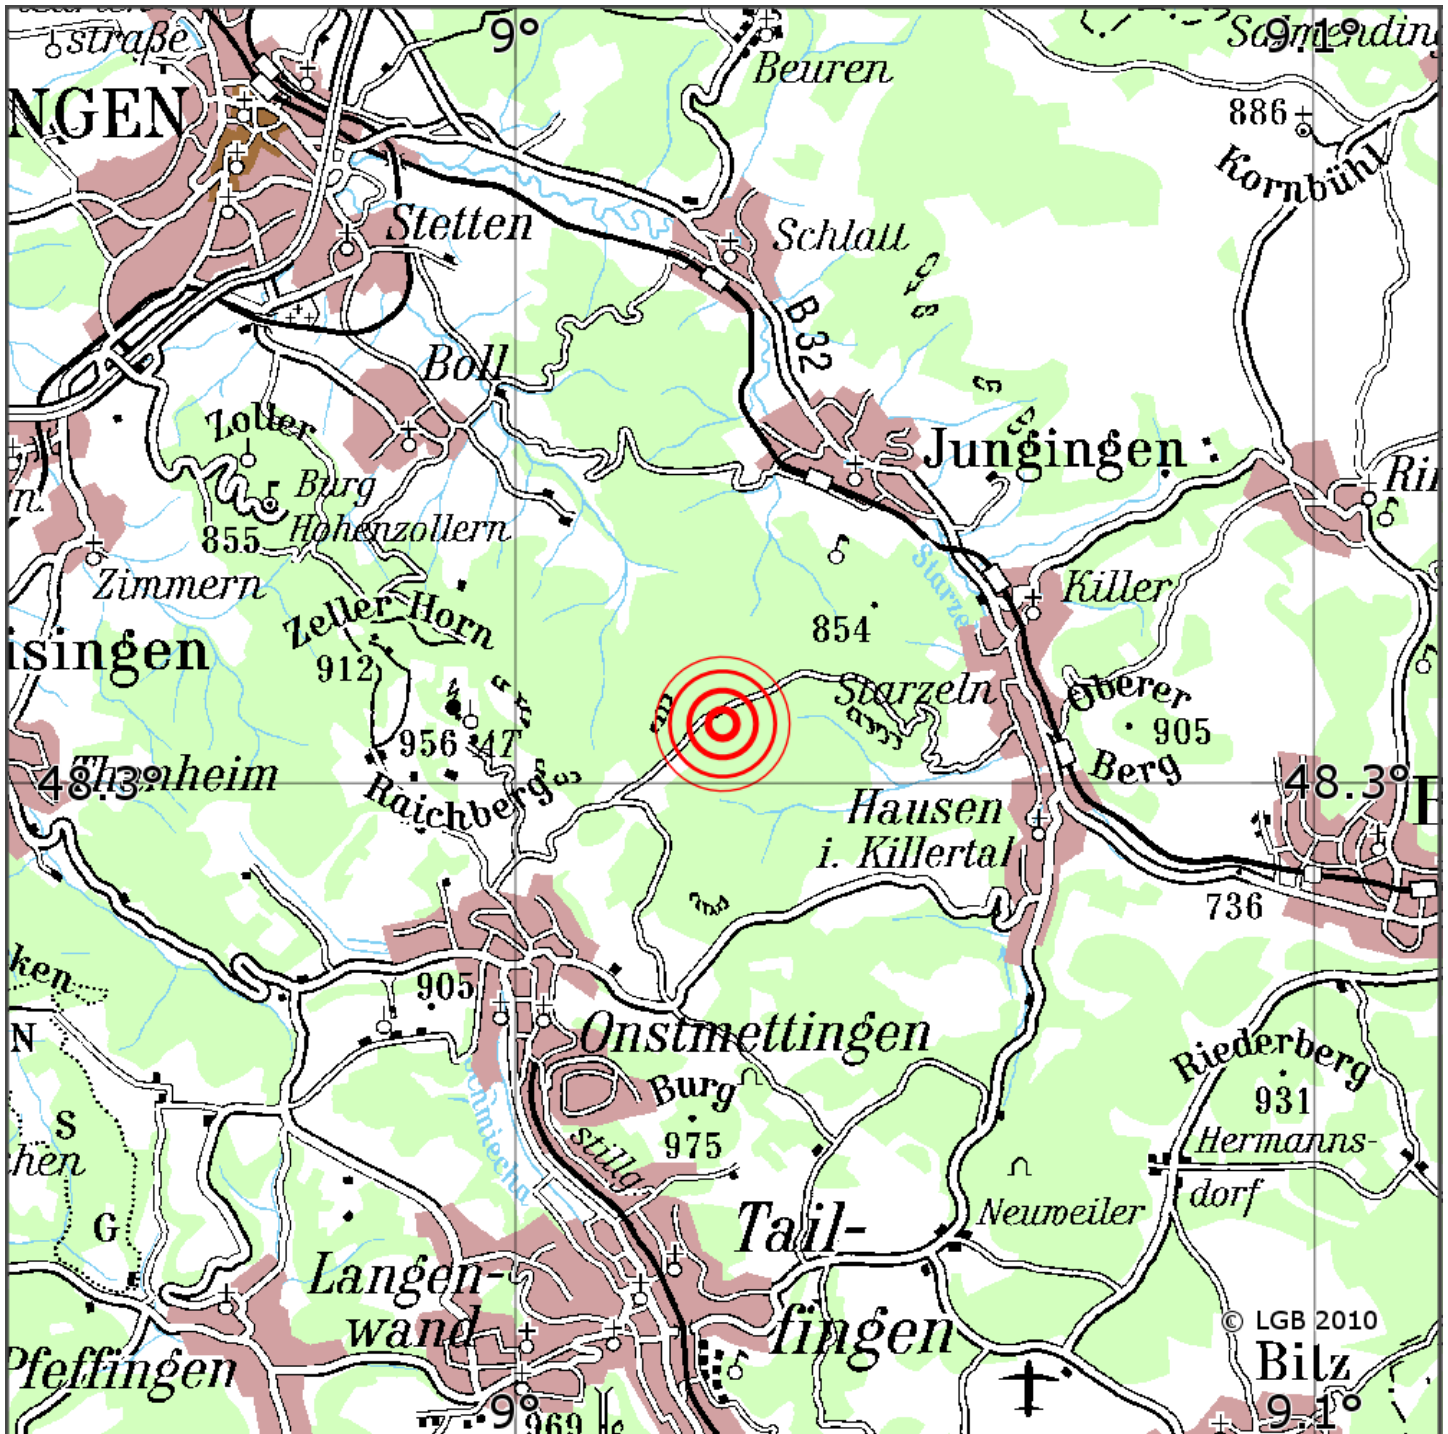

## Manuelle Erdbebenlokalisierung

Datum:	13.09.2021
Uhrzeit:	10:36:31.73
Ort:	Albstadt/Zollernalbkreis/BW
Lage des Epizentrums:	
Länge:	10.31
Breite:	48.31
Tiefe:	7
Magnitude:	3.3
Qualität:	1

Kartendarstellung auf Grundlage der DTK200-v. © Bundesamt für Kartographie und Geodäsie, 2010