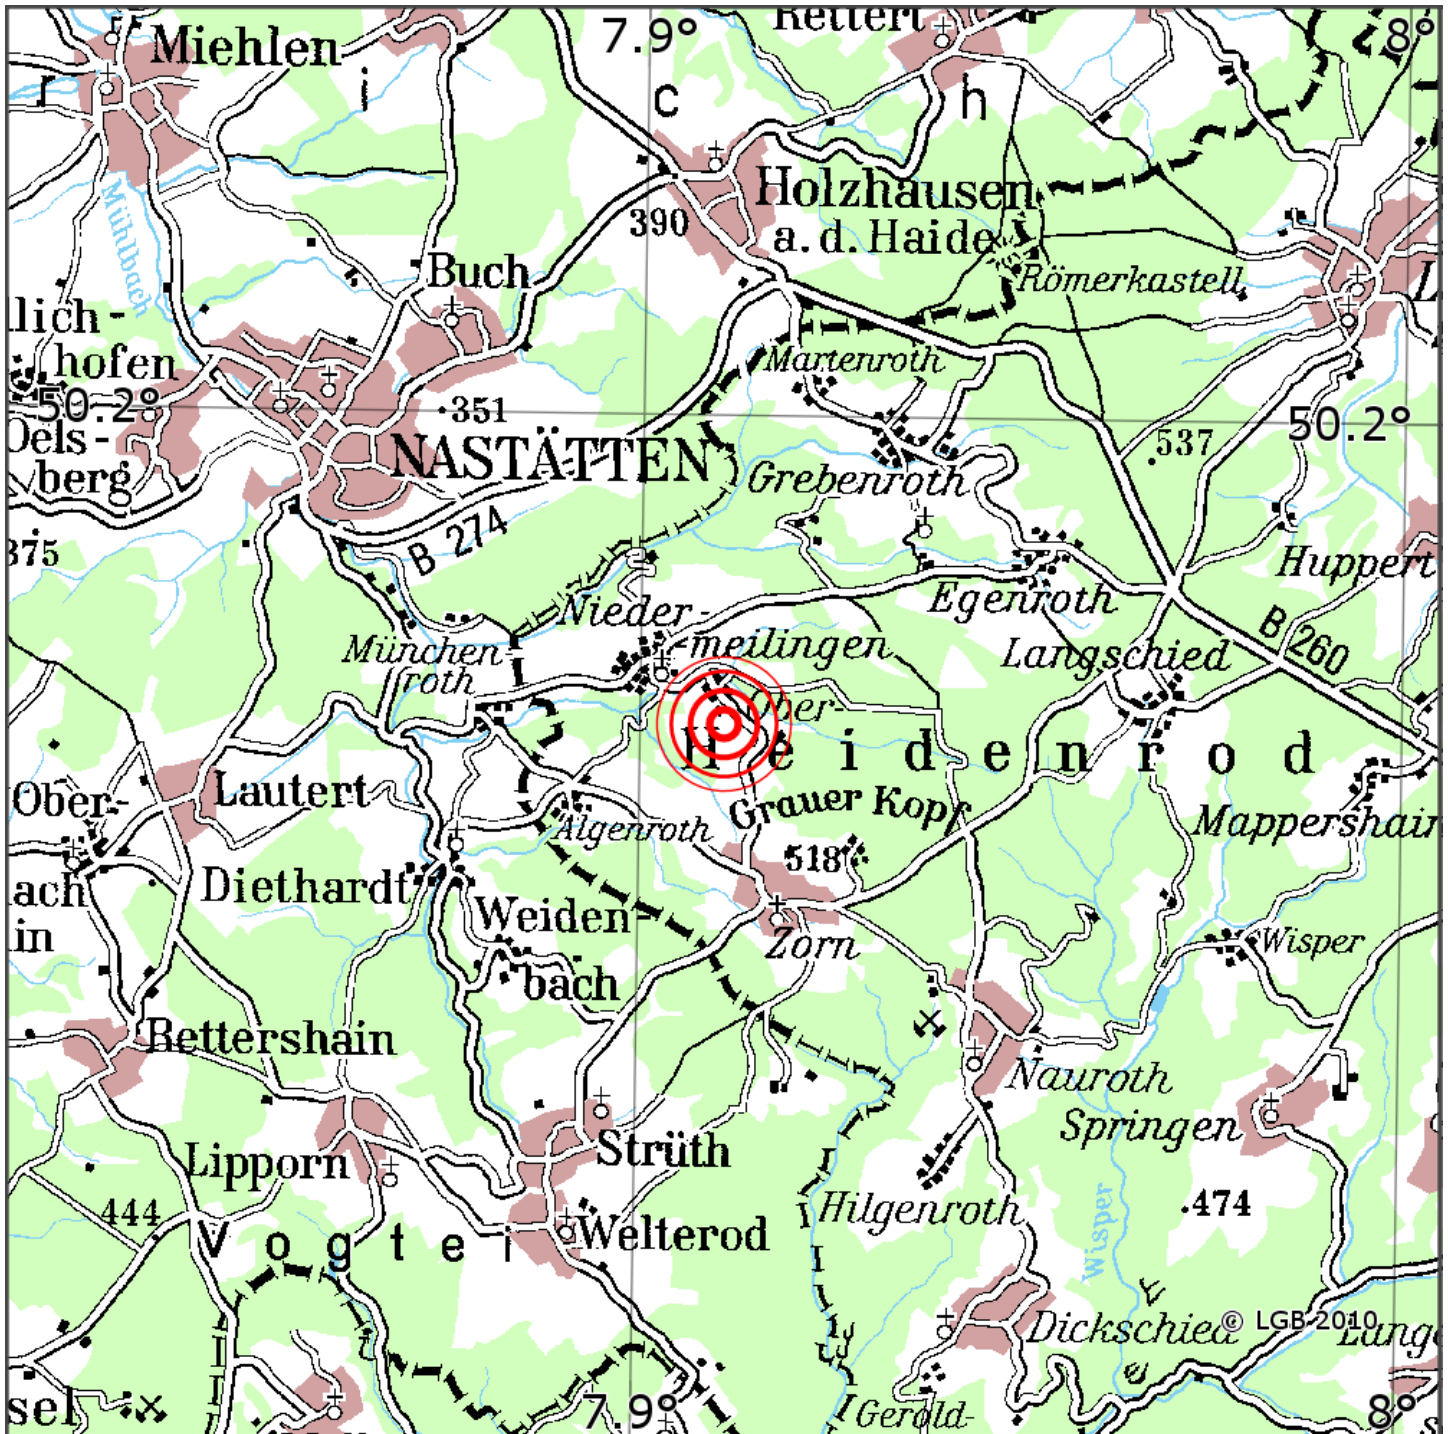

Manuelle Erdbebenlokalisierung

Datum:	13.09.2021
Uhrzeit:	01:11:08.14
Ort:	Heidenrod/Rheingau-Taunus-Kreis/HS
Lage des Epizentrums:	
Läuml	nge:
Breite:	50.17
Tiefe:	11
Magnitude:	0.5
Qualitäuml	t:

Kartendarstellung auf Grundlage der DTK200-v © Bundesamt für Kartographie und Geodäsie, 2010