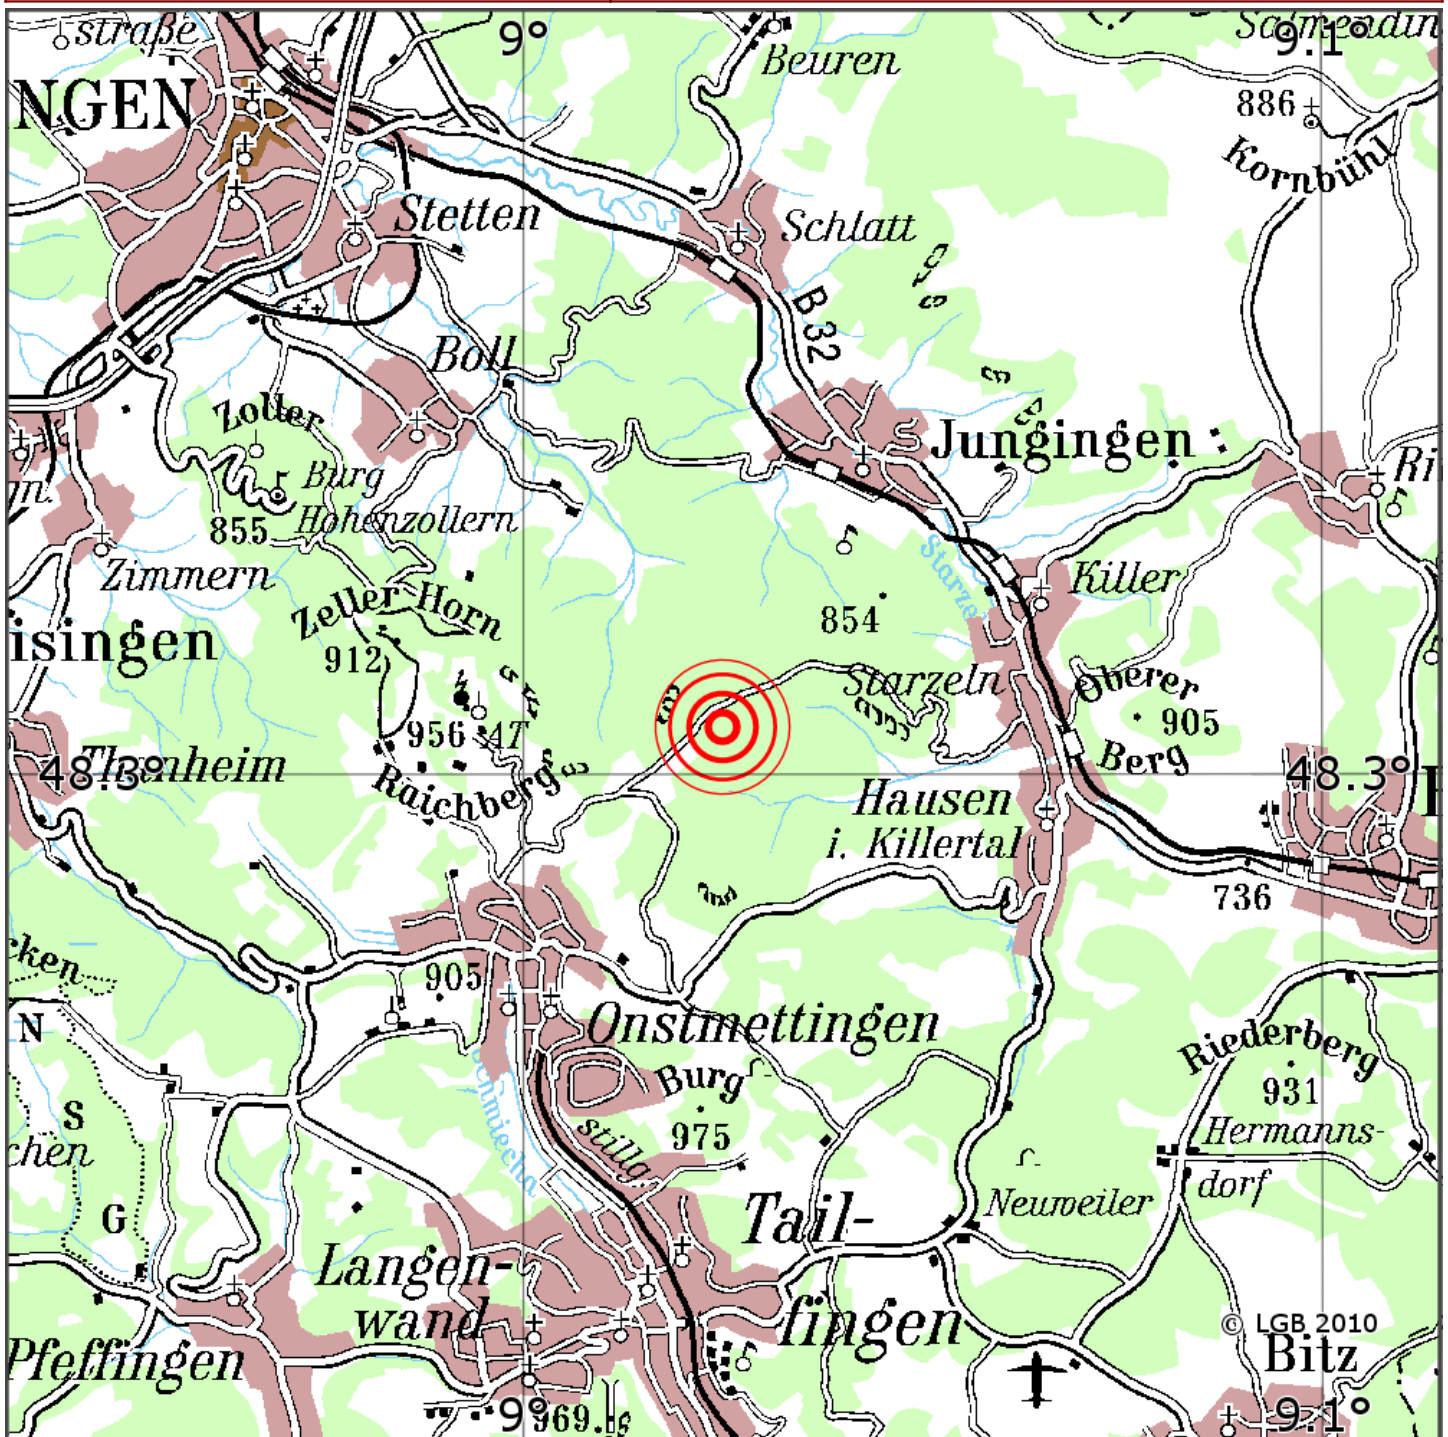

## Manuelle Erdbebenlokalisierung

Datum:	13.09.2021
Uhrzeit:	11:51:44.40
Ort:	Albstadt/Zollernalbkreis/BW
Lage des Epizentrums:	
L&auml;uml	nge:
Breite:	48.30
Tiefe:	8
Magnitude:	1.3
Qualit&auml;l	t:

Kartendarstellung auf Grundlage der DTK200-v. © Bundesamt für Kartographie und Geodäsie, 2010