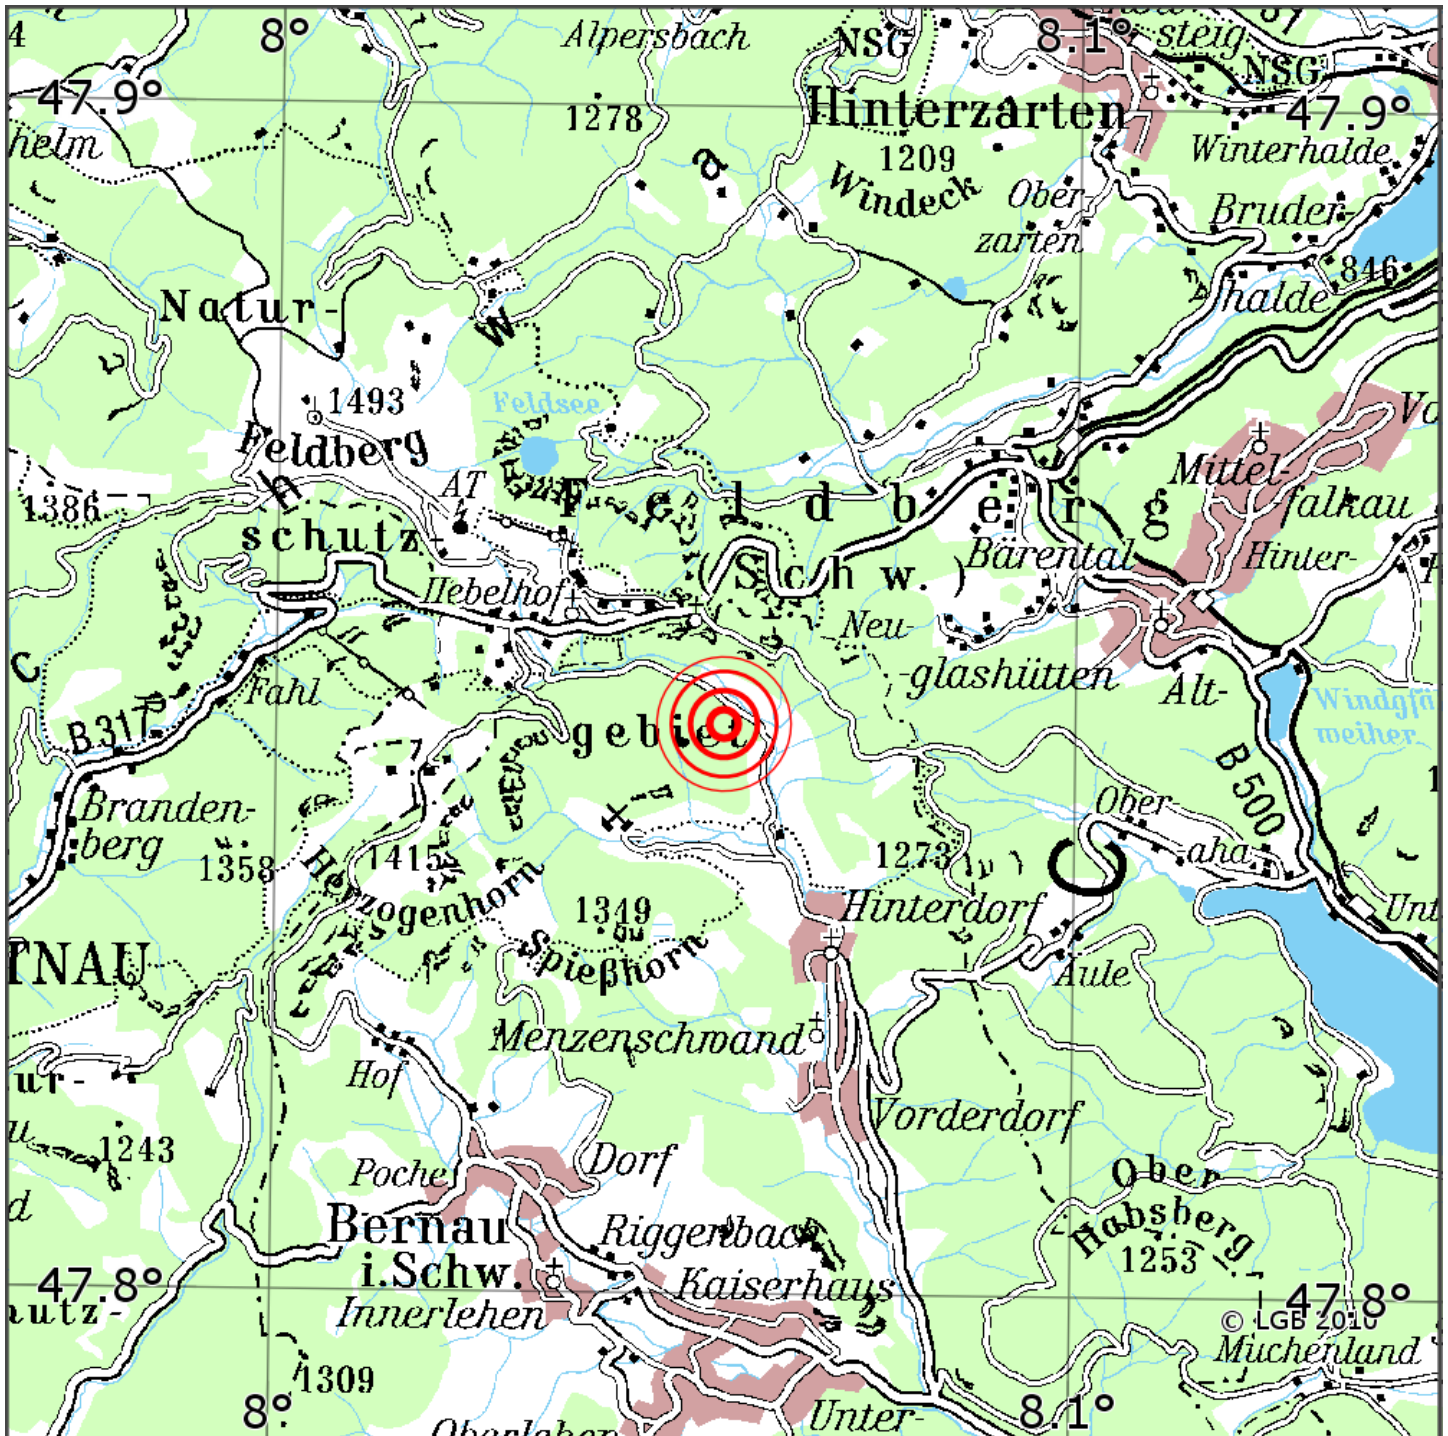

Manuelle Erdbebenlokalisierung

Datum:	13.09.2021
Uhrzeit:	16:50:07.18
Ort:	St. Blasien/Lkrs. Waldshut/BW
Lage des Epizentrums:	
Läuml	nge:
Breite:	47.85
Tiefe:	15
Magnitude:	0.7
Qualitäuml	t:

Kartendarstellung auf Grundlage der DTK200-v © Bundesamt für Kartographie und Geodäsie, 2010