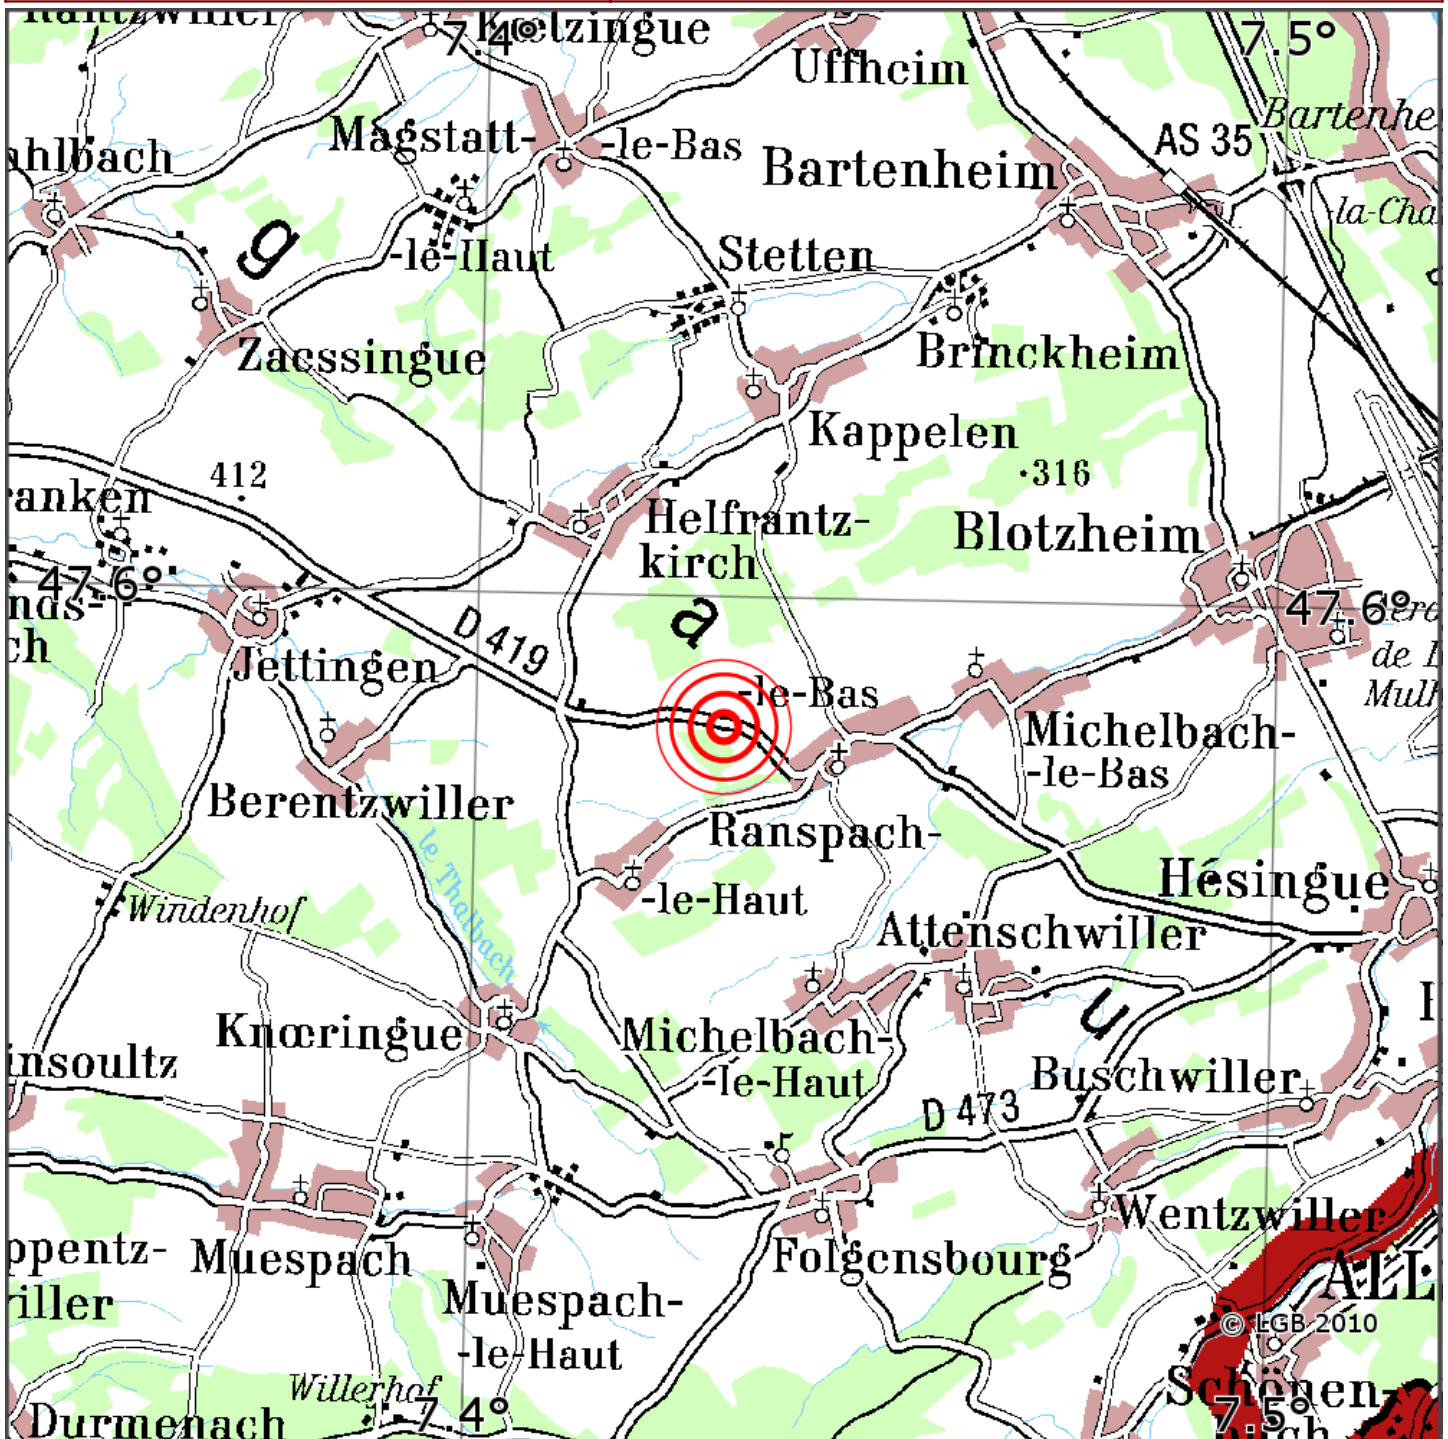

Manuelle Erdbebenlokalisierung

Datum:	13.09.2021
Uhrzeit:	22:58:49.68
Ort:	Ranspach-le-Bas/Dep. Haut-Rhin/F
Lage des Epizentrums:	
Länge:	7.59
Breite:	47.59
Tiefe:	6
Magnitude:	0.9
Qualität:	1

Kartendarstellung auf Grundlage der DTK200-v. © Bundesamt für Kartographie und Geodäsie, 2010