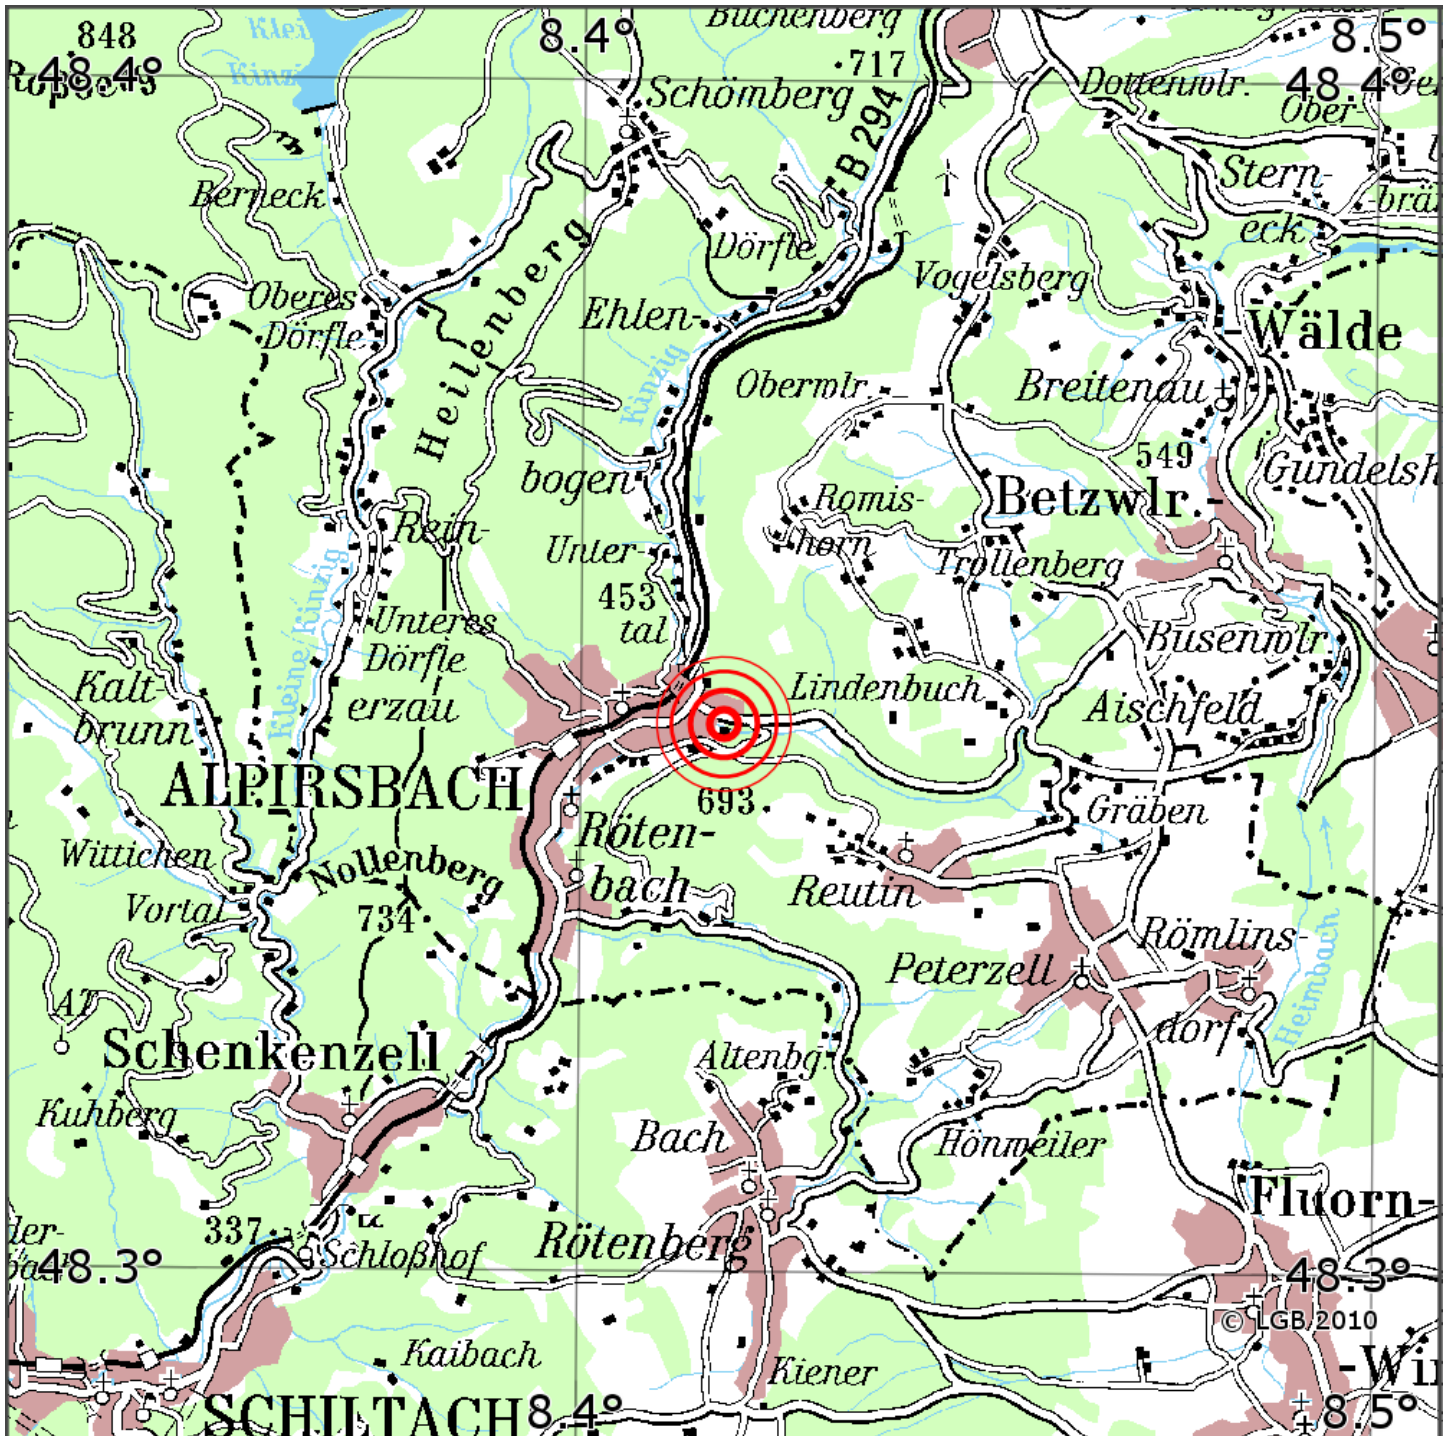

Manuelle Erdbebenlokalisierung

Datum:	15.09.2021
Uhrzeit:	09:03:55.42
Ort:	Alpirsbach/Lkrs. Freudenstadt/BW
Lage des Epizentrums:	
Länge:	8.4
Breite:	48.35
Tiefe:	13
Magnitude:	0.8
Qualität:	1

Kartendarstellung auf Grundlage der DTK200-v. © Bundesamt für Kartographie und Geodäsie, 2010