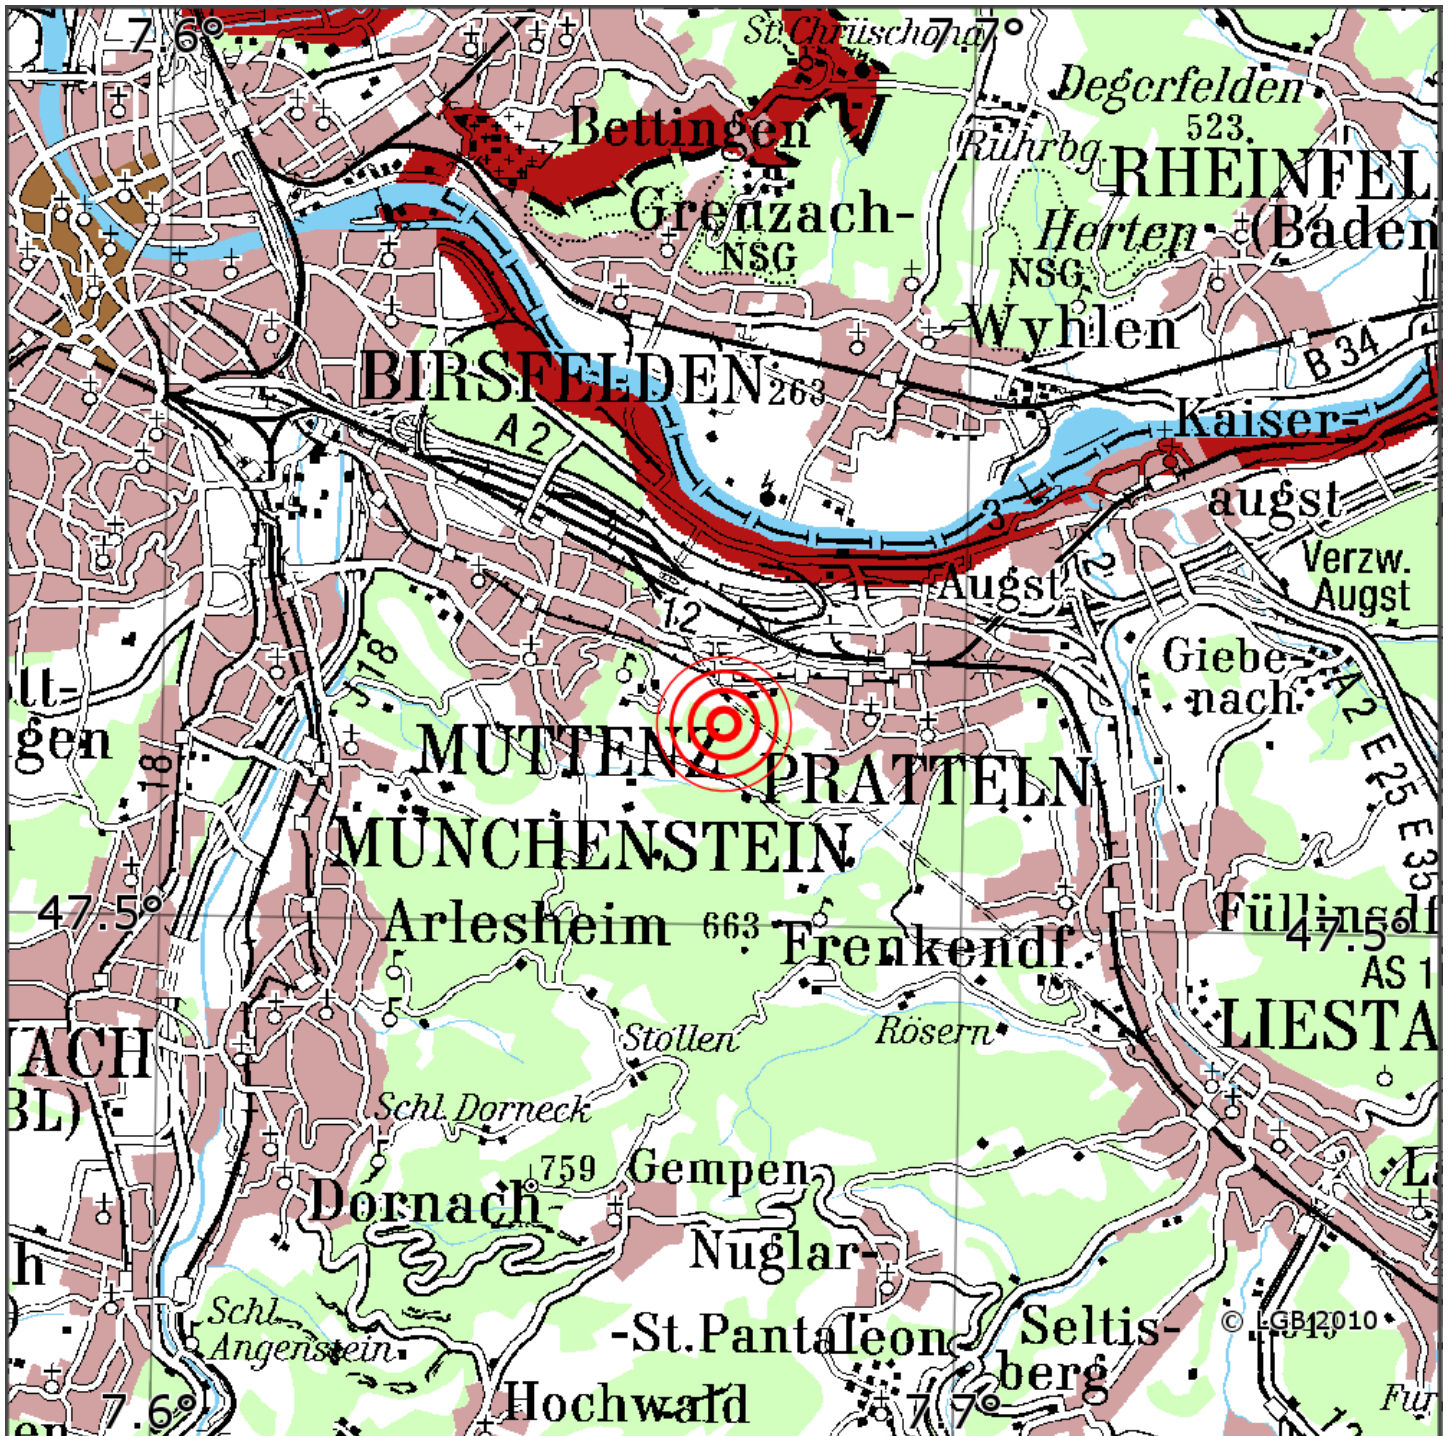

## Manuelle Erdbebenlokalisierung

Datum:	03.10.2021
Uhrzeit:	19:29:31.64
Ort:	Muttentz/Kt. Basel-Landschaft/CH
Lage des Epizentrums:	
Länge:	07.67
Breite:	47.52
Tiefe:	13
Magnitude:	0.7
Qualität:	A

Kartendarstellung auf Grundlage der DTK200-v. © Bundesamt für Kartographie und Geodäsie, 2010