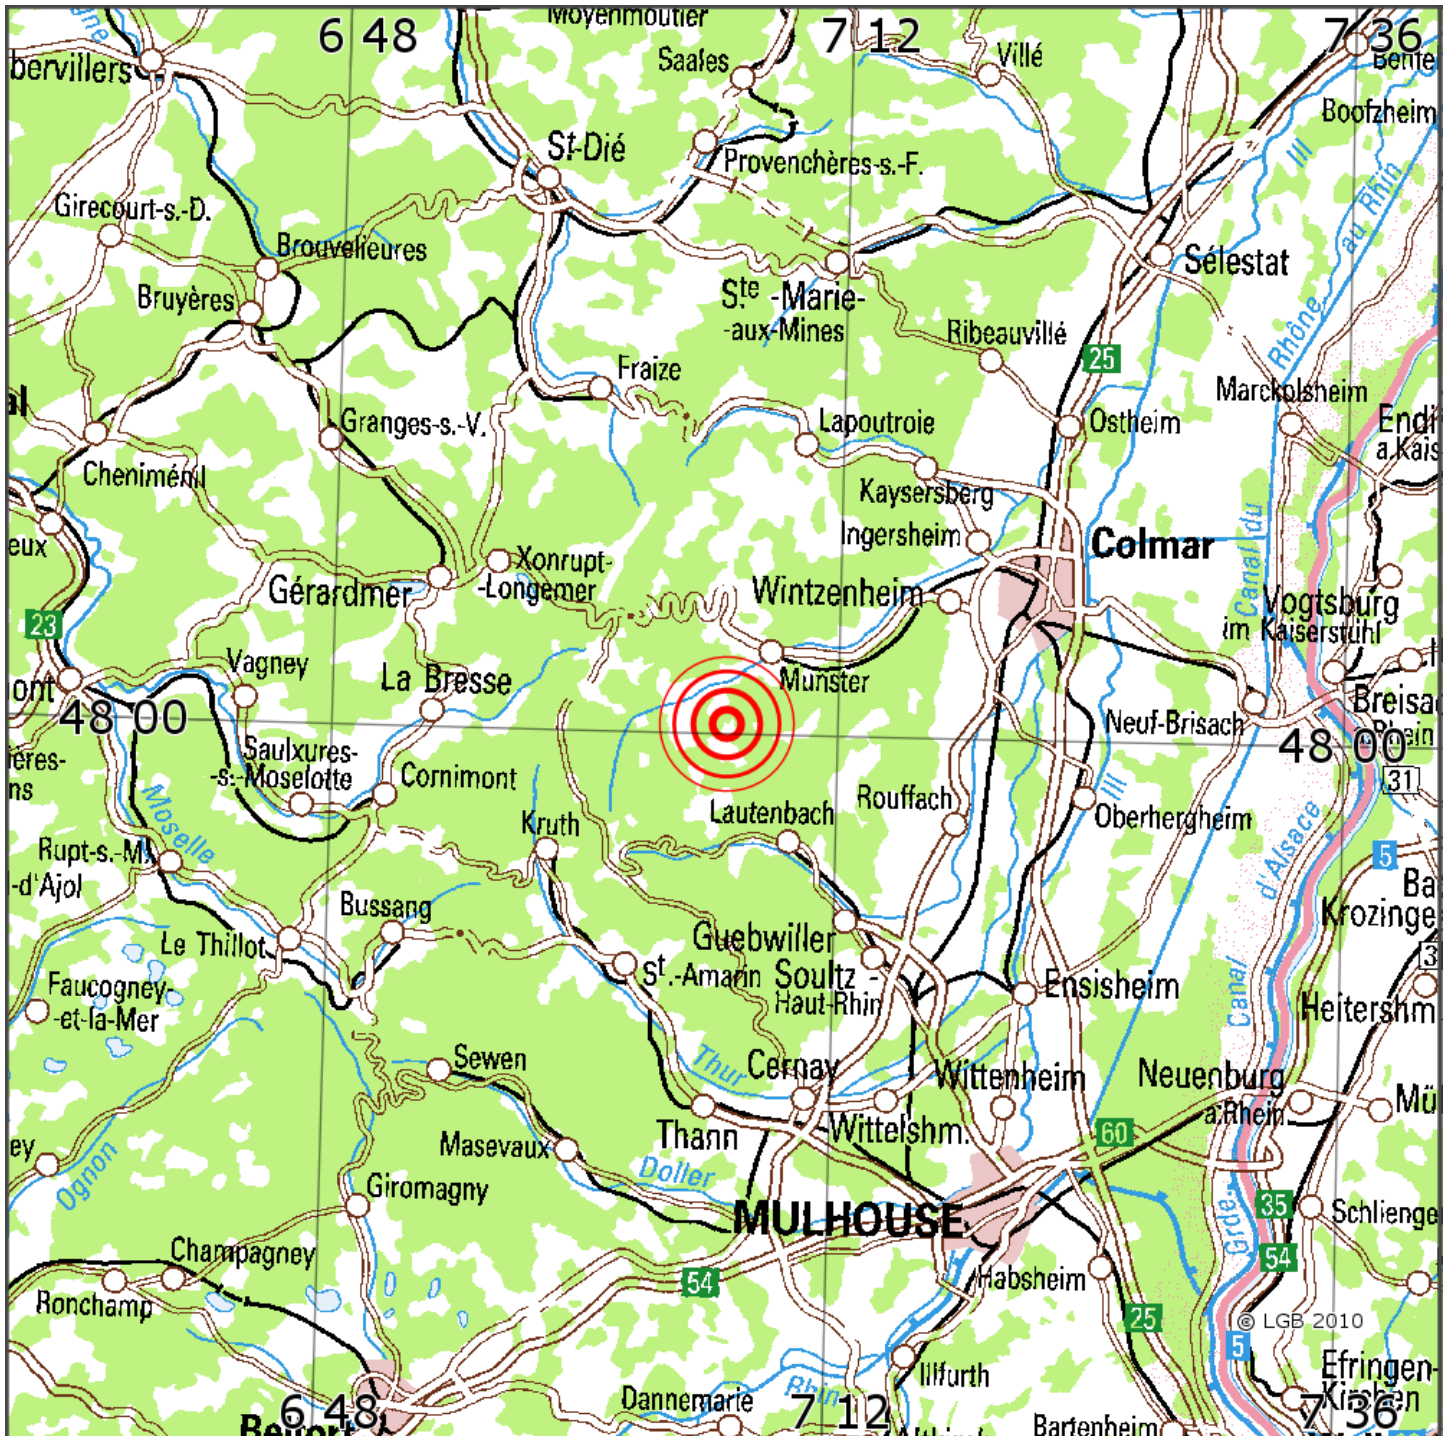

Manuelle Erdbebenlokalisierung

Datum:	02.10.2021
Uhrzeit:	18:49:38.87
Ort:	Breitenbach-H.-R./Dep. Haut-Rhin/F
Lage des Epizentrums:	
Länge:	07.11
Breite:	48.01
Tiefe:	9
Magnitude:	2.9
Qualität:	A

Kartendarstellung auf Grundlage der DTK1000 © Bundesamt für Kartographie und Geodäsie, 2010