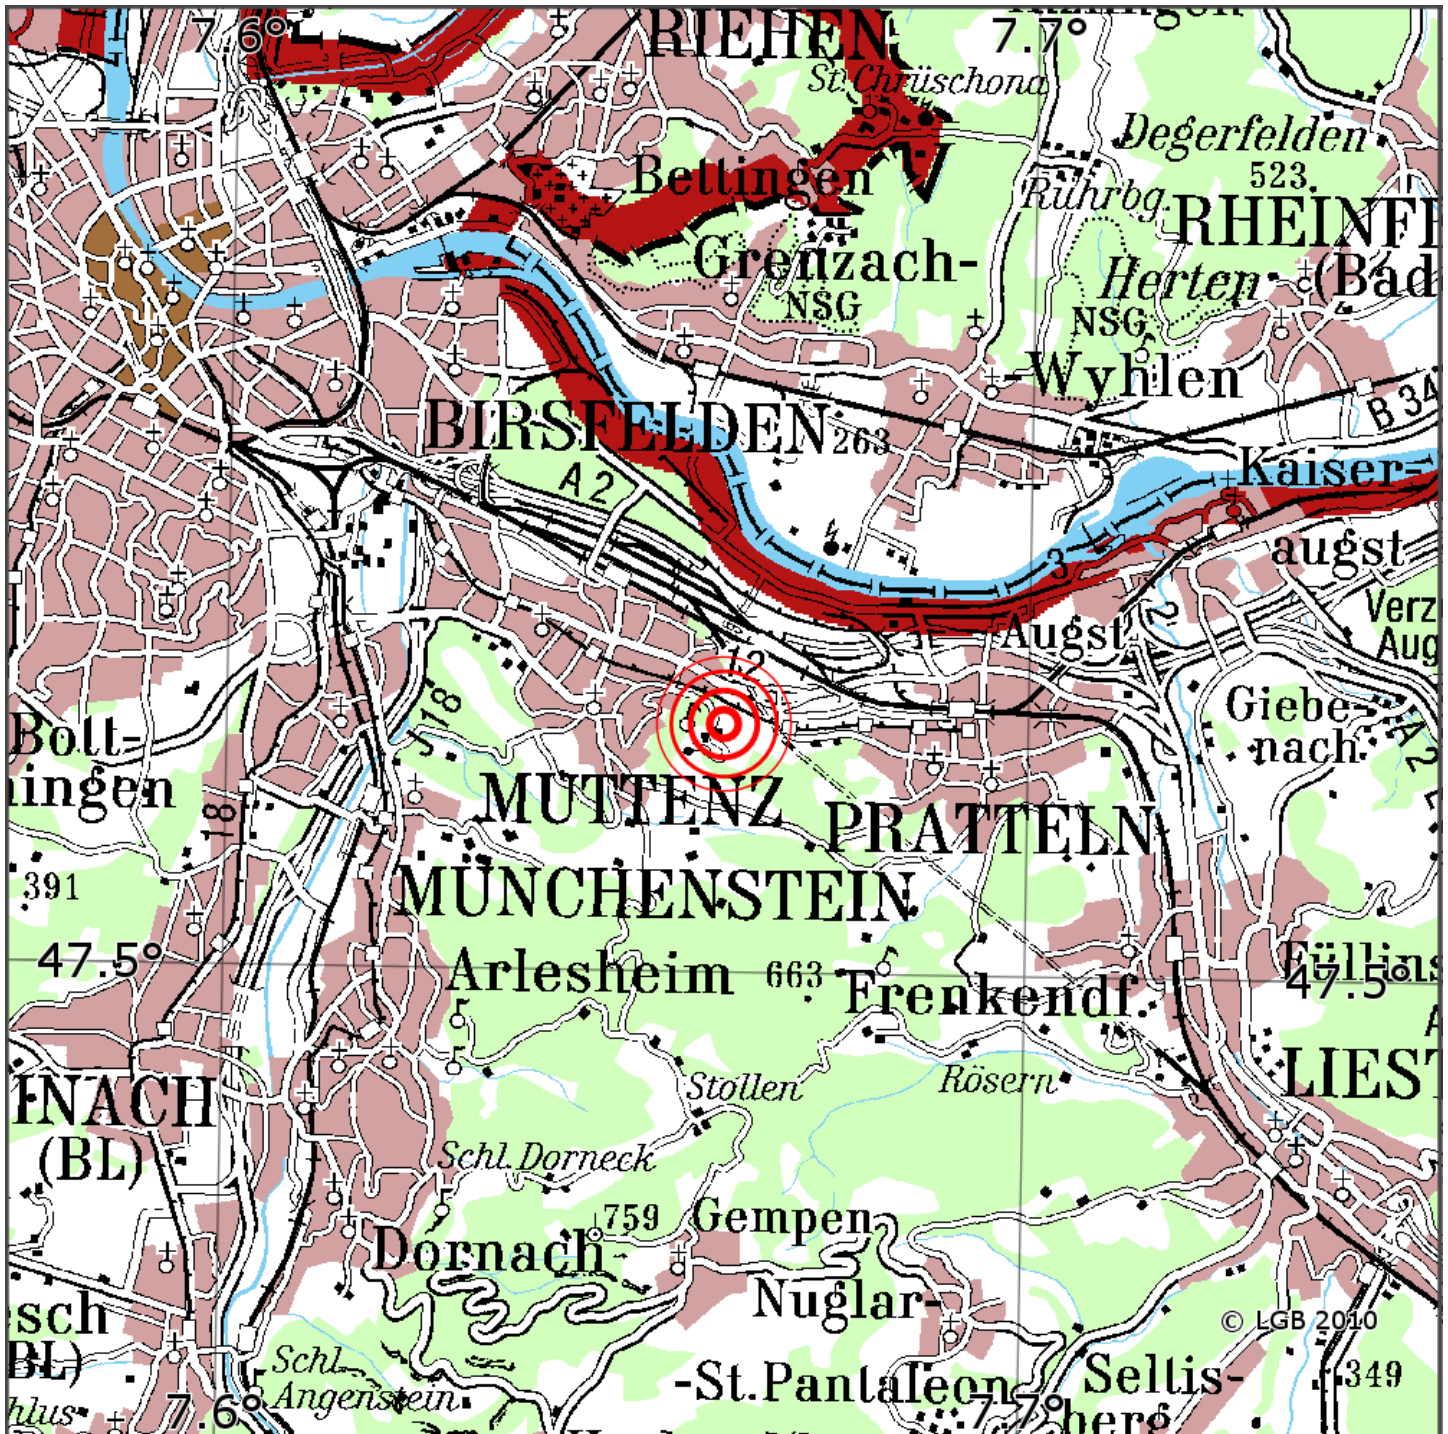

Manuelle Erdbebenlokalisierung

Datum:	02.10.2021
Uhrzeit:	17:36:05.24
Ort:	Muttenz/Kt. Basel-Landschaft/CH
Lage des Epizentrums:	
Länge:	07.66
Breite:	47.52
Tiefe:	12
Magnitude:	0.9
Qualität:	A

Kartendarstellung auf Grundlage der DTK200-v. © Bundesamt für Kartographie und Geodäsie, 2010