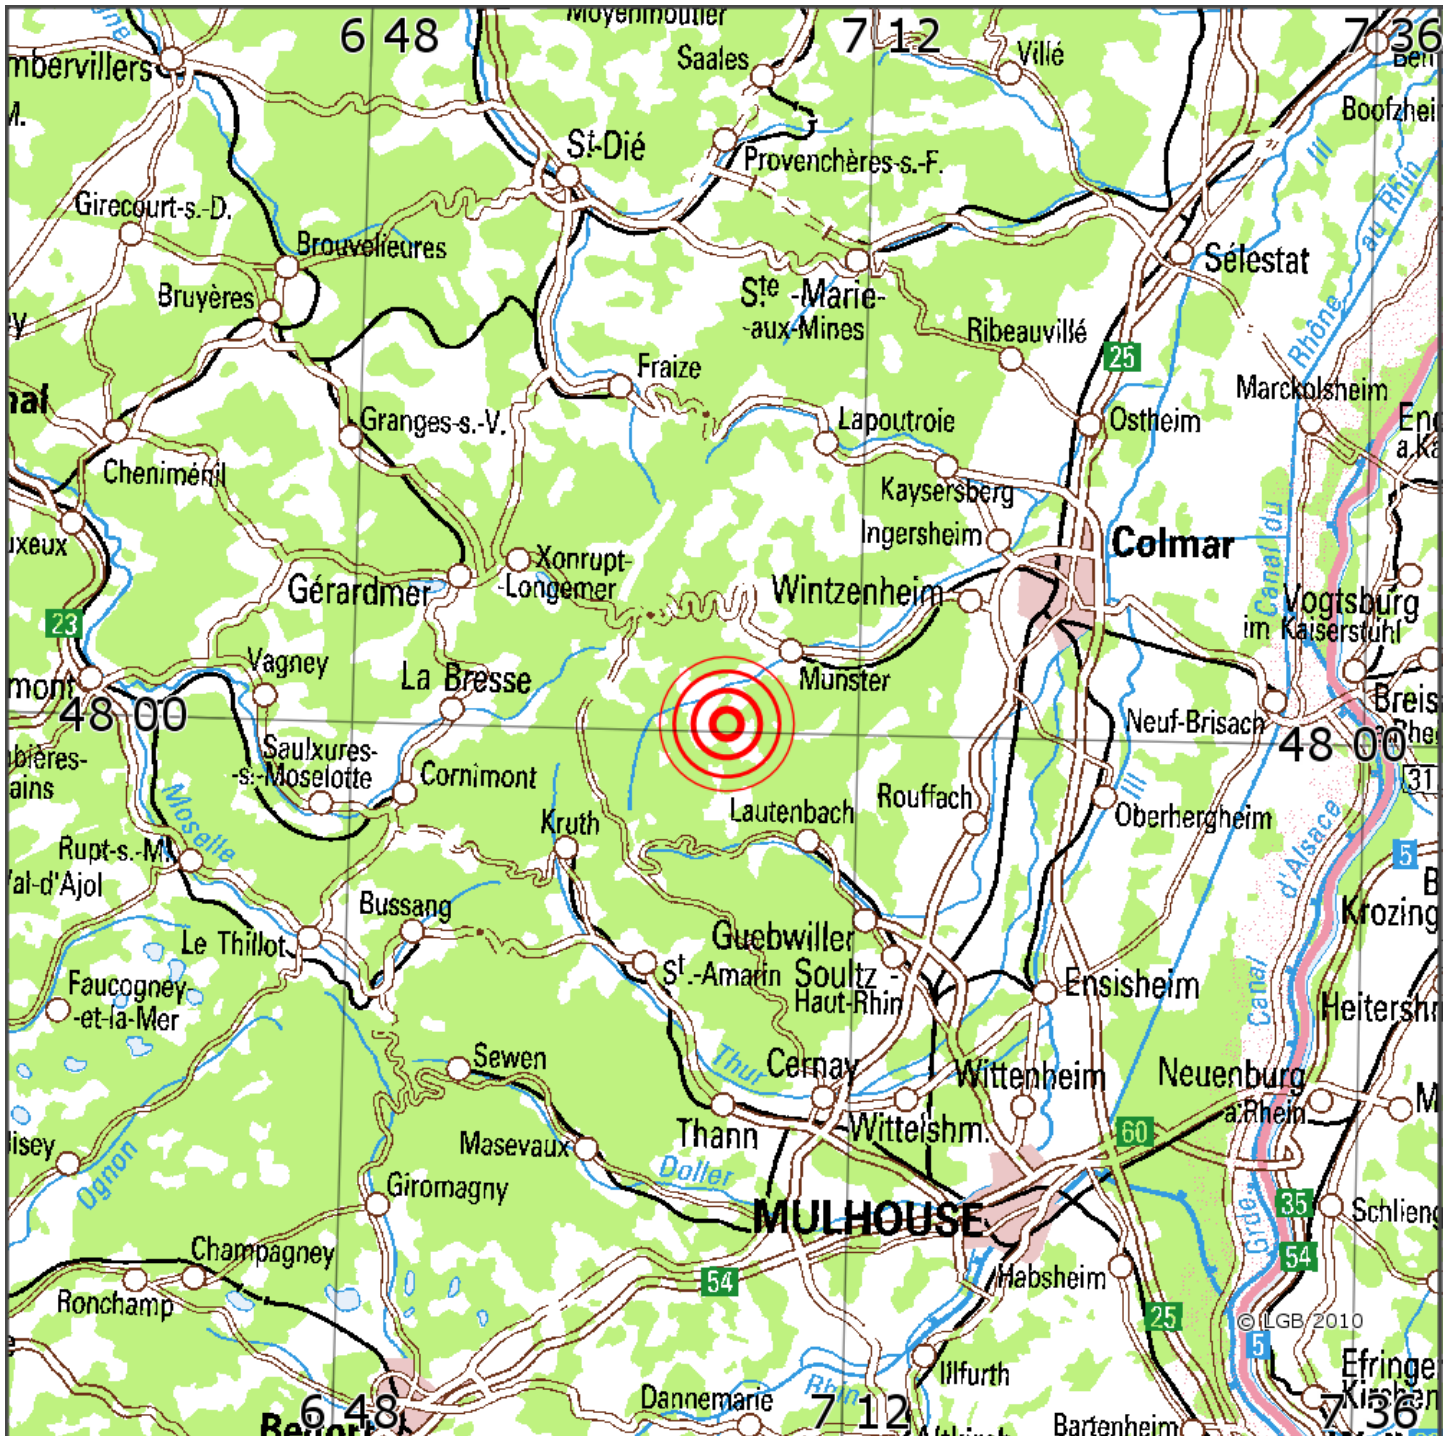

Manuelle Erdbebenlokalisierung

Datum:	02.10.2021
Uhrzeit:	21:15:00.85
Ort:	Breitenbach-H.-R./Dep. Haut-Rhin/F
Lage des Epizentrums:	
Länge:	07.10
Breite:	48.00
Tiefe:	10*
Magnitude:	1.2
Qualität:	B

Kartendarstellung auf Grundlage der DTK1000 © Bundesamt für Kartographie und Geodäsie, 2010