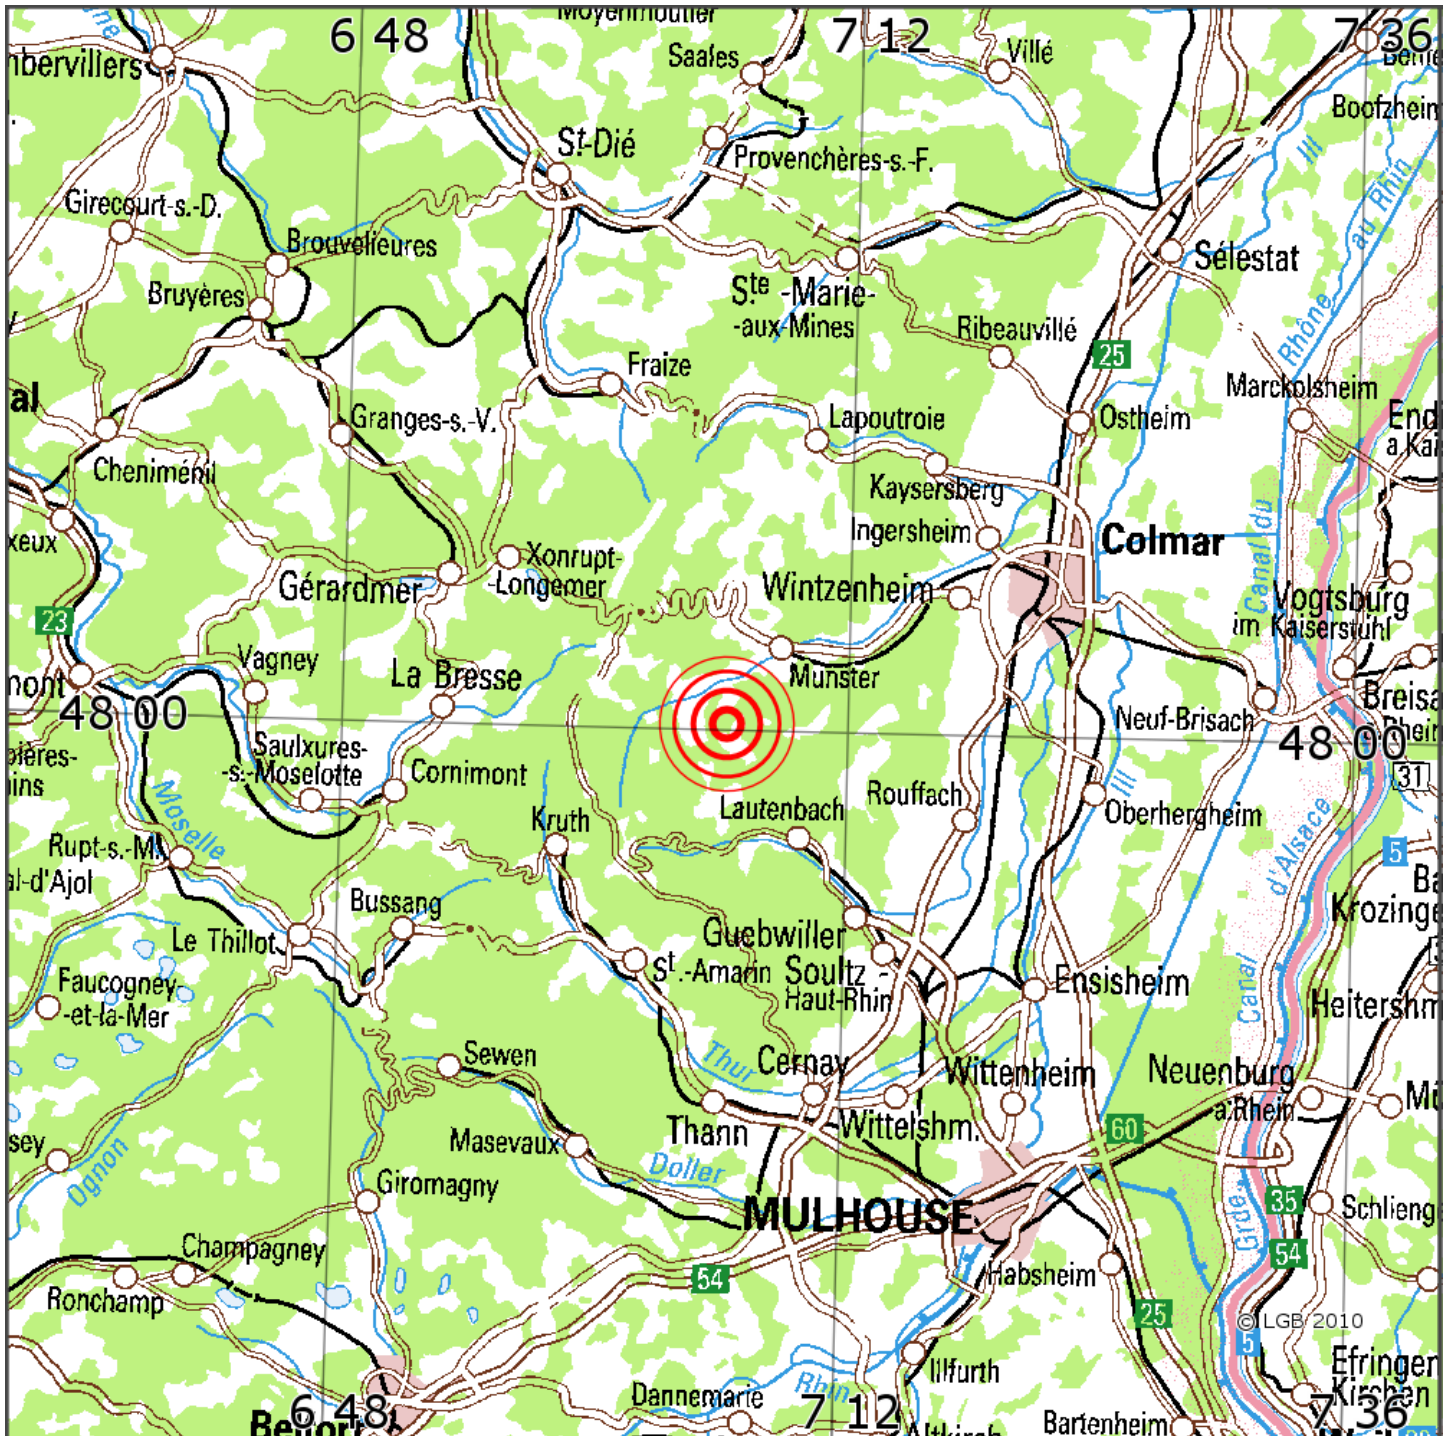

Manuelle Erdbebenlokalisierung

Datum:	02.10.2021
Uhrzeit:	18:00:36.86
Ort:	Breitenbach-H.-R./Dep. Haut-Rhin/F
Lage des Epizentrums:	
Länge:	07.10
Breite:	48.00
Tiefe:	7*
Magnitude:	2.0
Qualität:	A

Kartendarstellung auf Grundlage der DTK1000 © Bundesamt für Kartographie und Geodäsie, 2010