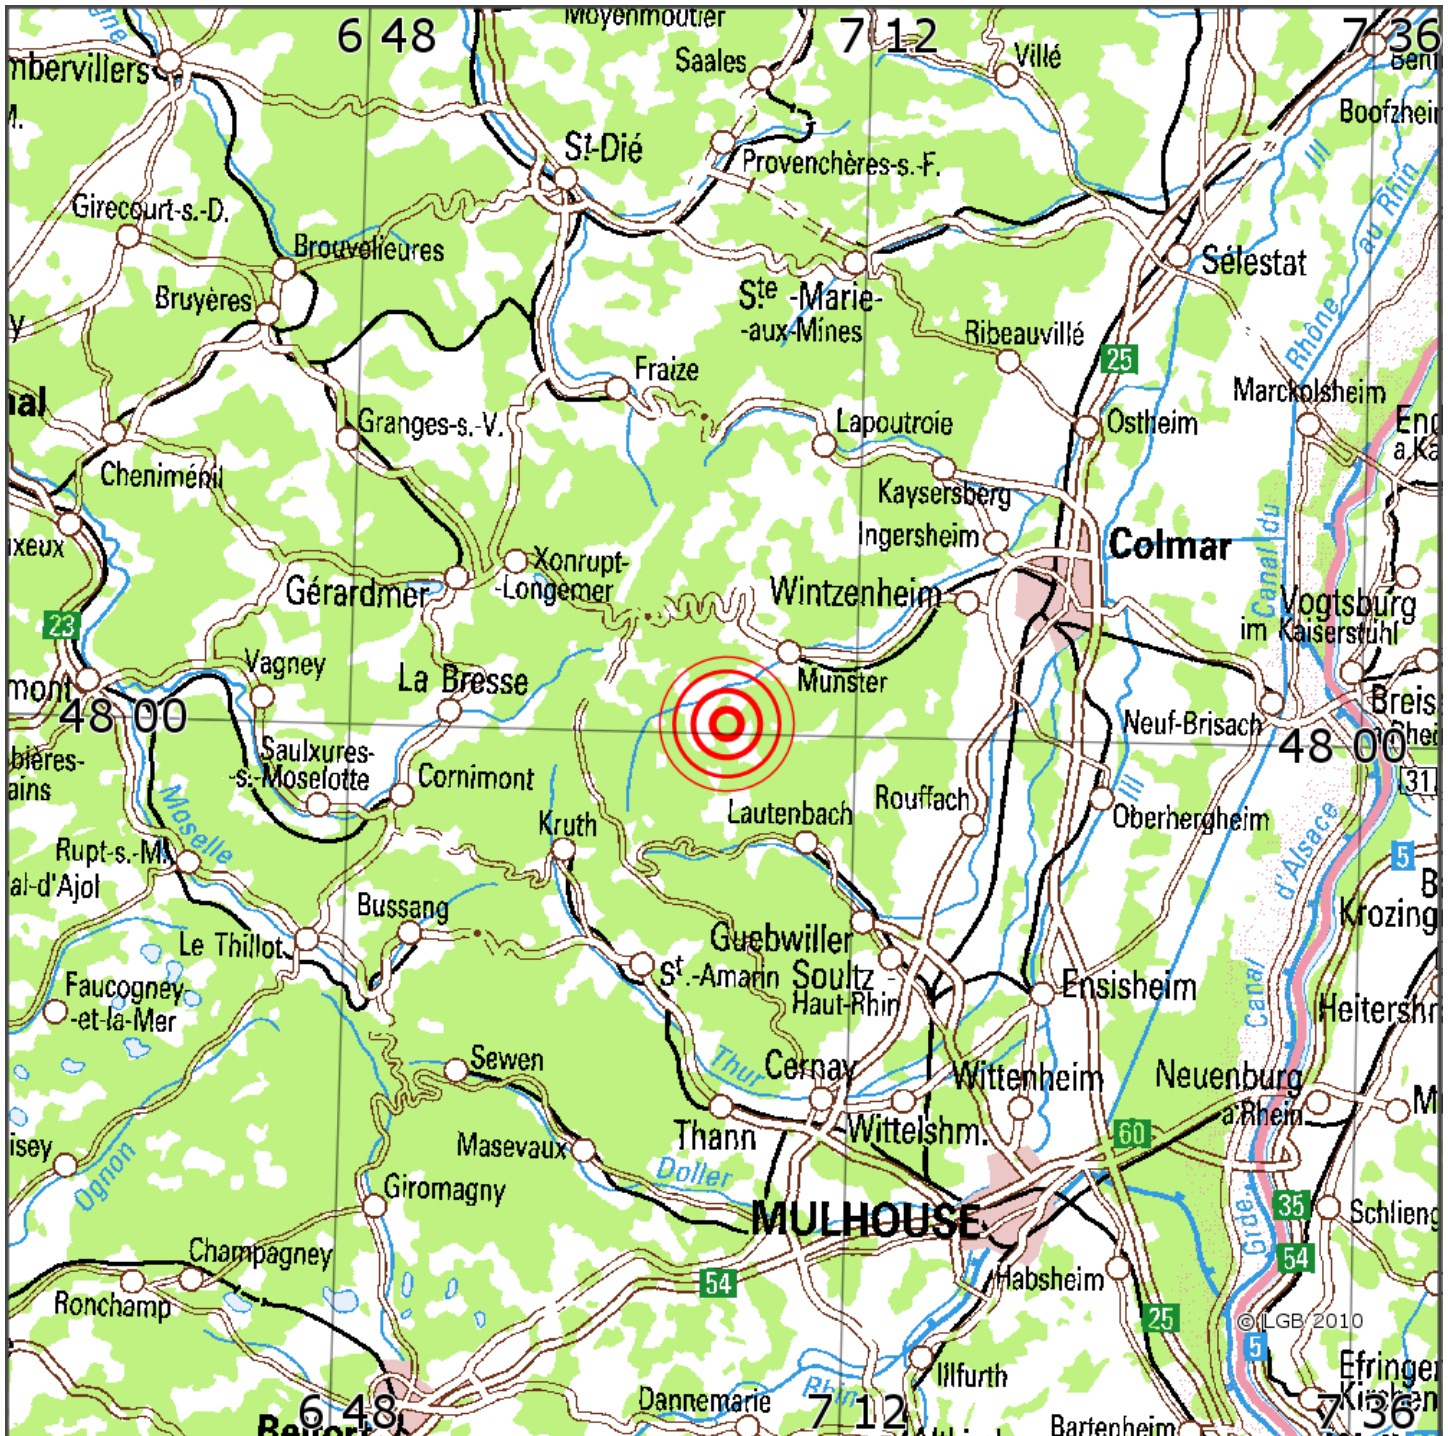

Manuelle Erdbebenlokalisierung

Datum:	02.10.2021
Uhrzeit:	15:50:12.95
Ort:	tenbach-H.-R./Dep. Haut-Rhin/F
Lage des Epizentrums:	
Länge:	07.10
Breite:	48.01
Tiefe:	10*
Magnitude:	1.5
Qualität:	A

Kartendarstellung auf Grundlage der DTK1000 © Bundesamt für Kartographie und Geodäsie, 2010