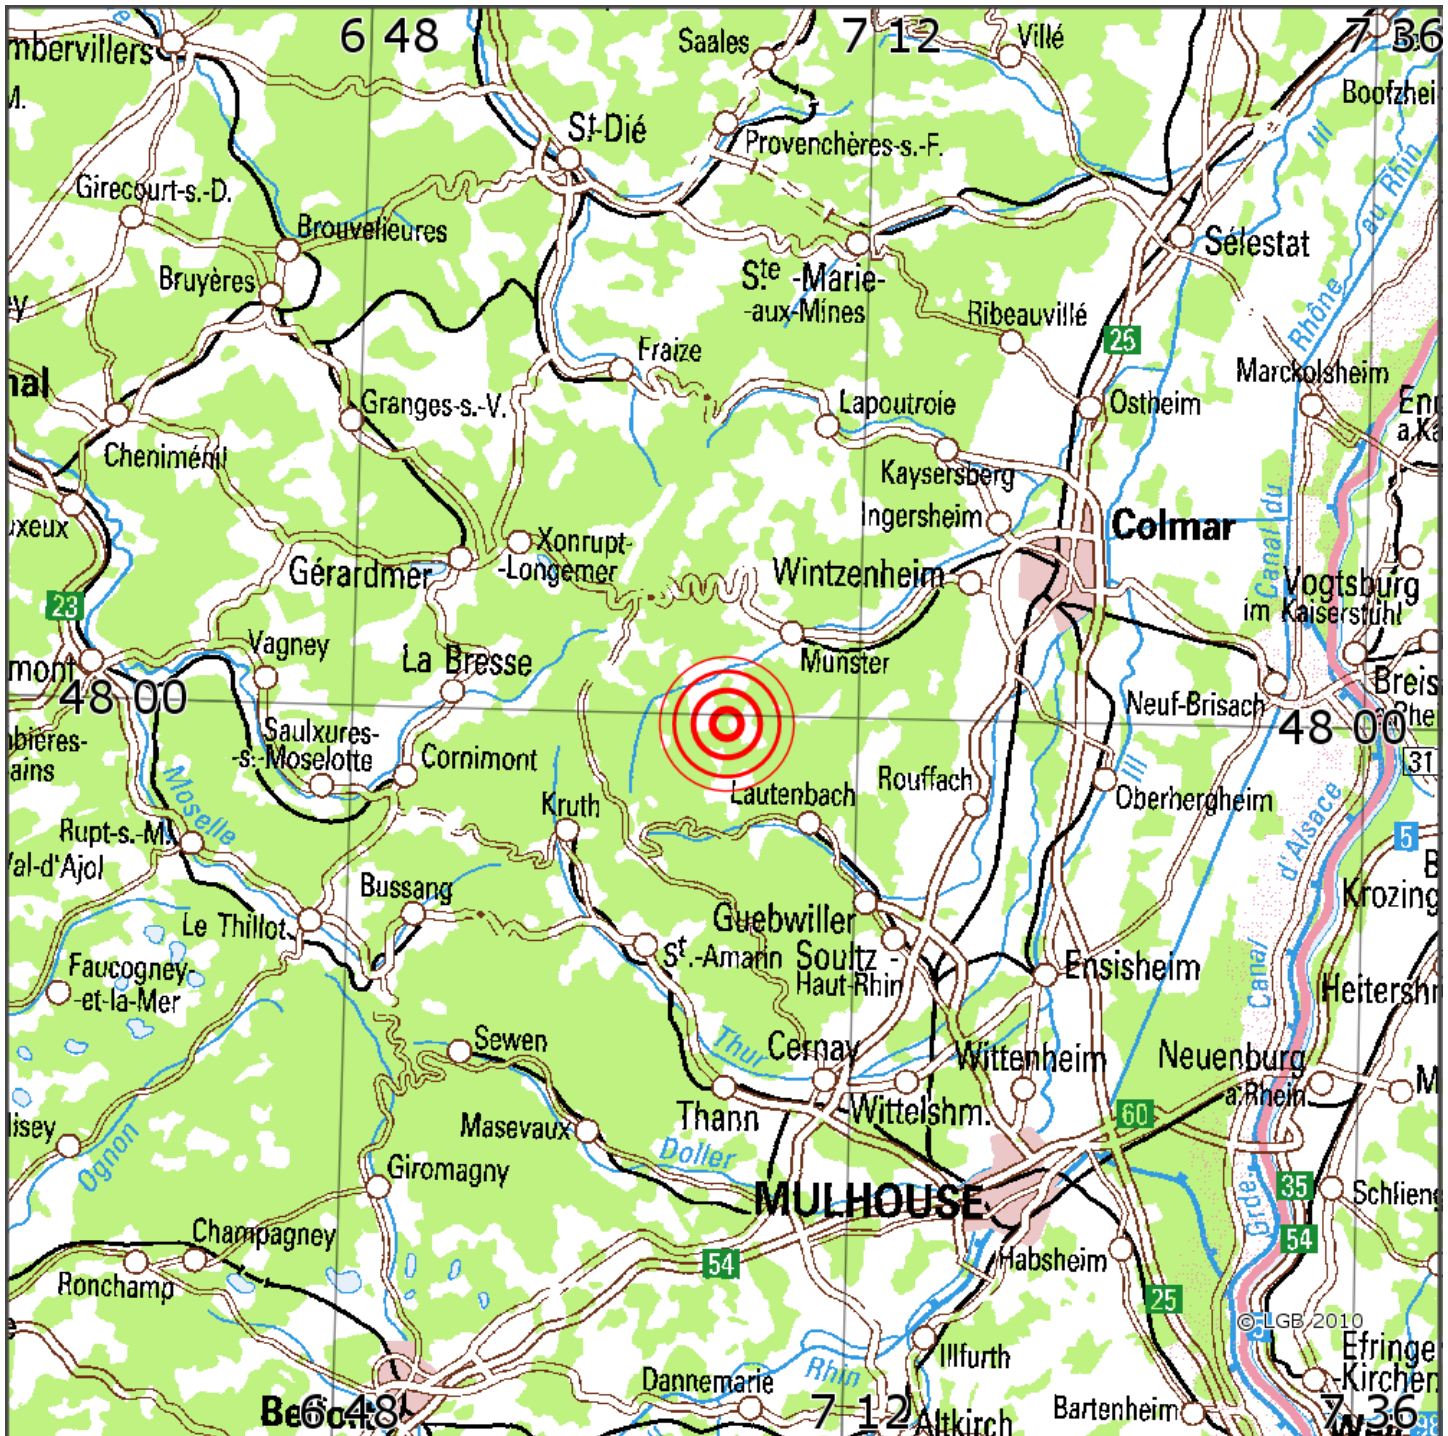

Manuelle Erdbebenlokalisierung

Datum:	02.10.2021
Uhrzeit:	17:40:56.36
Ort:	Breitenbach-H.-R./Dep. Haut-Rhin/F
Lage des Epizentrums:	
Länge:	07.10
Breite:	48.00
Tiefe:	10*
Magnitude:	1.5
Qualität:	B

Kartendarstellung auf Grundlage der DTK1000 © Bundesamt für Kartographie und Geodäsie, 2010