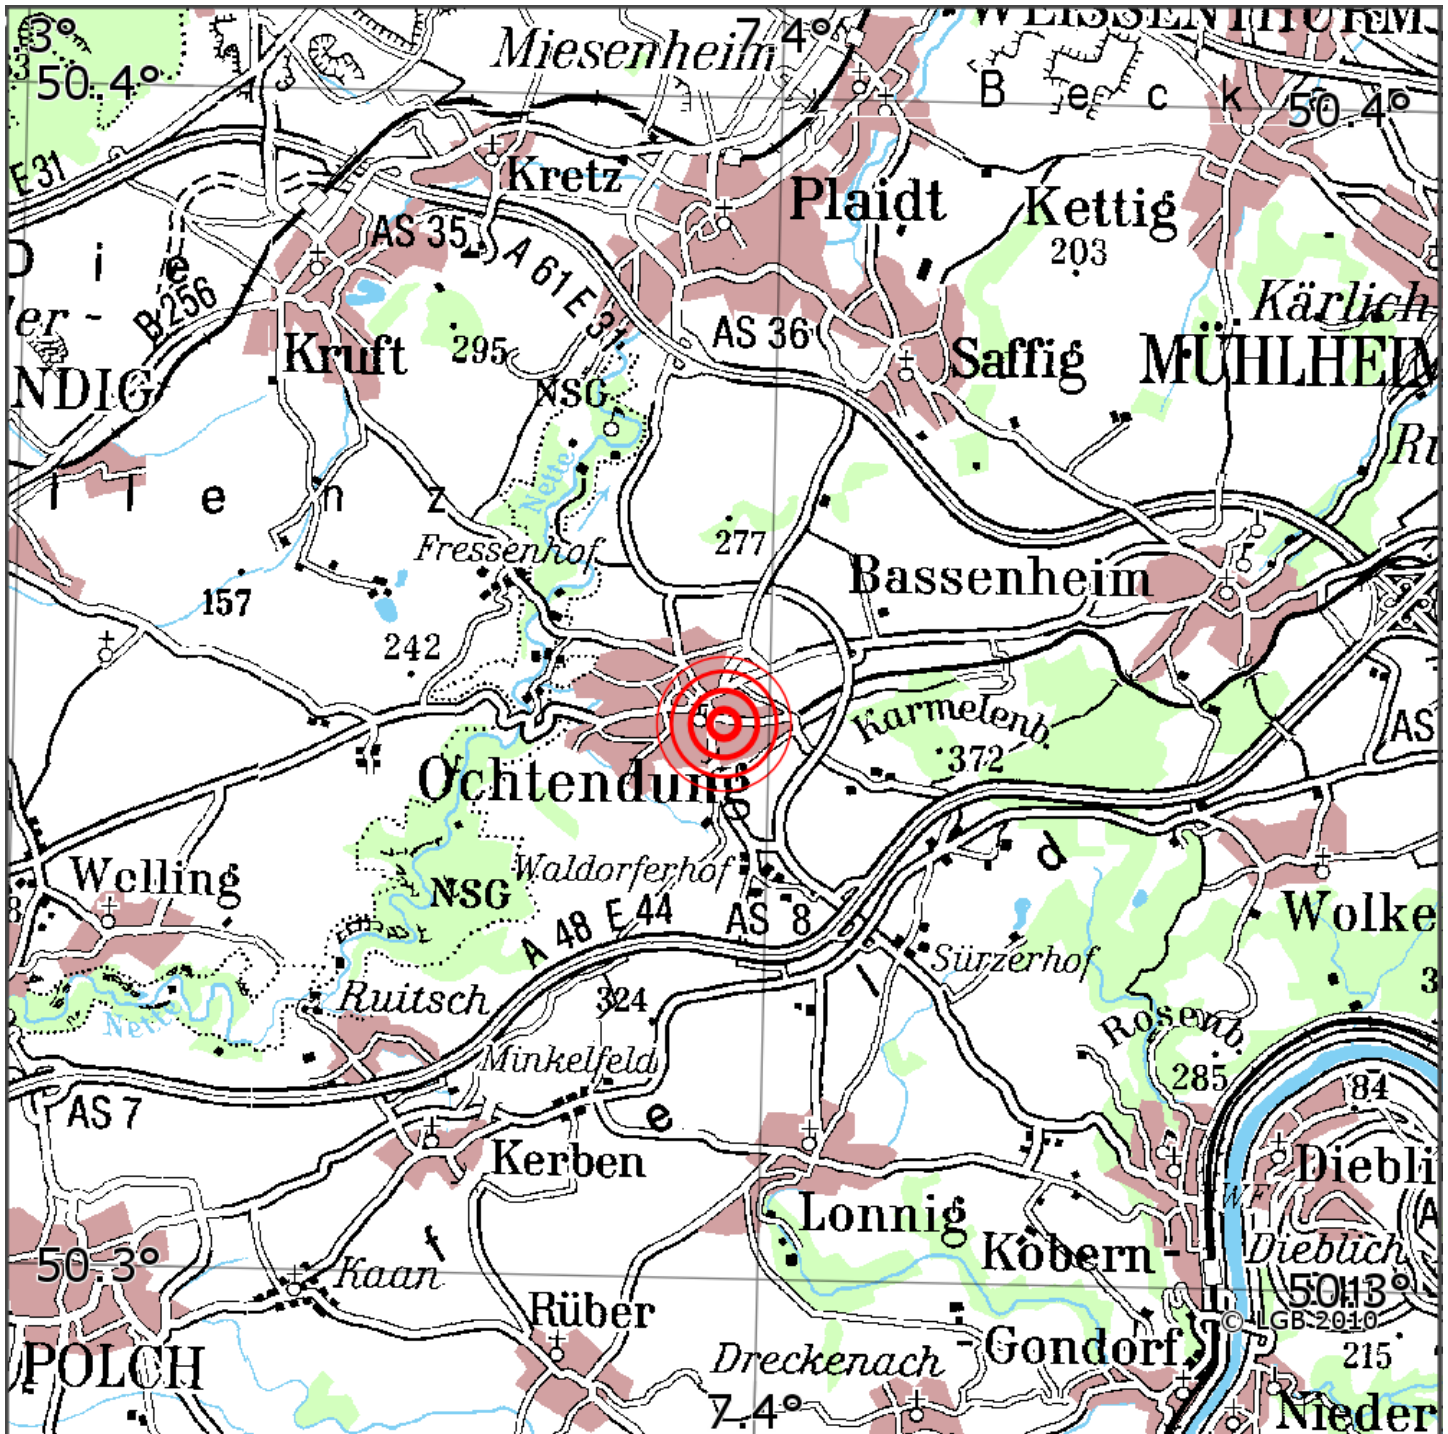

## Manuelle Erdbebenlokalisierung

Datum:	06.10.2021
Uhrzeit:	22:56:08.28
Ort:	Ochtendung/Lkrs. Mayen-Koblenz/RLP
Lage des Epizentrums:	
Länge:	07.39
Breite:	50.35
Tiefe:	13
Magnitude:	0.5
Qualität:	A

Kartendarstellung auf Grundlage der DTK200-v. © Bundesamt für Kartographie und Geodäsie, 2010