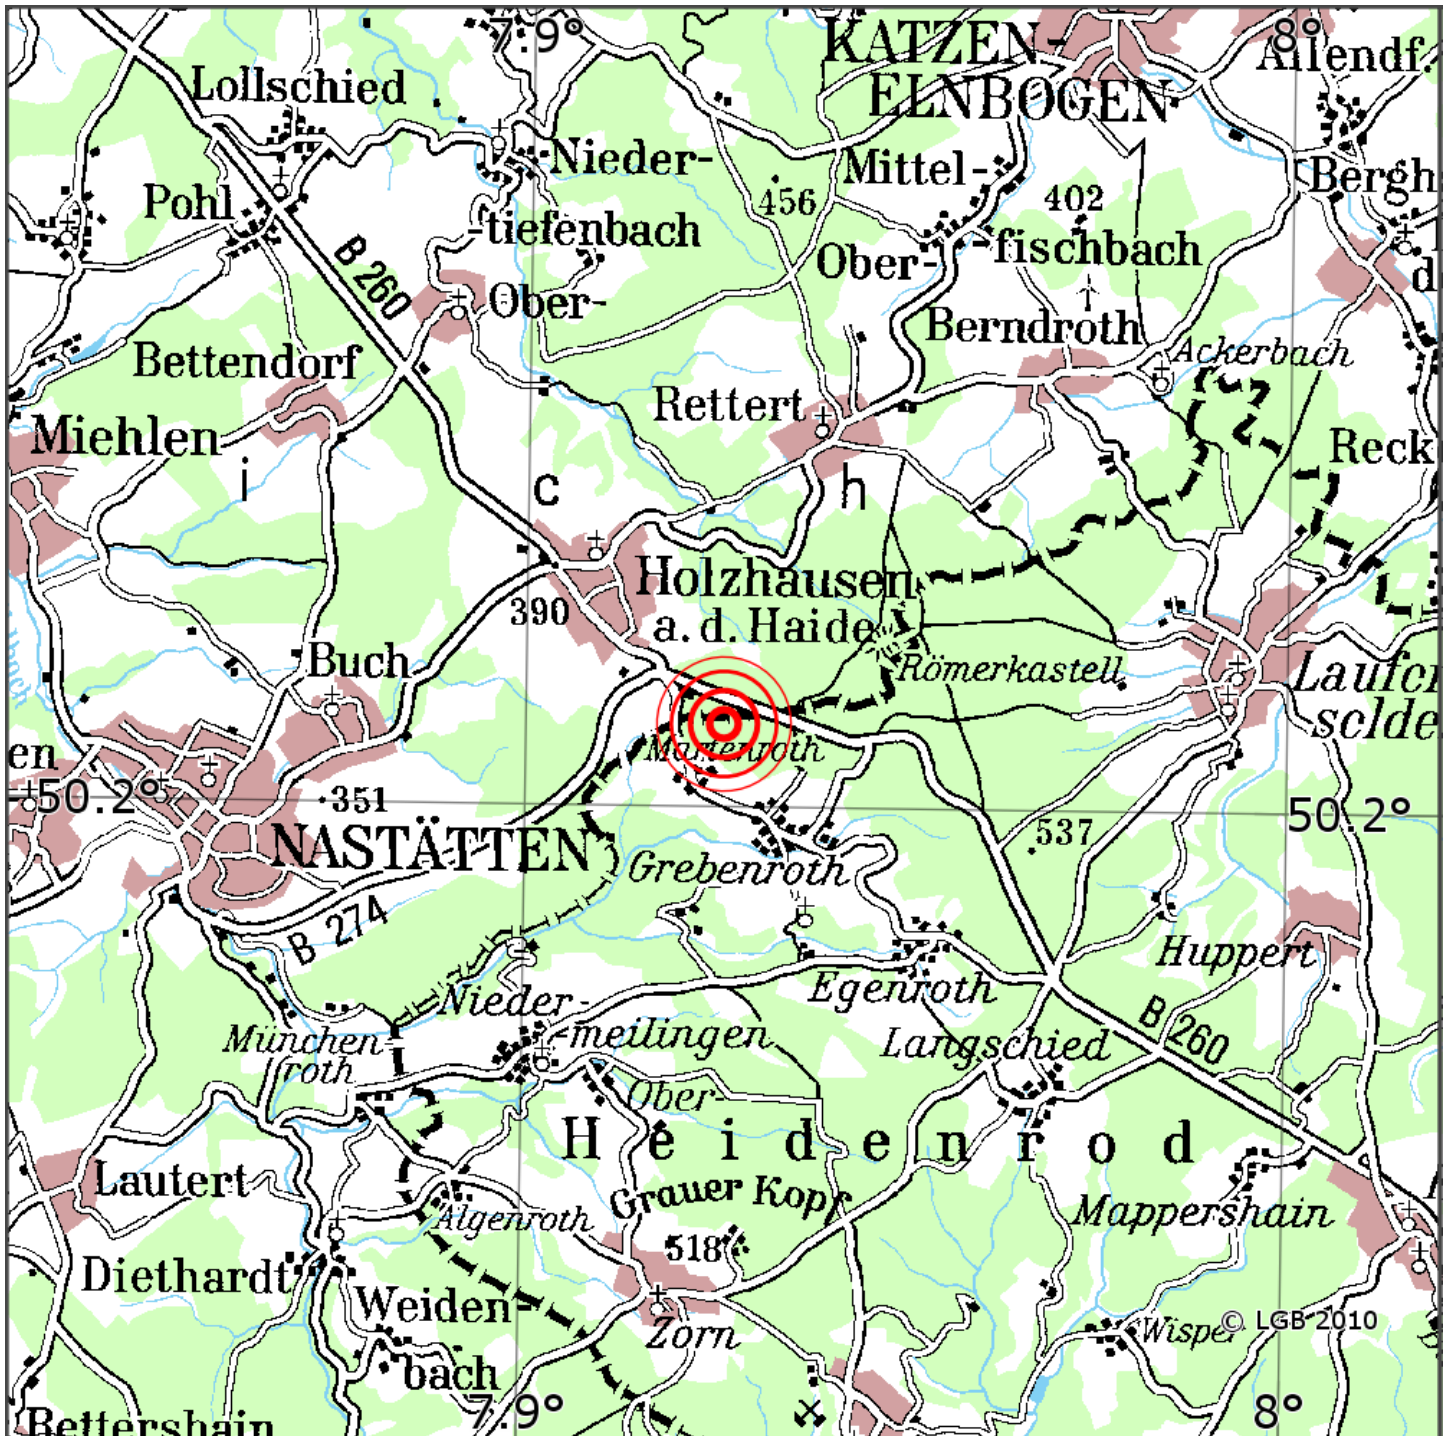

Manuelle Erdbebenlokalisierung

| | |
|-----------------------|------------------------------------|
| Datum: | 06.10.2021 |
| Uhrzeit: | 15:47:34.13 |
| Ort: | Heidenrod/Rheingau-Taunus-Kreis/HS |
| Lage des Epizentrums: | |
| Länge: | 07.93 |
| Breite: | 50.21 |
| Tiefe: | 10* |
| Magnitude: | 0.9 |
| Qualität: | A |

Kartendarstellung auf Grundlage der DTK200-v. © Bundesamt für Kartographie und Geodäsie, 2010