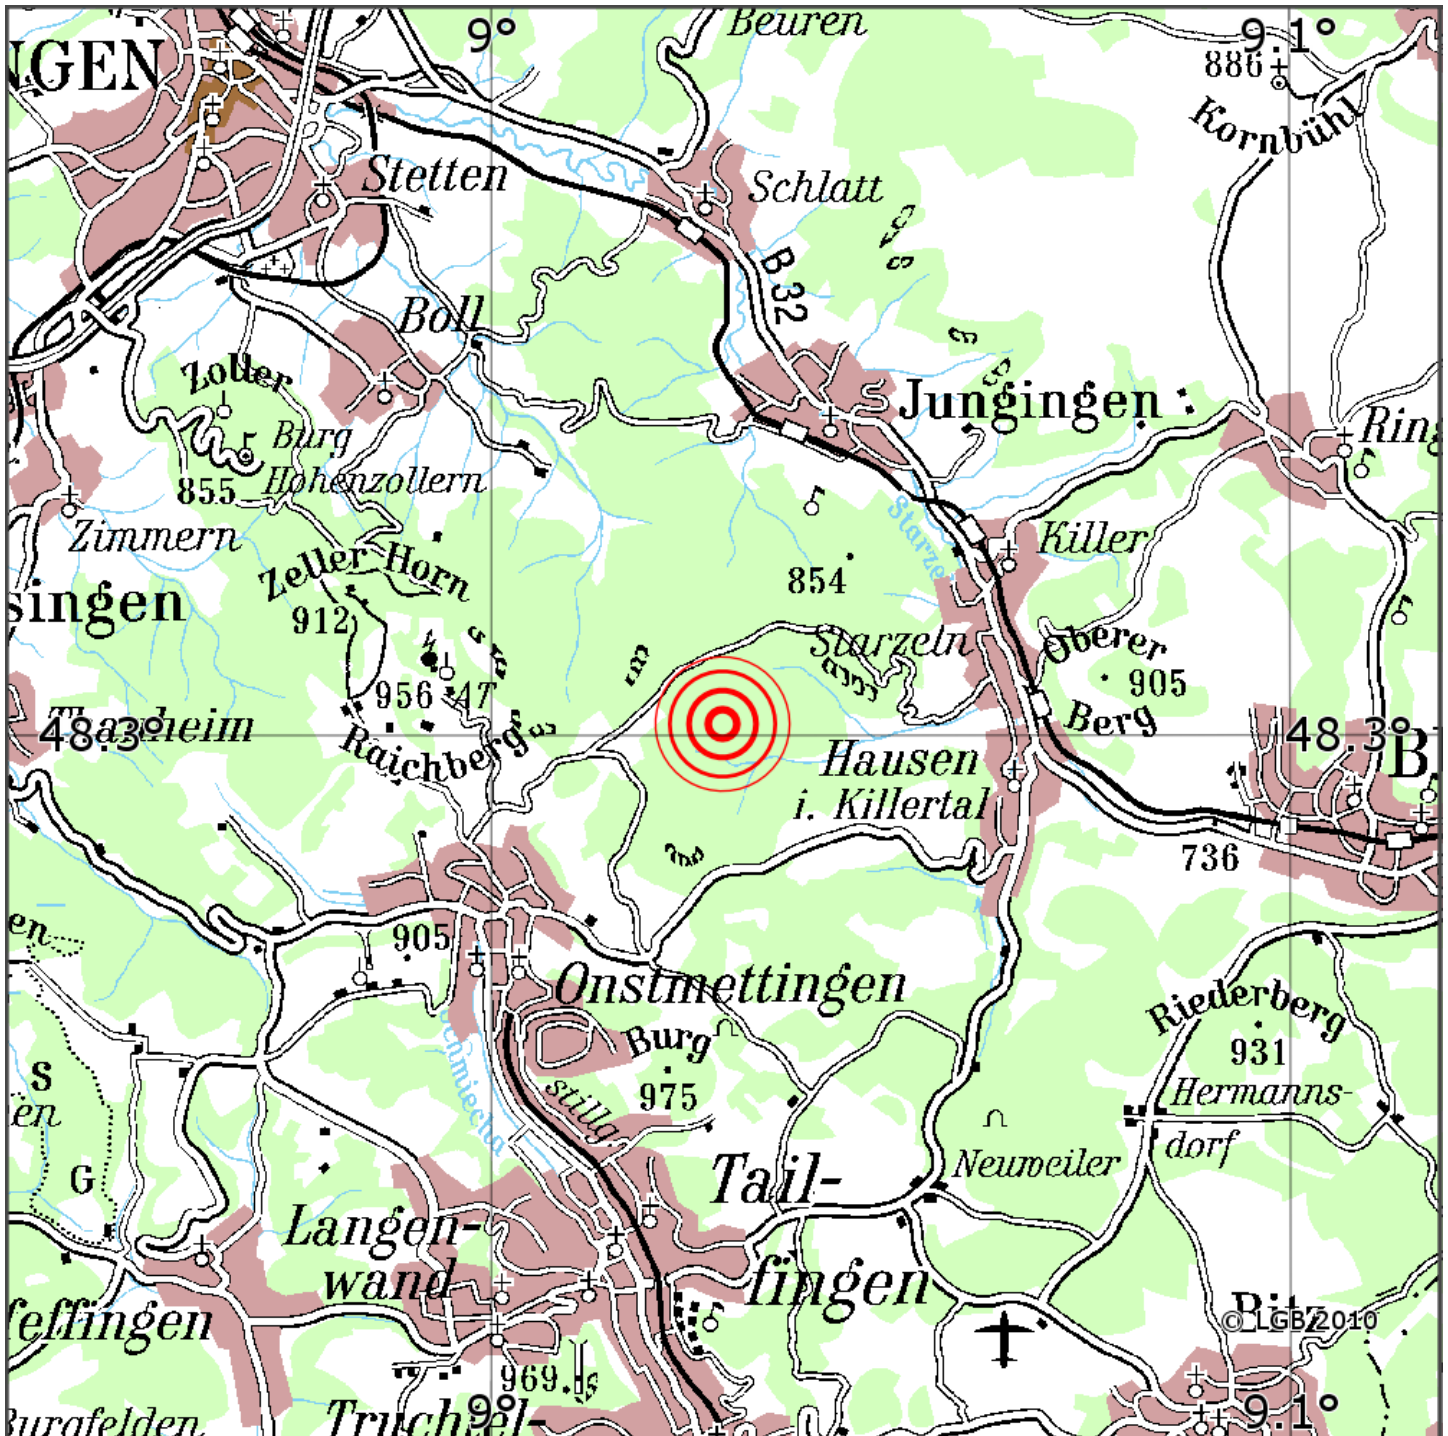

Manuelle Erdbebenlokalisierung

Datum:	07.10.2021
Uhrzeit:	13:56:51.27
Ort:	Albstadt/Zollernalbkreis/BW
Lage des Epizentrums:	
Länge:	09.03
Breite:	48.30
Tiefe:	8
Magnitude:	1.4
Qualität:	A

Kartendarstellung auf Grundlage der DTK200-v. © Bundesamt für Kartographie und Geodäsie, 2010