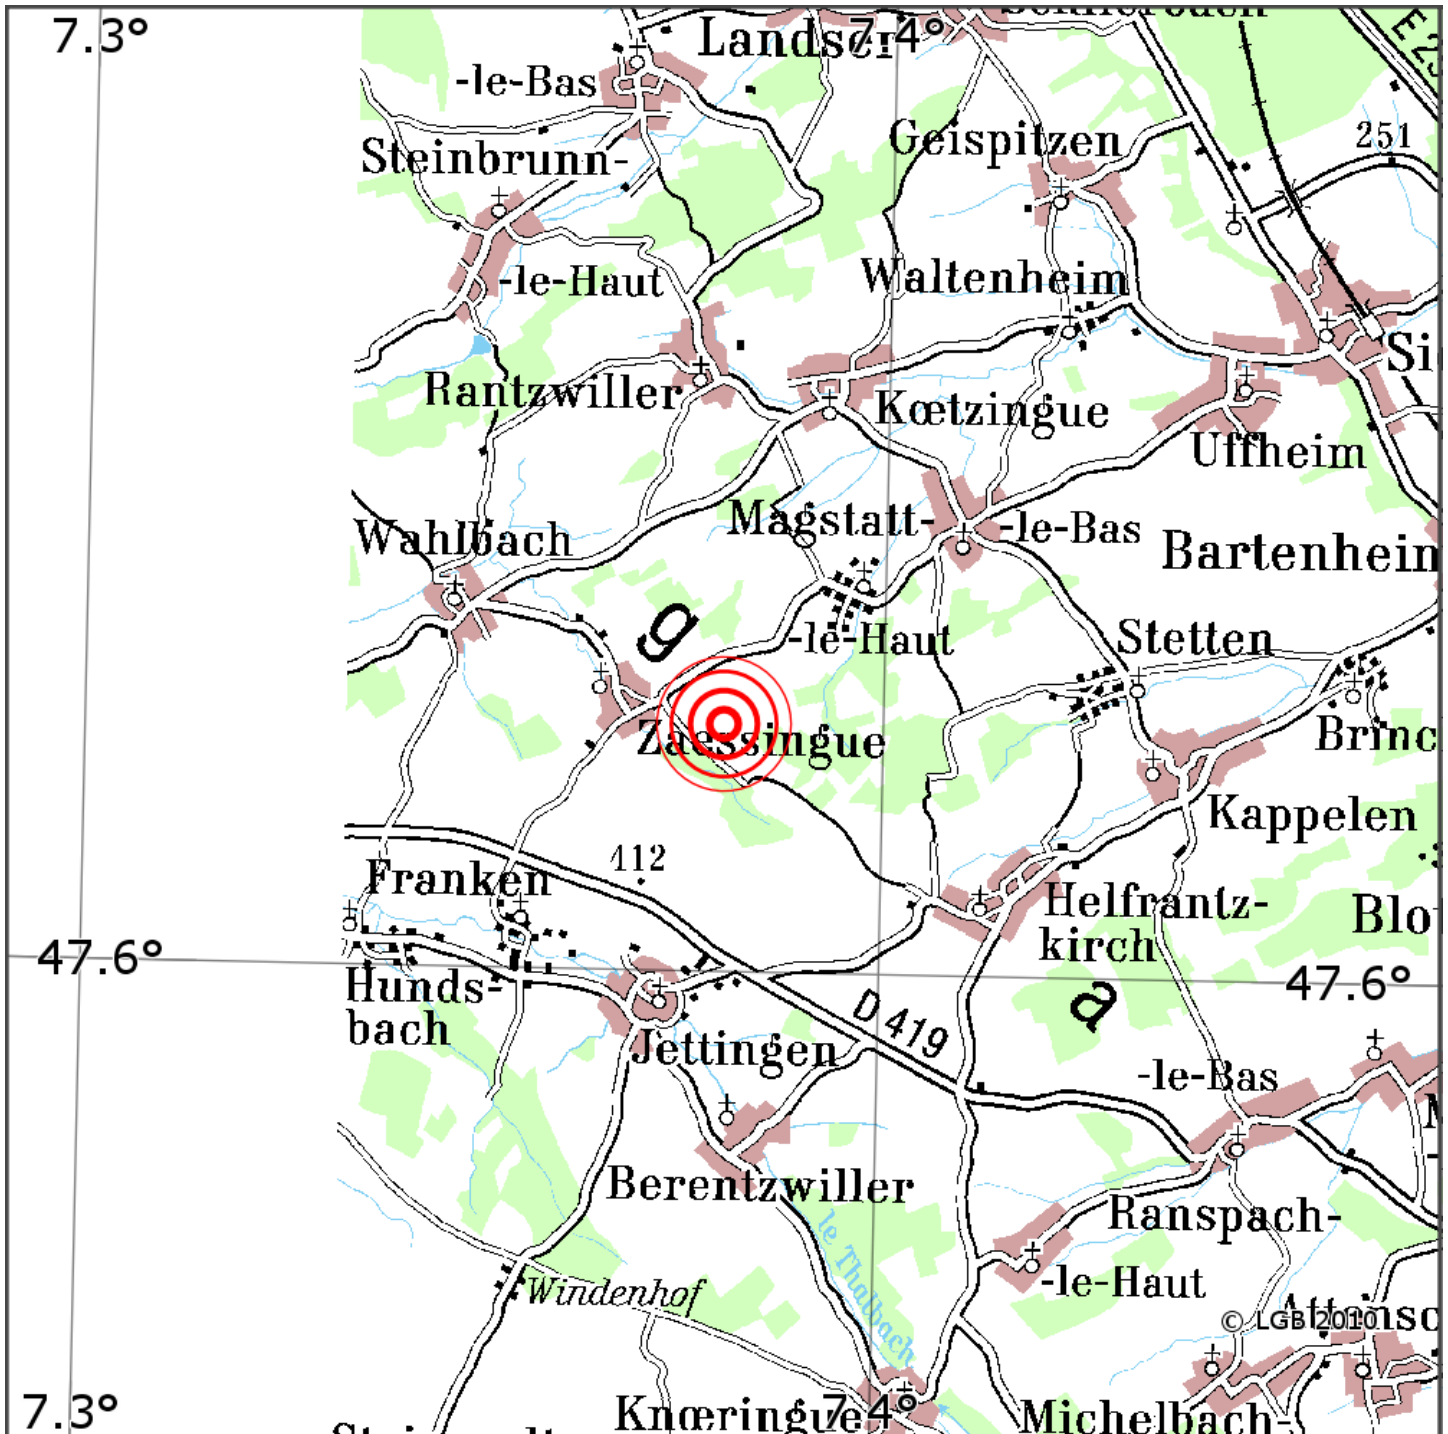

## Manuelle Erdbebenlokalisierung

Datum:	08.10.2021
Uhrzeit:	23:27:28.55
Ort:	Zaessingue/Dep. Haut-Rhin/F
Lage des Epizentrums:	
Länge:	07.38
Breite:	47.62
Tiefe:	14
Magnitude:	0.6
Qualität:	A

Kartendarstellung auf Grundlage der DTK200-v. © Bundesamt für Kartographie und Geodäsie, 2010