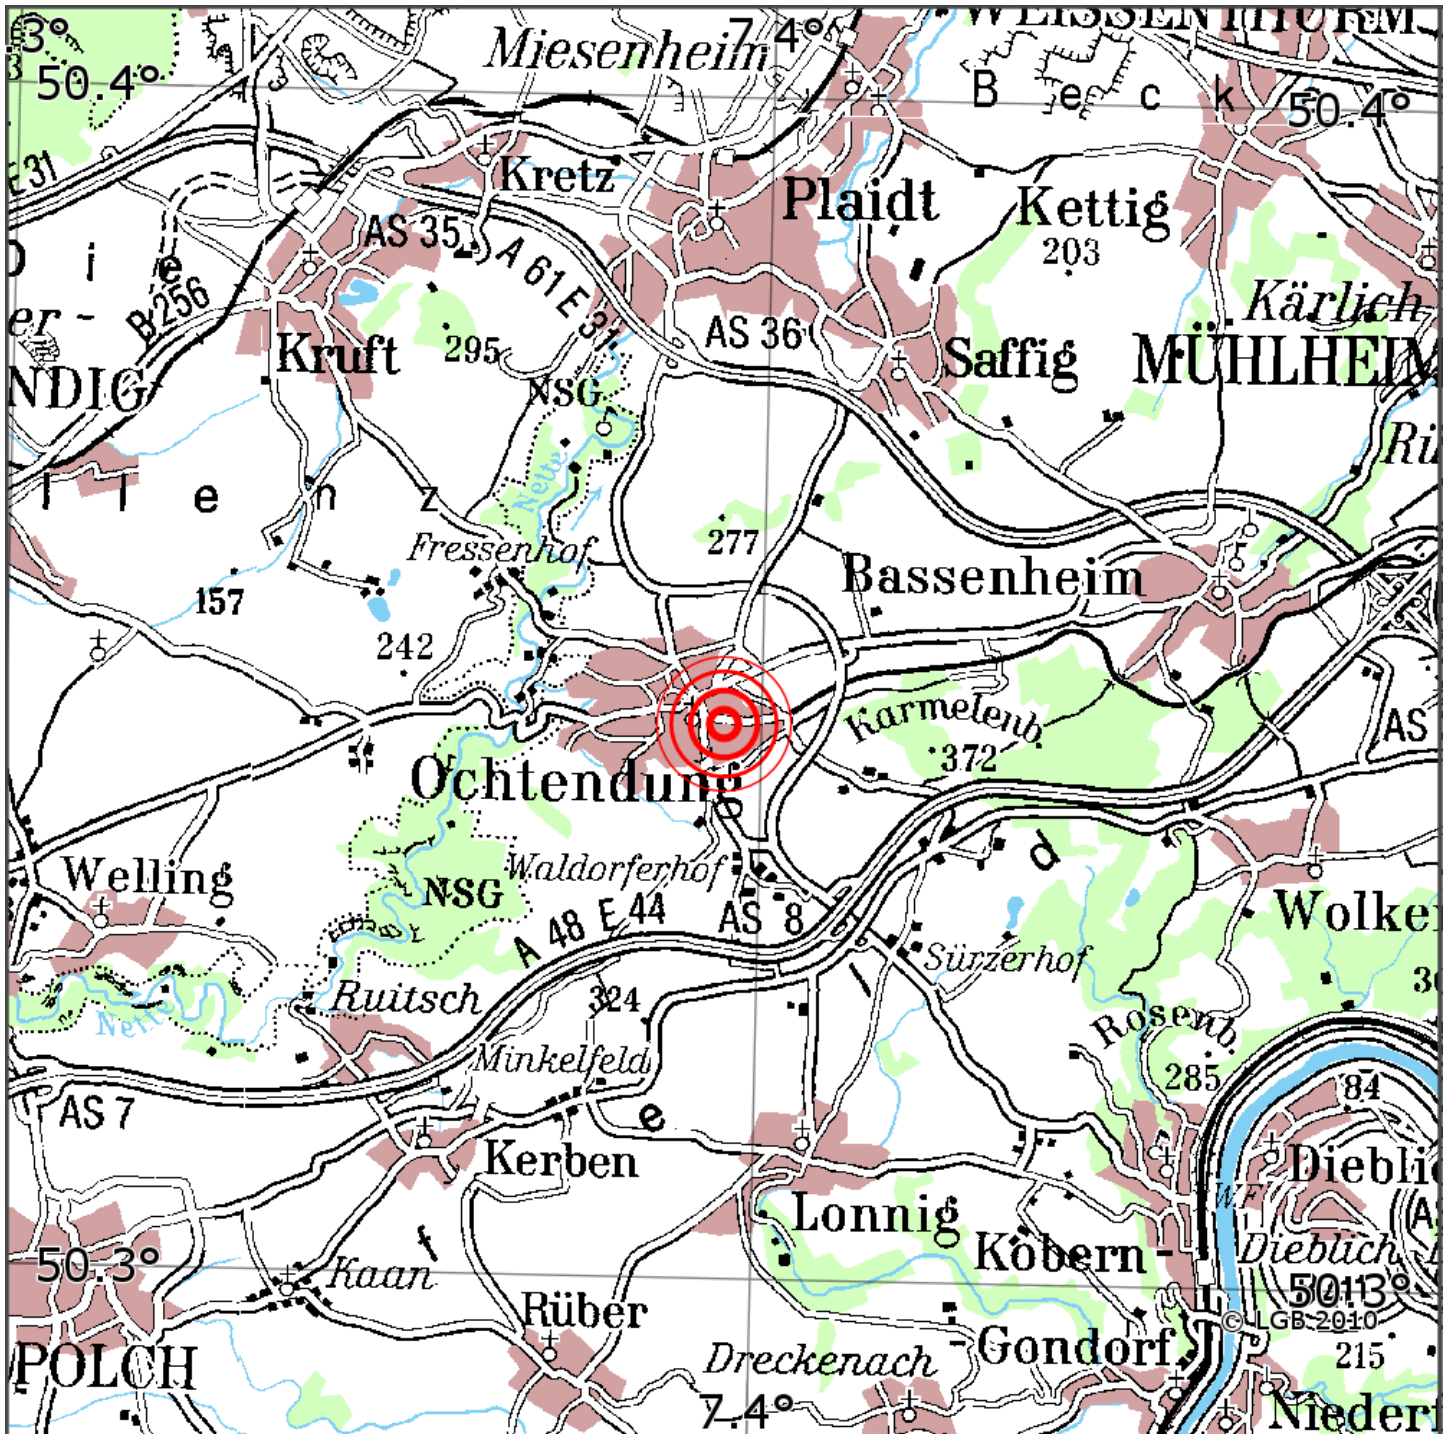

## Manuelle Erdbebenlokalisierung

Datum:	06.10.2021
Uhrzeit:	23:47:21.38
Ort:	Ochtendung/Lkrs. Mayen-Koblenz/RLP
Lage des Epizentrums:	
Länge:	07.40
Breite:	50.35
Tiefe:	12
Magnitude:	0.4
Qualität:	A

Kartendarstellung auf Grundlage der DTK200-v © Bundesamt für Kartographie und Geodäsie, 2010