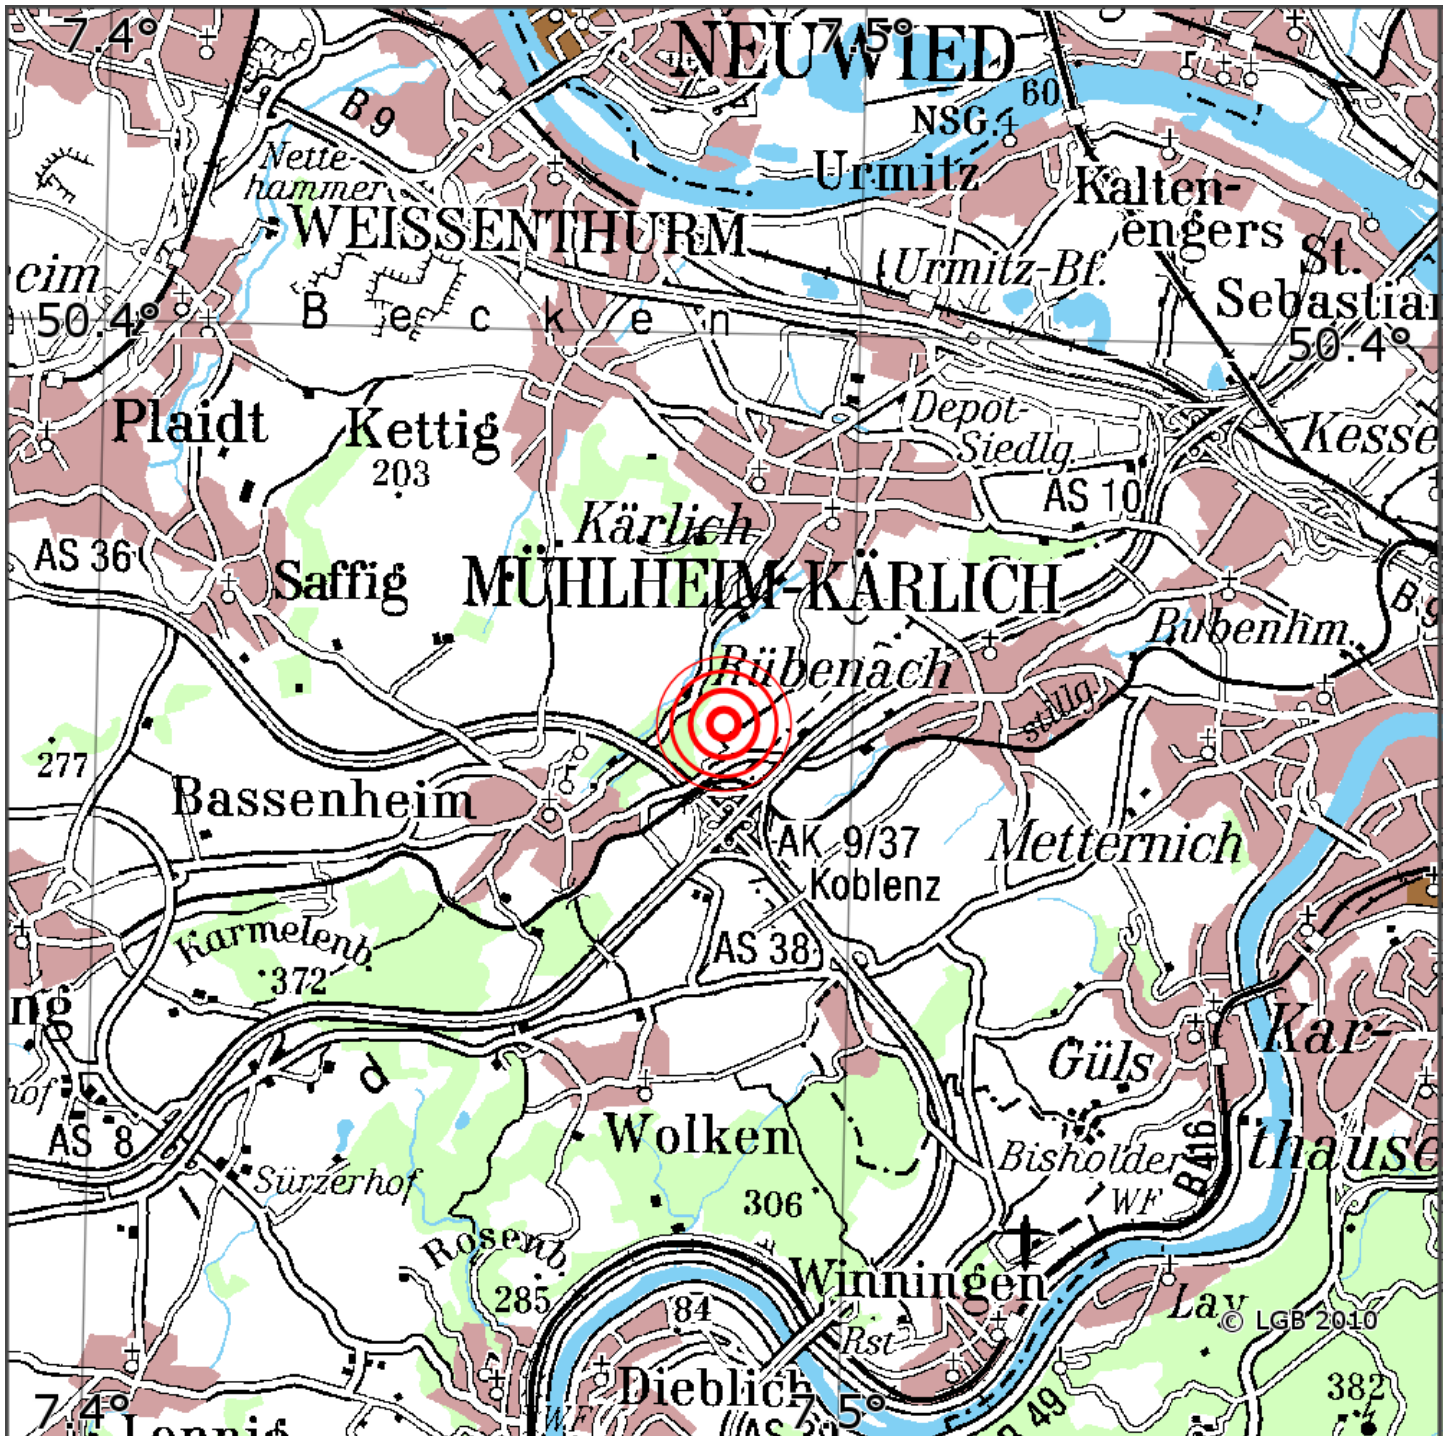

Manuelle Erdbebenlokalisierung

| | |
|-----------------------|-------------------------------------|
| Datum: | 13.10.2021 |
| Uhrzeit: | 19:12:50.26 |
| Ort: | Muelheim-Kaerlich/Lkrs. Mayen-K/RLP |
| Lage des Epizentrums: | |
| Länge: | 07.48 |
| Breite: | 50.37 |
| Tiefe: | 10 |
| Magnitude: | 1.2 |
| Qualität: | A |

Kartendarstellung auf Grundlage der DTK200-v. © Bundesamt für Kartographie und Geodäsie, 2010