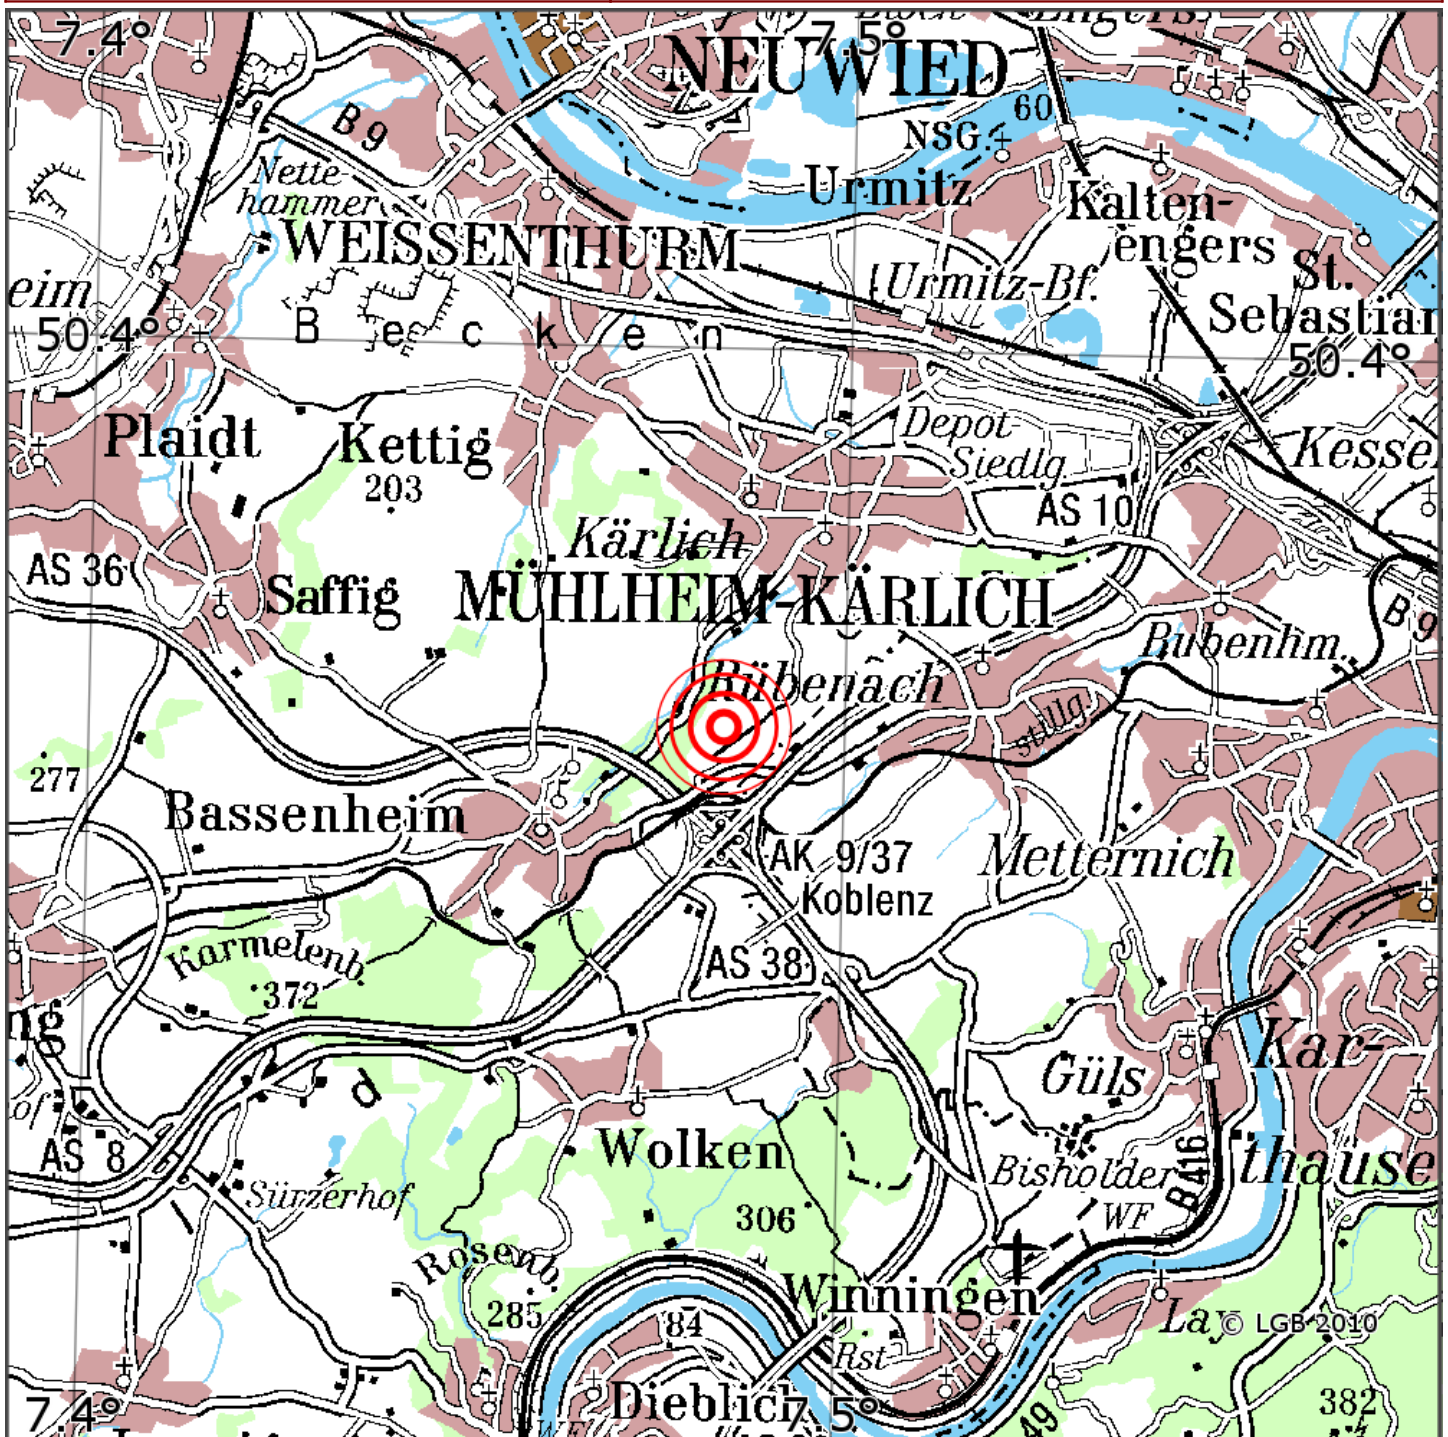

## Manuelle Erdbebenlokalisierung

Datum:	13.10.2021
Uhrzeit:	15:34:29.31
Ort:	Muelheim-Kaerlich/Lkrs. Mayen-K/RLP
Lage des Epizentrums:	
Länge:	07.48
Breite:	50.37
Tiefe:	9
Magnitude:	2.2
Qualität:	A

Kartendarstellung auf Grundlage der DTK200-v. © Bundesamt für Kartographie und Geodäsie, 2010