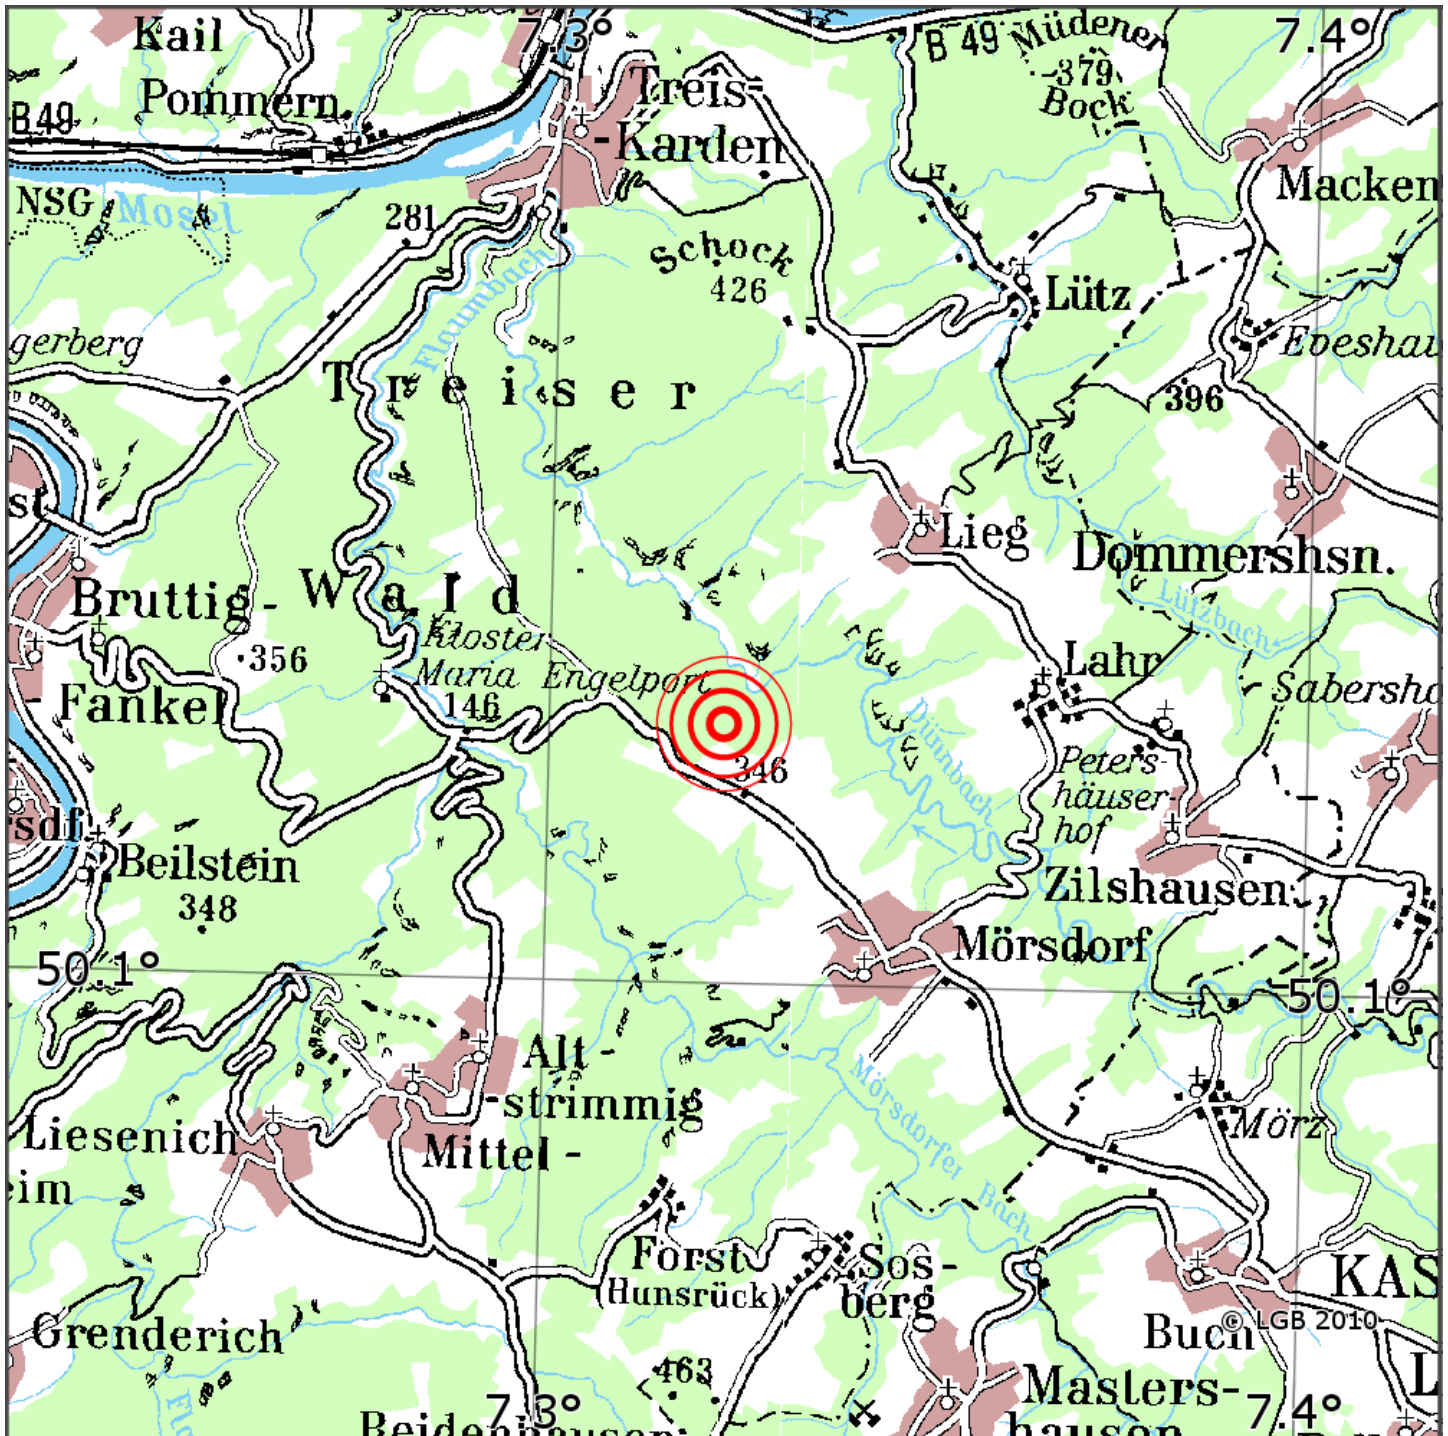

## Manuelle Erdbebenlokalisierung

Datum:	13.10.2021
Uhrzeit:	19:05:03.00
Ort:	Moersdorf/Rhein-Hunsrueck-Krs./RLP
Lage des Epizentrums:	
Länge:	07.32
Breite:	50.12
Tiefe:	11
Magnitude:	0.5
Qualität:	A

Kartendarstellung auf Grundlage der DTK200-v. © Bundesamt für Kartographie und Geodäsie, 2010