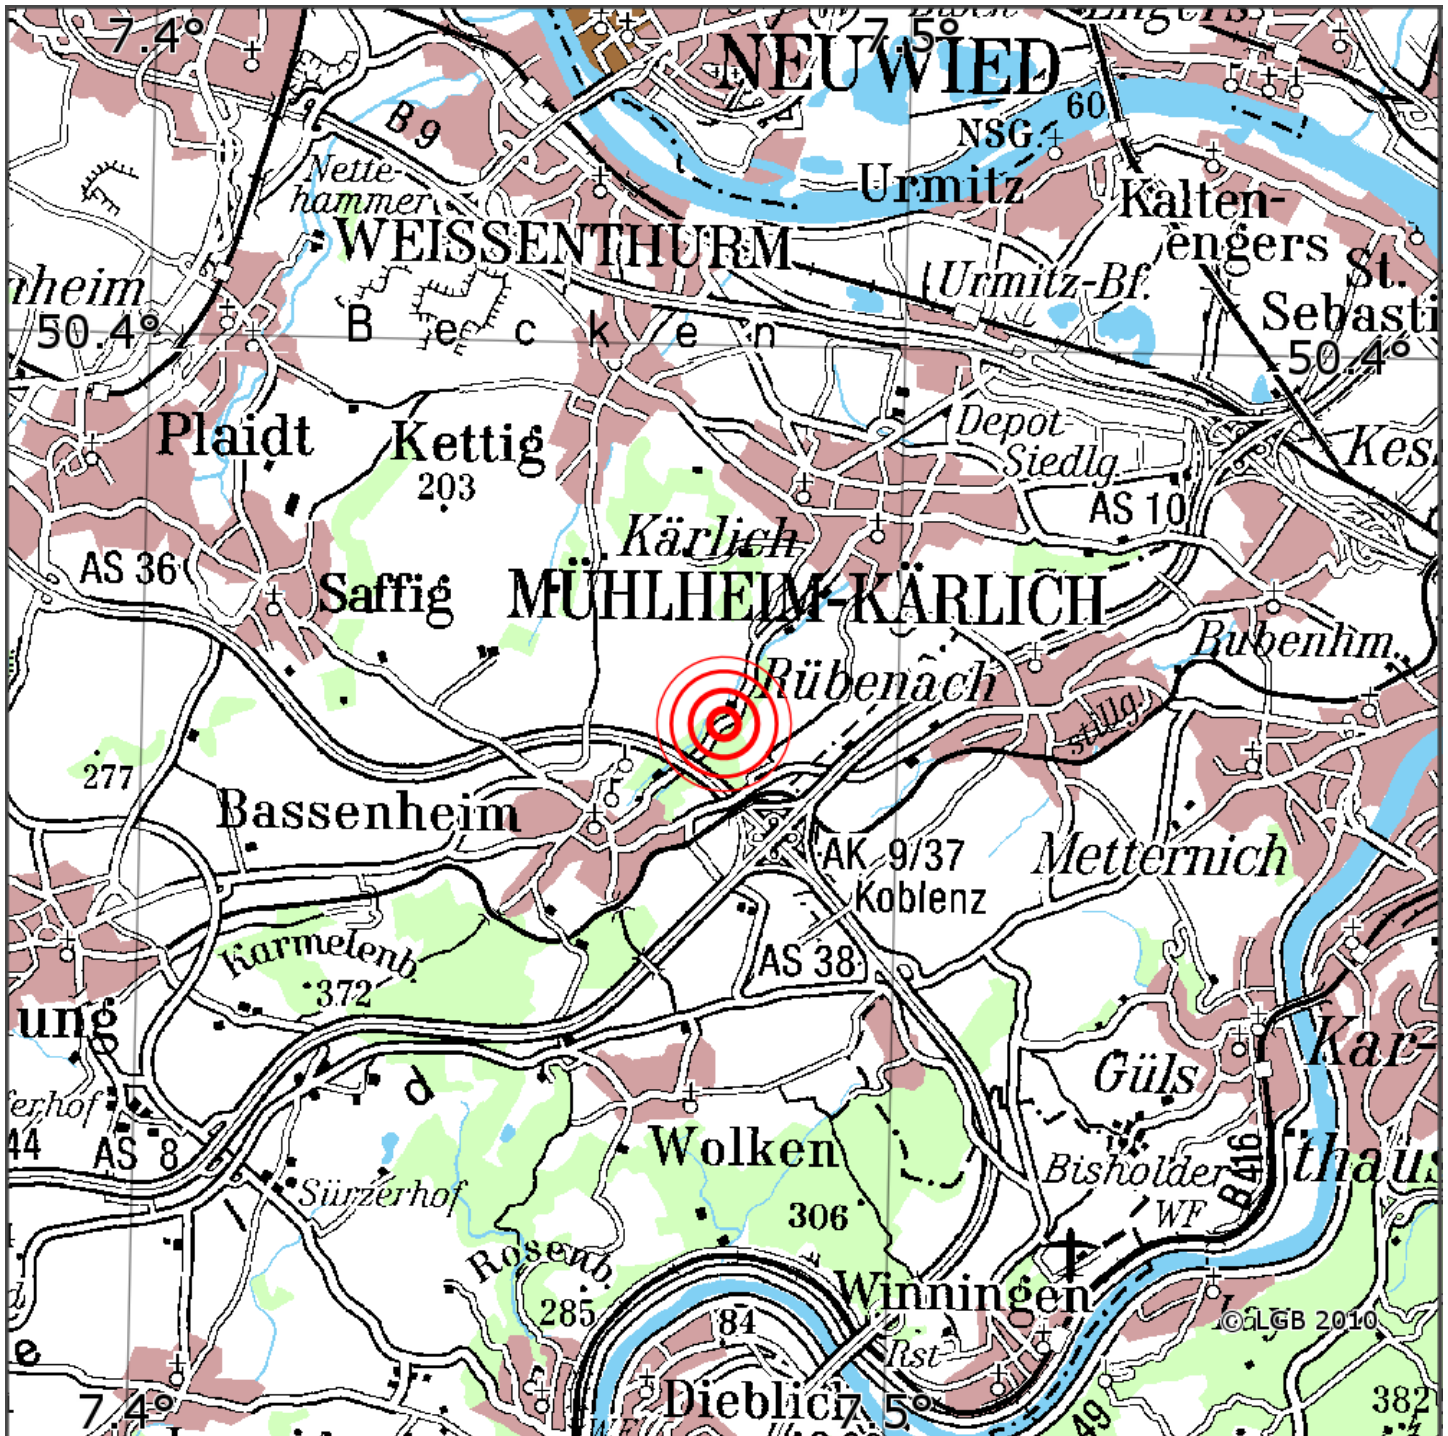

## Manuelle Erdbebenlokalisierung

Datum:	13.10.2021
Uhrzeit:	15:45:12.13
Ort:	Muelheim-Kaerlich/Lkrs. Mayen-K/RLP
Lage des Epizentrums:	
Länge:	07.48
Breite:	50.37
Tiefe:	9
Magnitude:	0.3
Qualität:	A

Kartendarstellung auf Grundlage der DTK200-v. © Bundesamt für Kartographie und Geodäsie, 2010