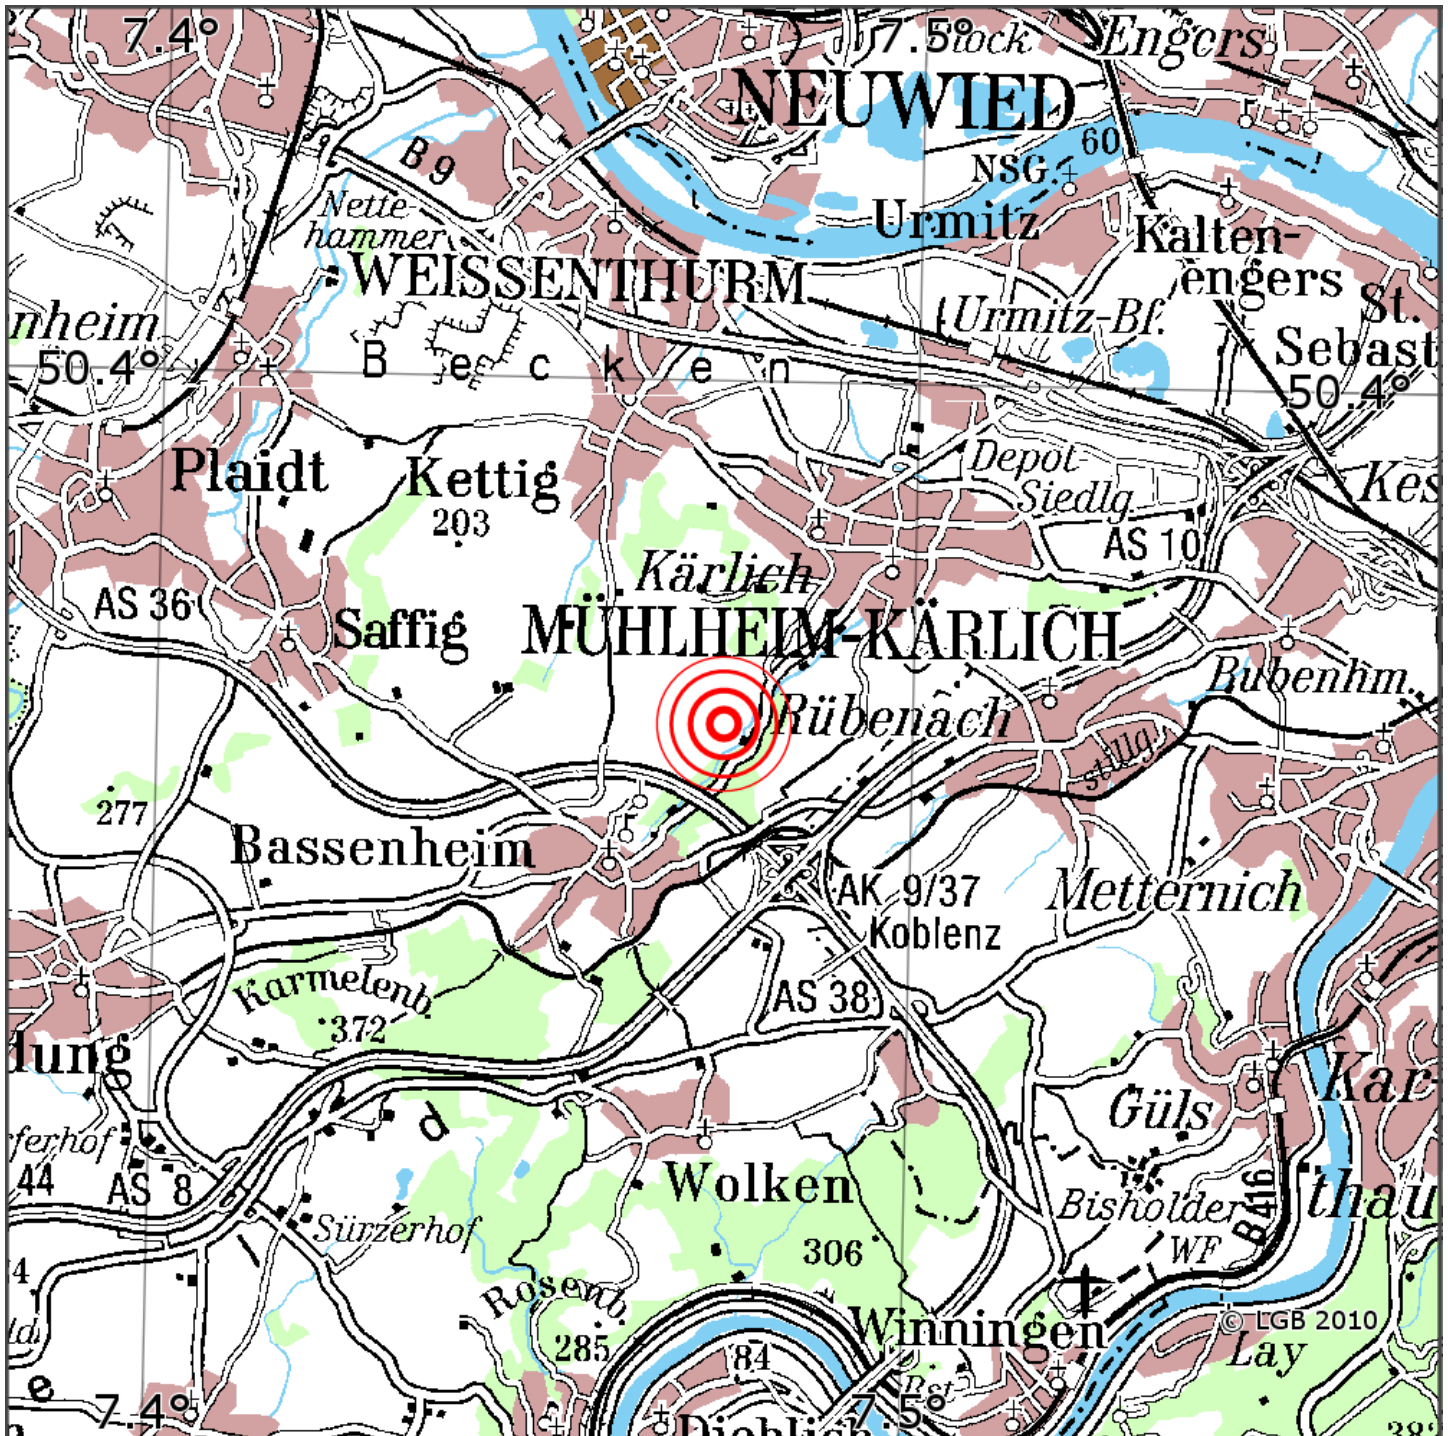

Manuelle Erdbebenlokalisierung

Datum:	13.10.2021
Uhrzeit:	16:40:43.68
Ort:	Muelheim-Kaerlich/Lkrs. Mayen-K/RLP
Lage des Epizentrums:	
Länge:	07.48
Breite:	50.37
Tiefe:	9
Magnitude:	0.4
Qualität:	A

Kartendarstellung auf Grundlage der DTK200-v. © Bundesamt für Kartographie und Geodäsie, 2010