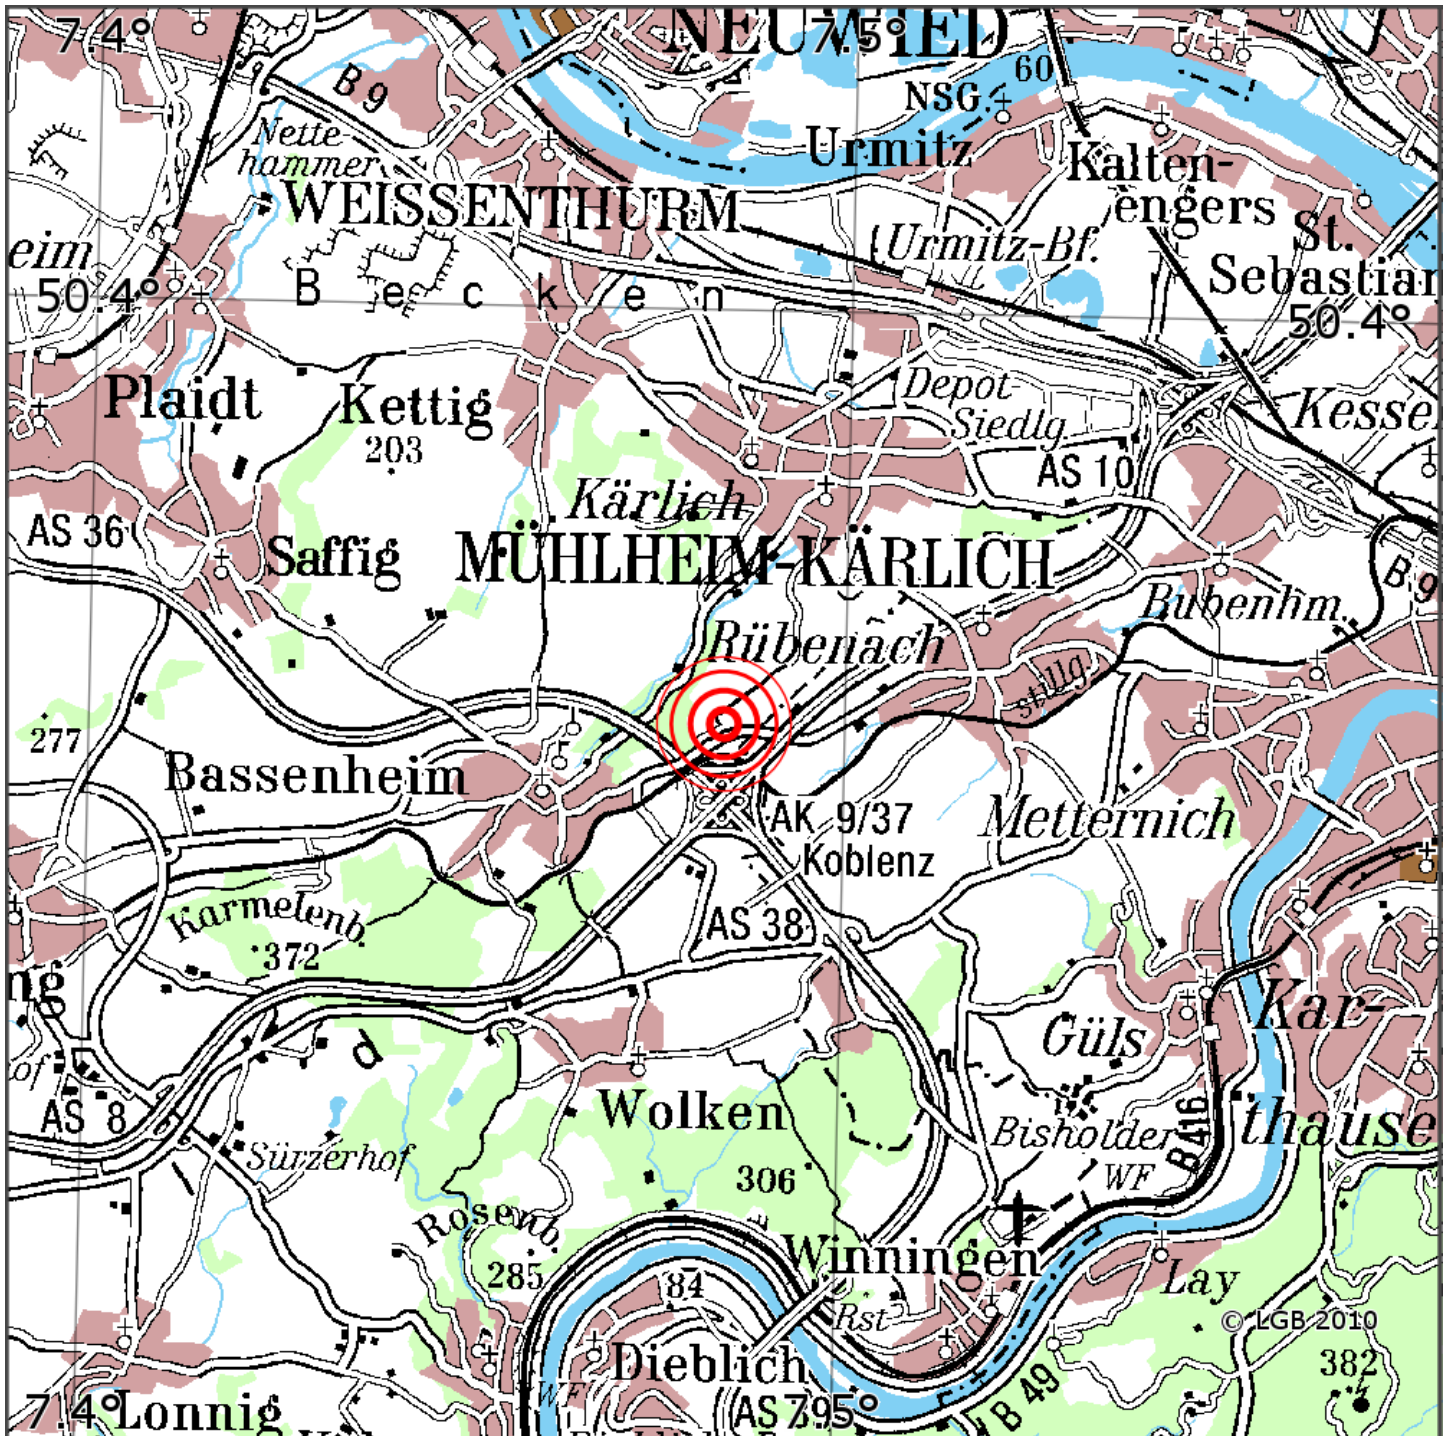

Manuelle Erdbebenlokalisierung

| | |
|-----------------------|-------------------------------------|
| Datum: | 13.10.2021 |
| Uhrzeit: | 15:33:04.56 |
| Ort: | Muelheim-Kaerlich/Lkrs. Mayen-K/RLP |
| Lage des Epizentrums: | |
| Länge: | 07.48 |
| Breite: | 50.37 |
| Tiefe: | 9 |
| Magnitude: | 1.9 |
| Qualität: | A |

Kartendarstellung auf Grundlage der DTK200-v. © Bundesamt für Kartographie und Geodäsie, 2010