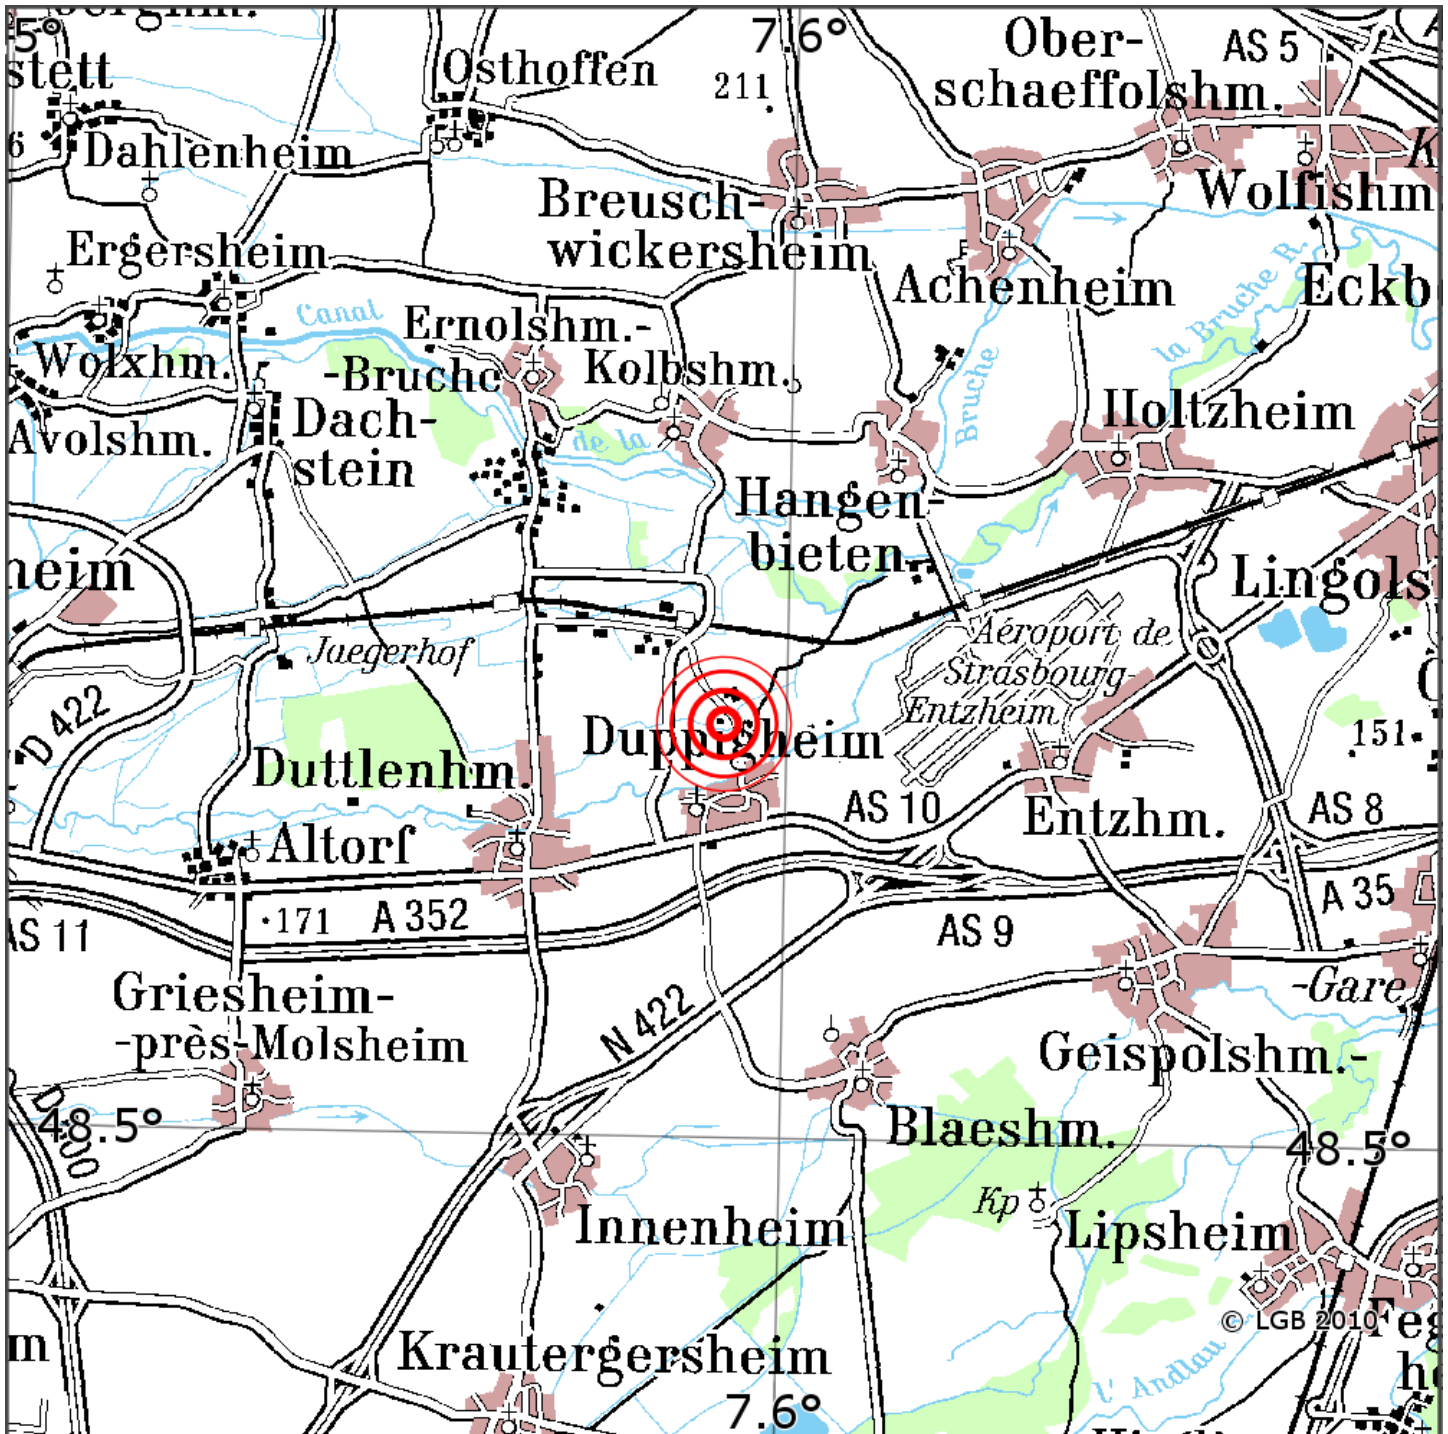

Manuelle Erdbebenlokalisierung

Datum:	14.11.2021
Uhrzeit:	01:26:16.83
Ort:	Duppigheim/Dep. Bas-Rhin/F
Lage des Epizentrums:	
Länge:	07.59
Breite:	48.54
Tiefe:	12
Magnitude:	0.5
Qualität:	A

Kartendarstellung auf Grundlage der DTK200-v. © Bundesamt für Kartographie und Geodäsie, 2010