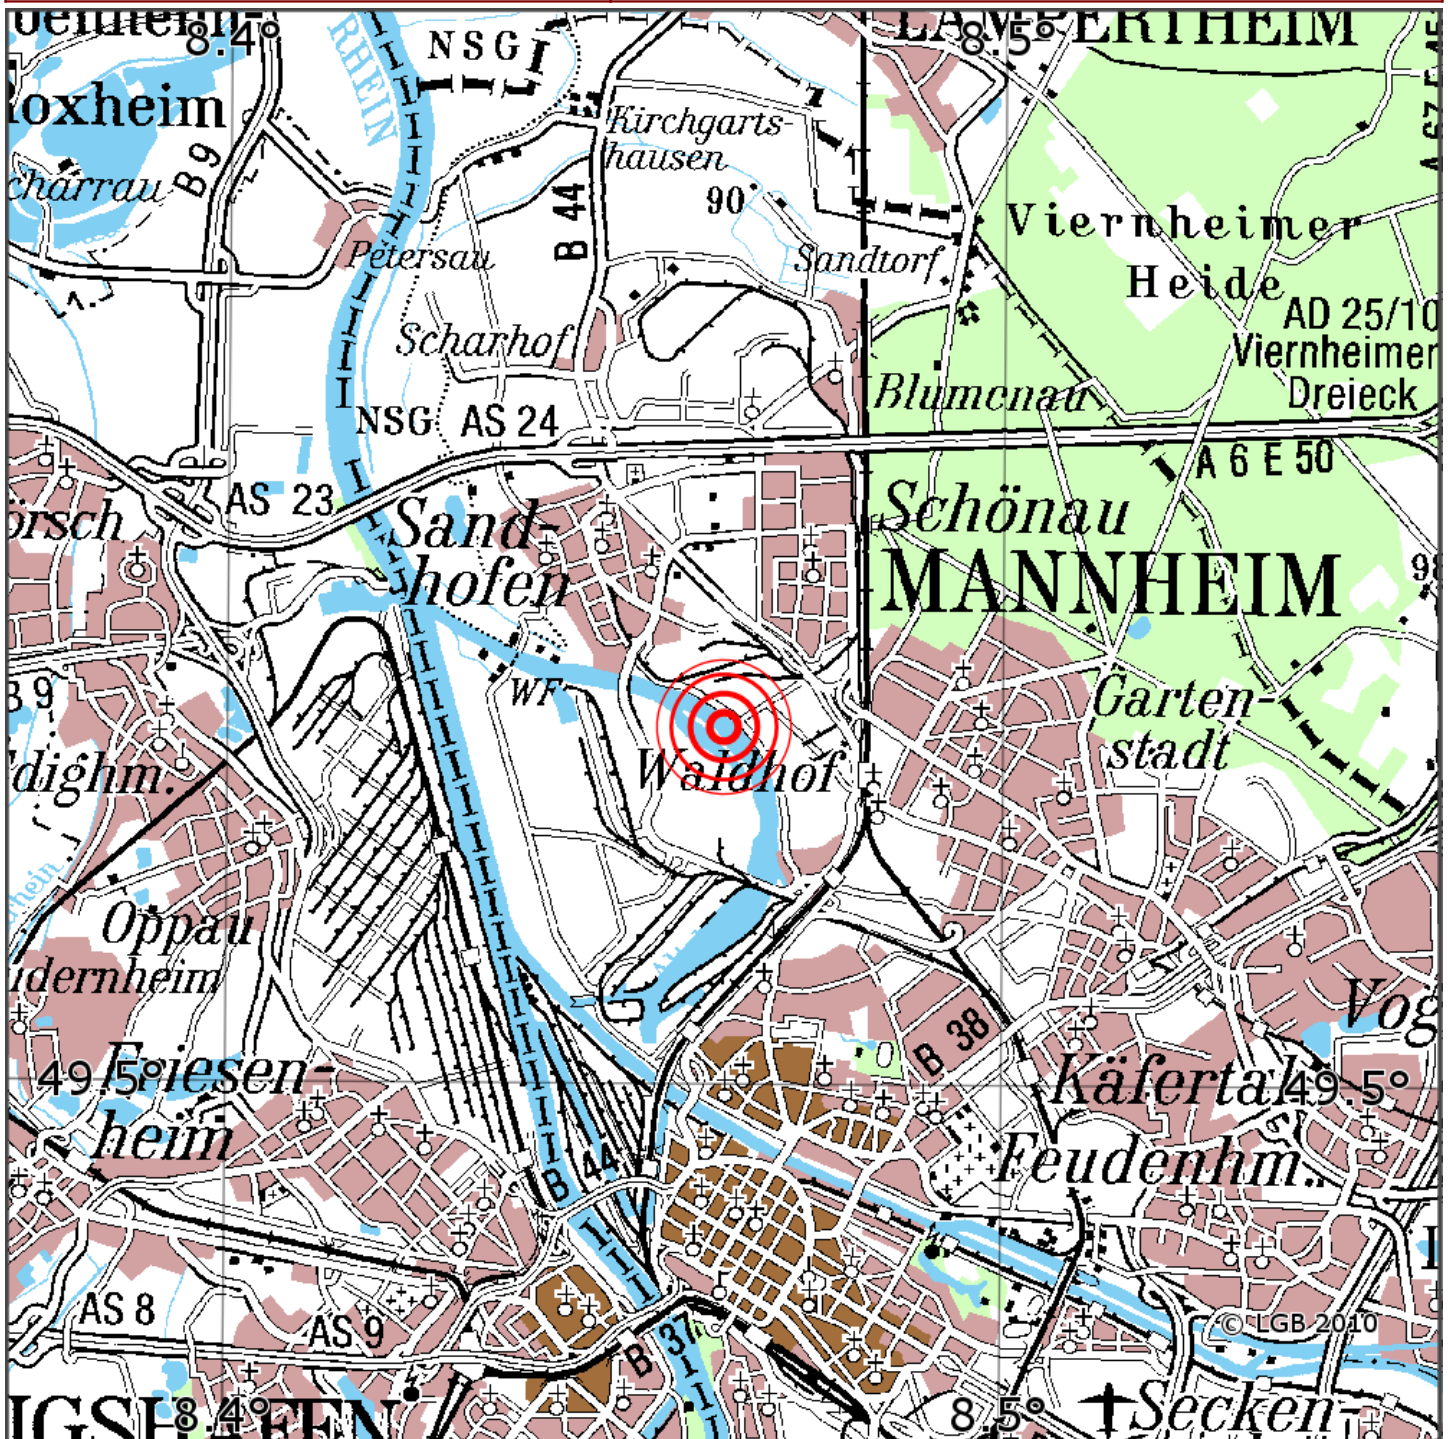

Manuelle Erdbebenlokalisierung

Datum:	14.11.2021
Uhrzeit:	01:53:42.17
Ort:	Mannheim/Stadtkreis Mannheim/BW
Lage des Epizentrums:	
Länge:	08.46
Breite:	49.53
Tiefe:	23*
Magnitude:	0.6
Qualität:	B

Kartendarstellung auf Grundlage der DTK200-v. © Bundesamt für Kartographie und Geodäsie, 2010