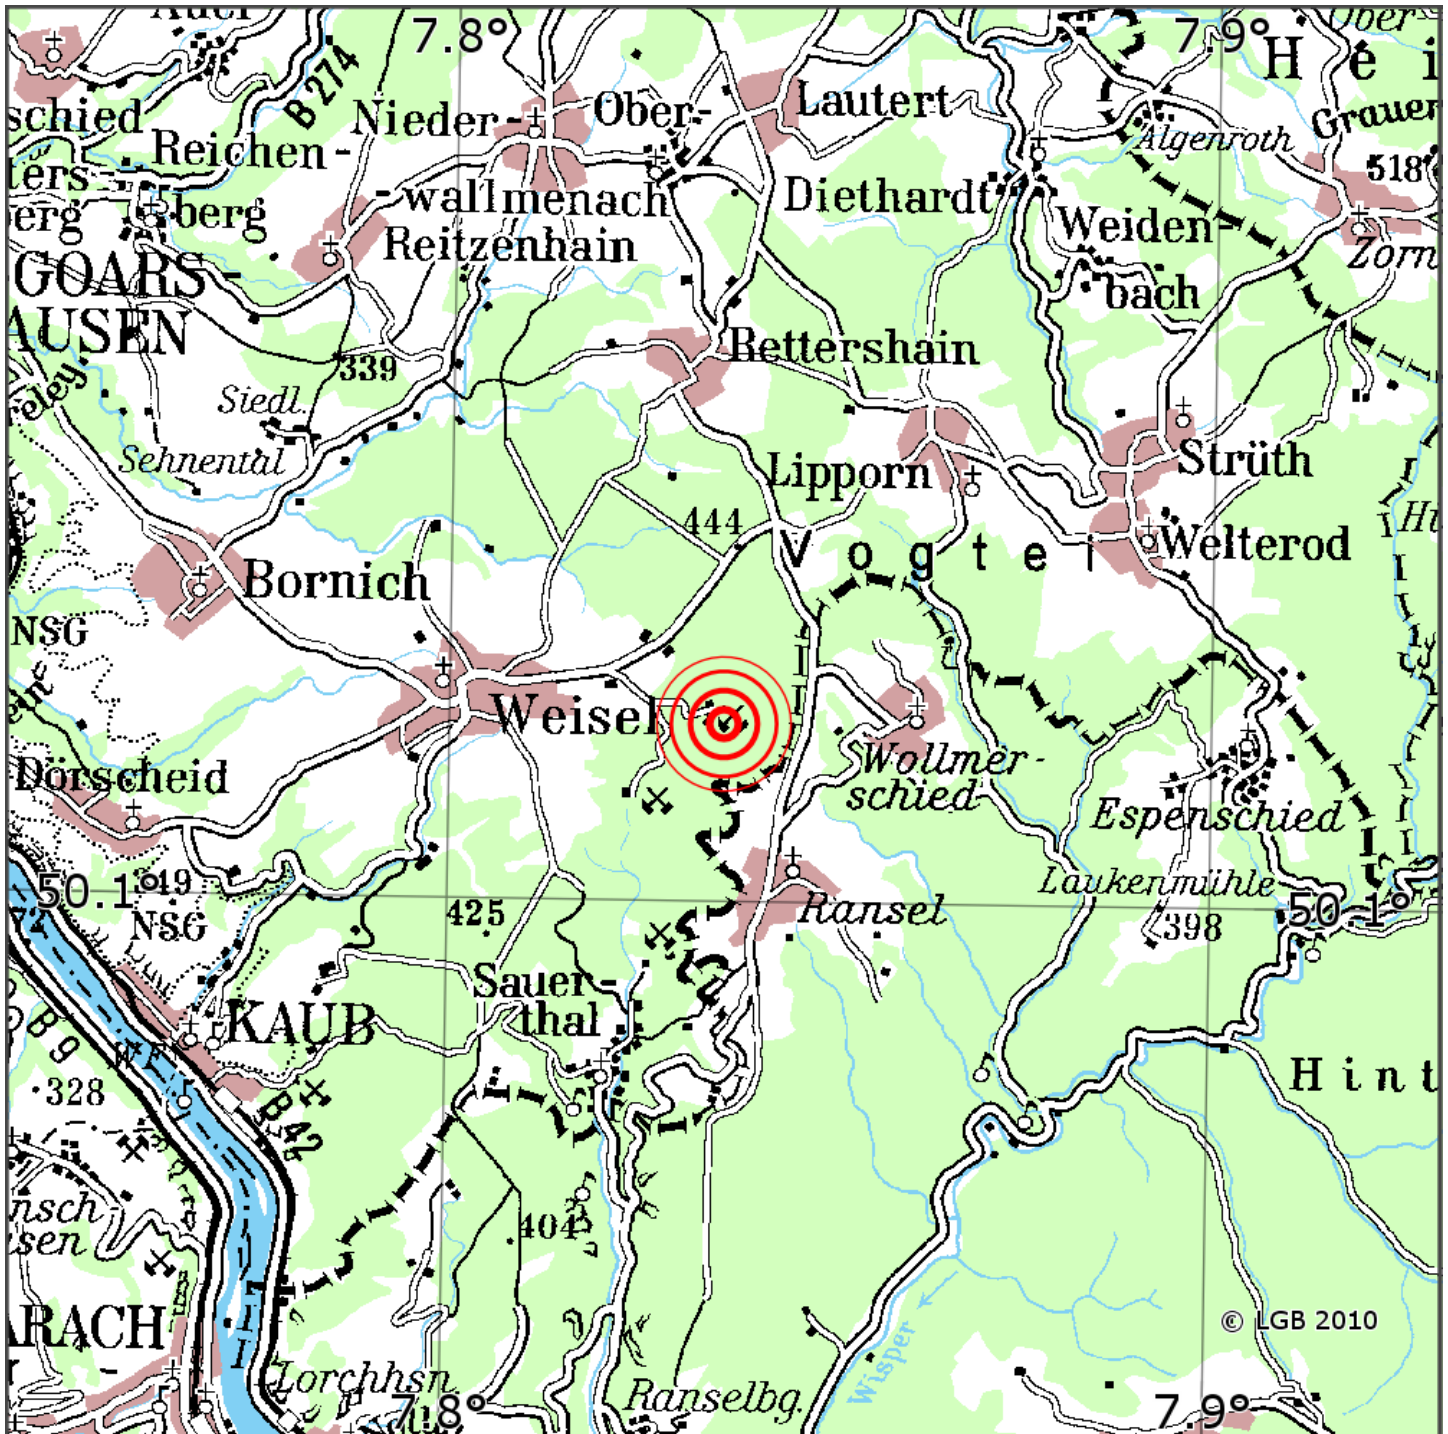

Manuelle Erdbebenlokalisierung

Datum:	16.11.2021
Uhrzeit:	04:02:00.51
Ort:	Doerscheid/Rhein-Lahn-Kreis/RLP
Lage des Epizentrums:	
Länge:	07.84
Breite:	50.12
Tiefe:	5
Magnitude:	0.5
Qualität:	A

Kartendarstellung auf Grundlage der DTK200-v. © Bundesamt für Kartographie und Geodäsie, 2010