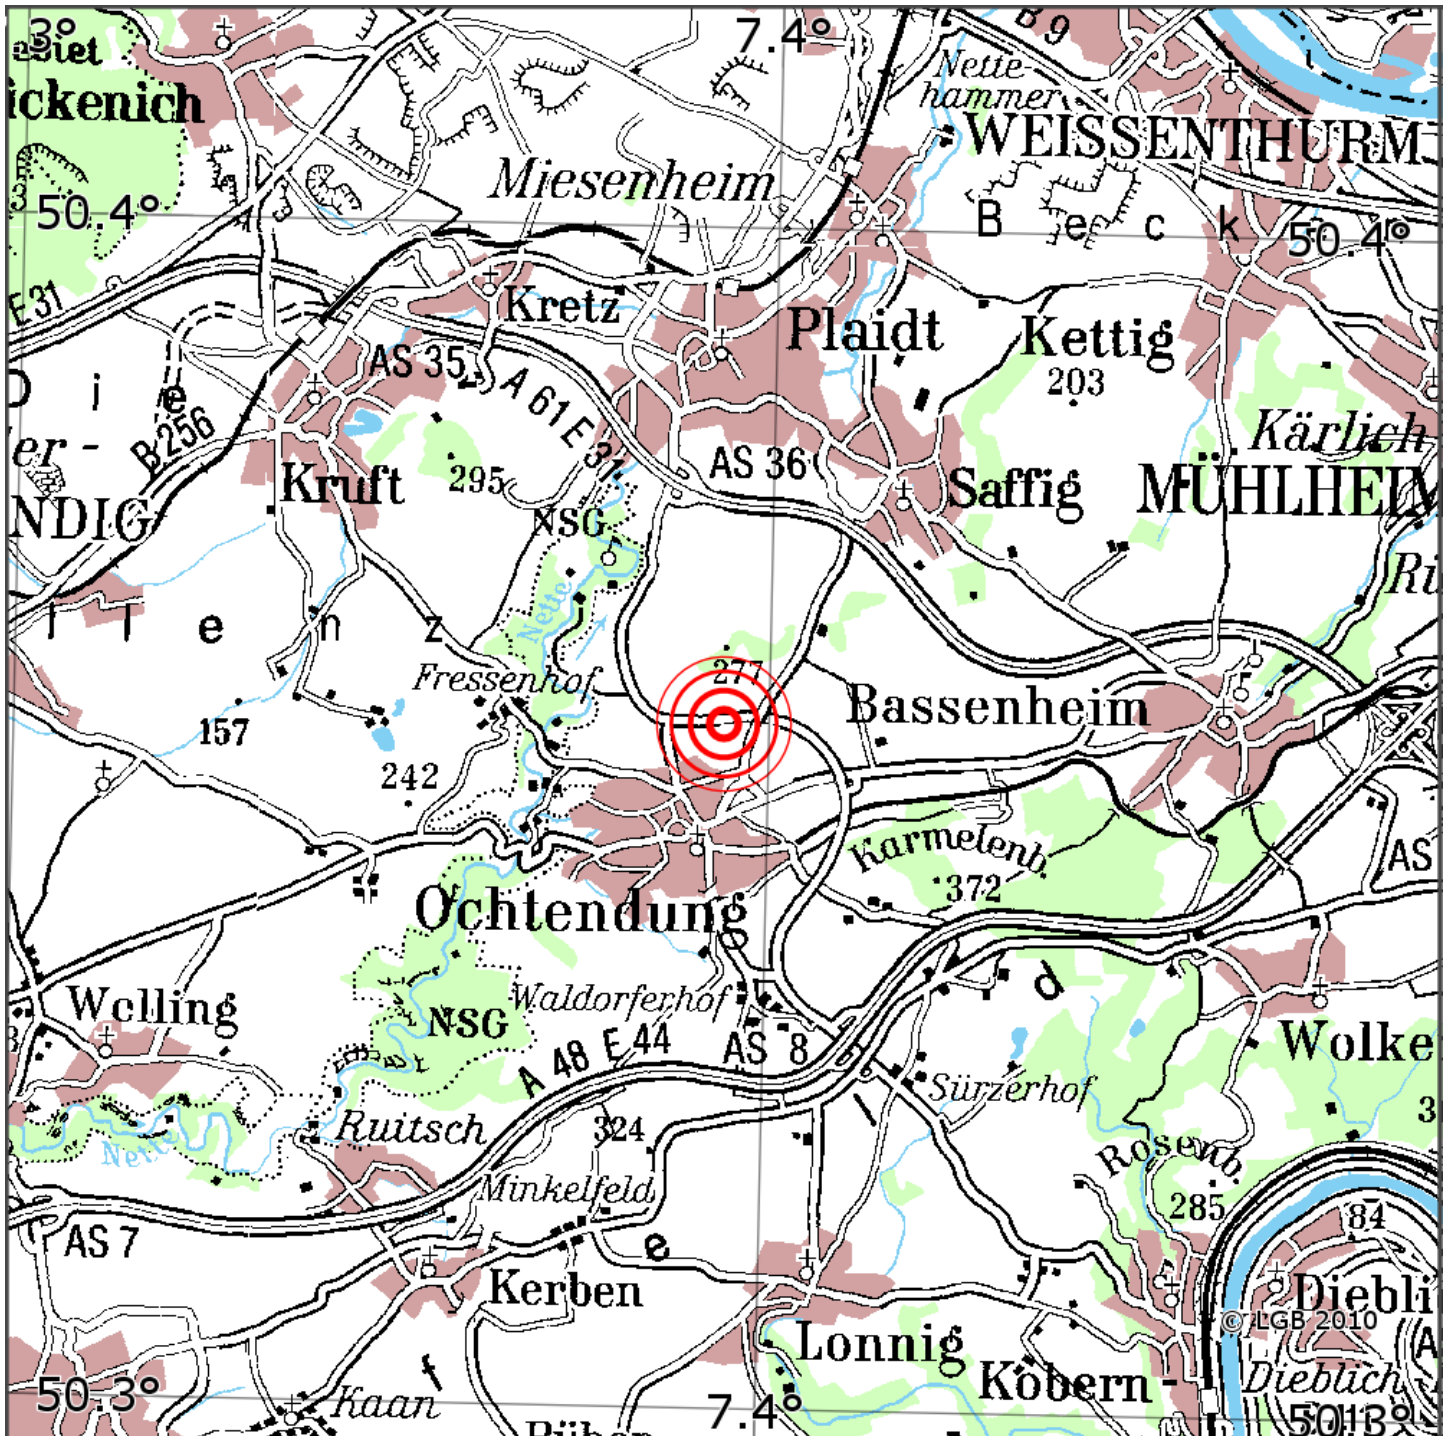

## Manuelle Erdbebenlokalisierung

Datum:	16.11.2021
Uhrzeit:	22:06:12.99
Ort:	Ochtendung/Lkrs. Mayen-Koblenz/RLP
Lage des Epizentrums:	
Länge:	07.39
Breite:	50.36
Tiefe:	12
Magnitude:	0.4
Qualität:	A

Kartendarstellung auf Grundlage der DTK200-v. © Bundesamt für Kartographie und Geodäsie, 2010