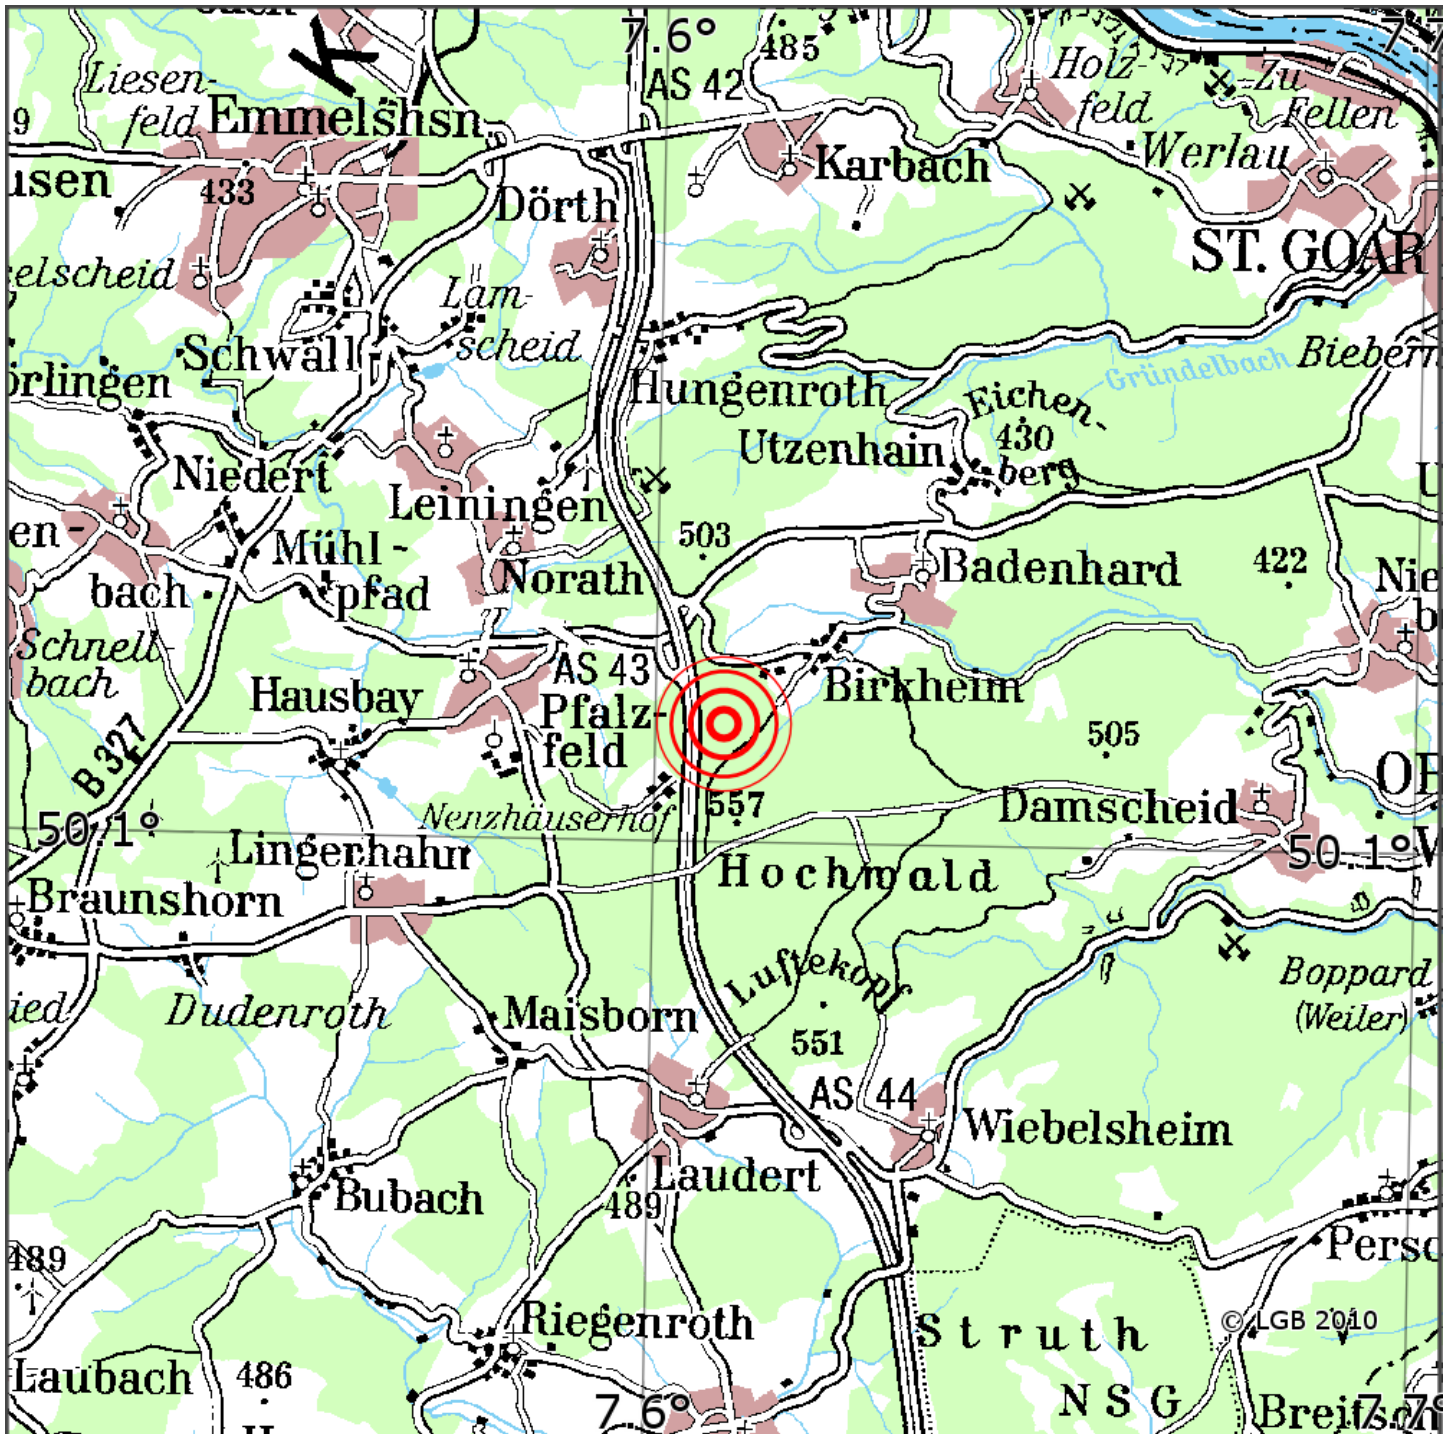

## Manuelle Erdbebenlokalisierung

Datum:	18.11.2021
Uhrzeit:	00:12:56.37
Ort:	Birkheim/Rhein-Hunsrueck-Kreis/RLP
Lage des Epizentrums:	
Länge:	07.61
Breite:	50.11
Tiefe:	5*
Magnitude:	1.6
Qualität:	A

Kartendarstellung auf Grundlage der DTK200-v. © Bundesamt für Kartographie und Geodäsie, 2010