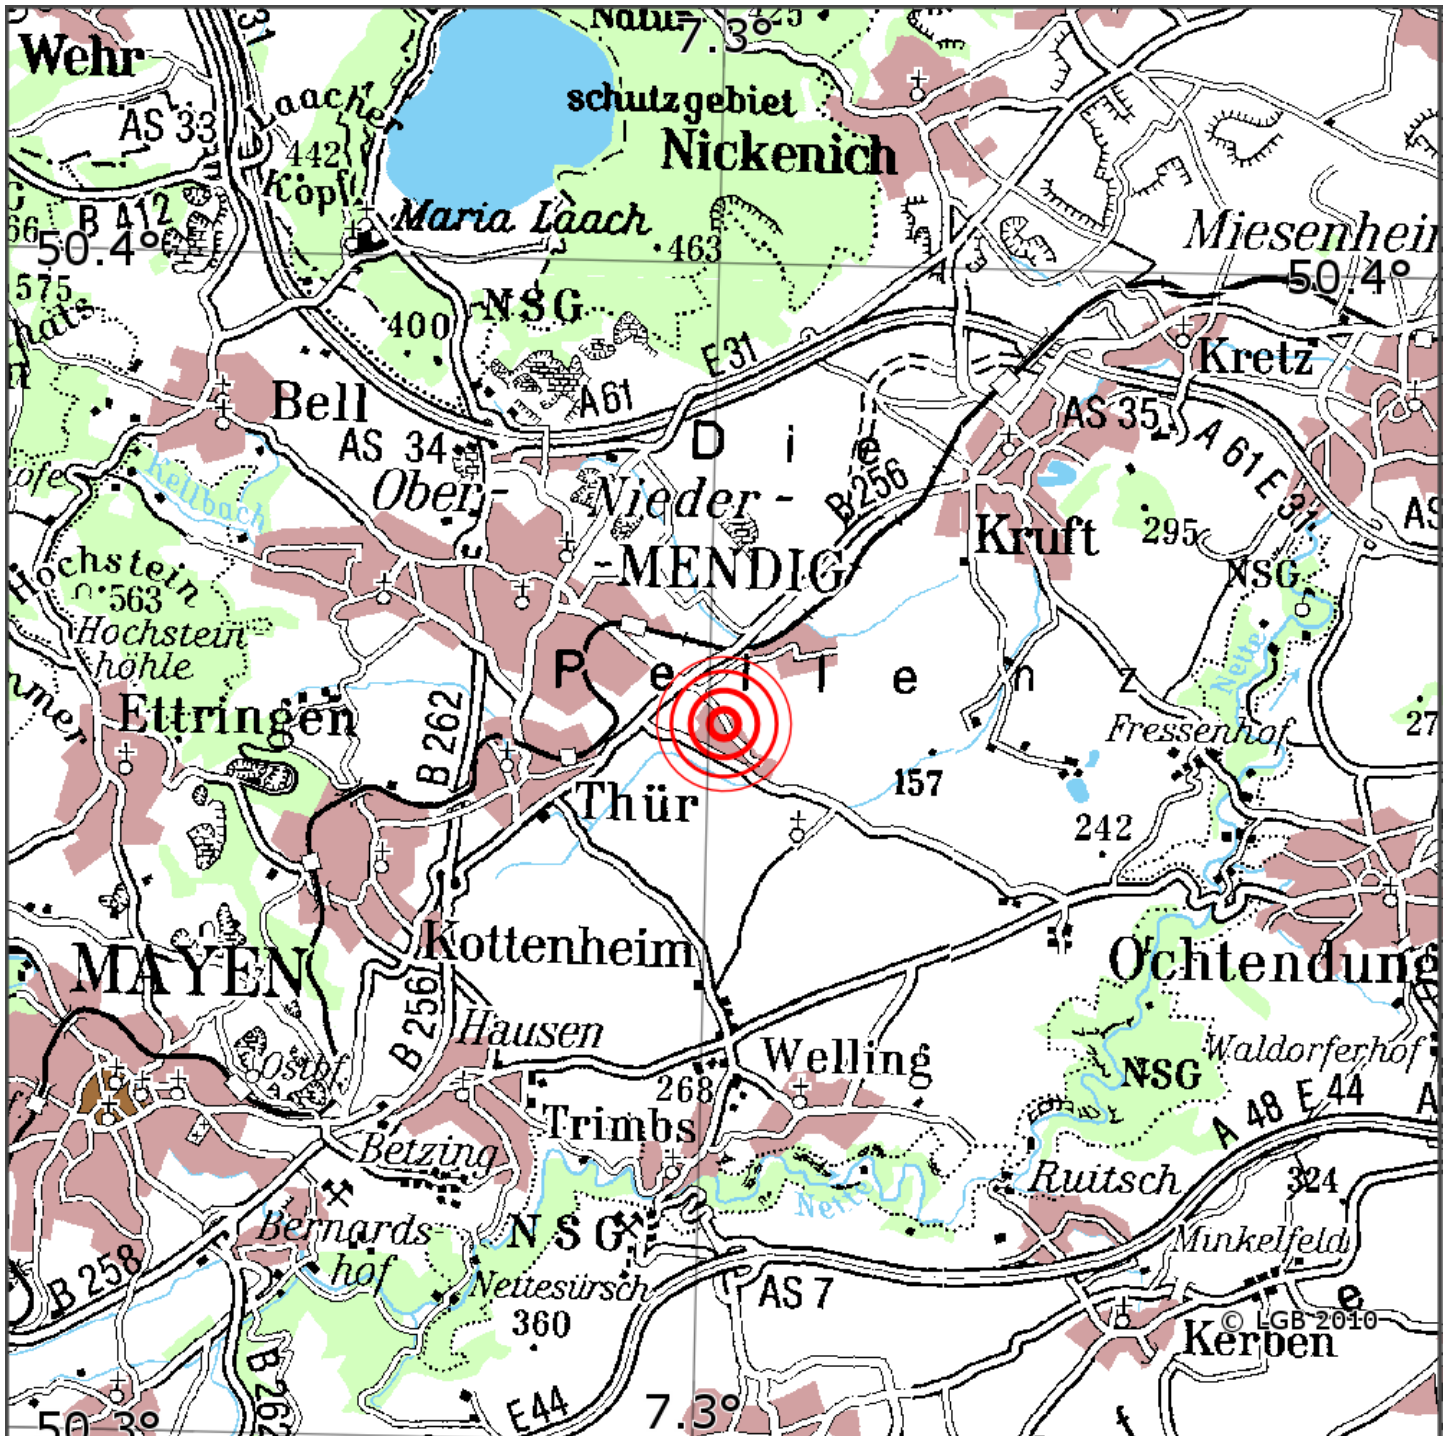

Manuelle Erdbebenlokalisierung

Datum:	20.11.2021
Uhrzeit:	02:57:41.08
Ort:	Mendig/Lkrs. Mayen-Koblenz/RLP
Lage des Epizentrums:	
Länge:	07.30
Breite:	50.36
Tiefe:	35
Magnitude:	0.8
Qualität:	A

Kartendarstellung auf Grundlage der DTK200-v. © Bundesamt für Kartographie und Geodäsie, 2010