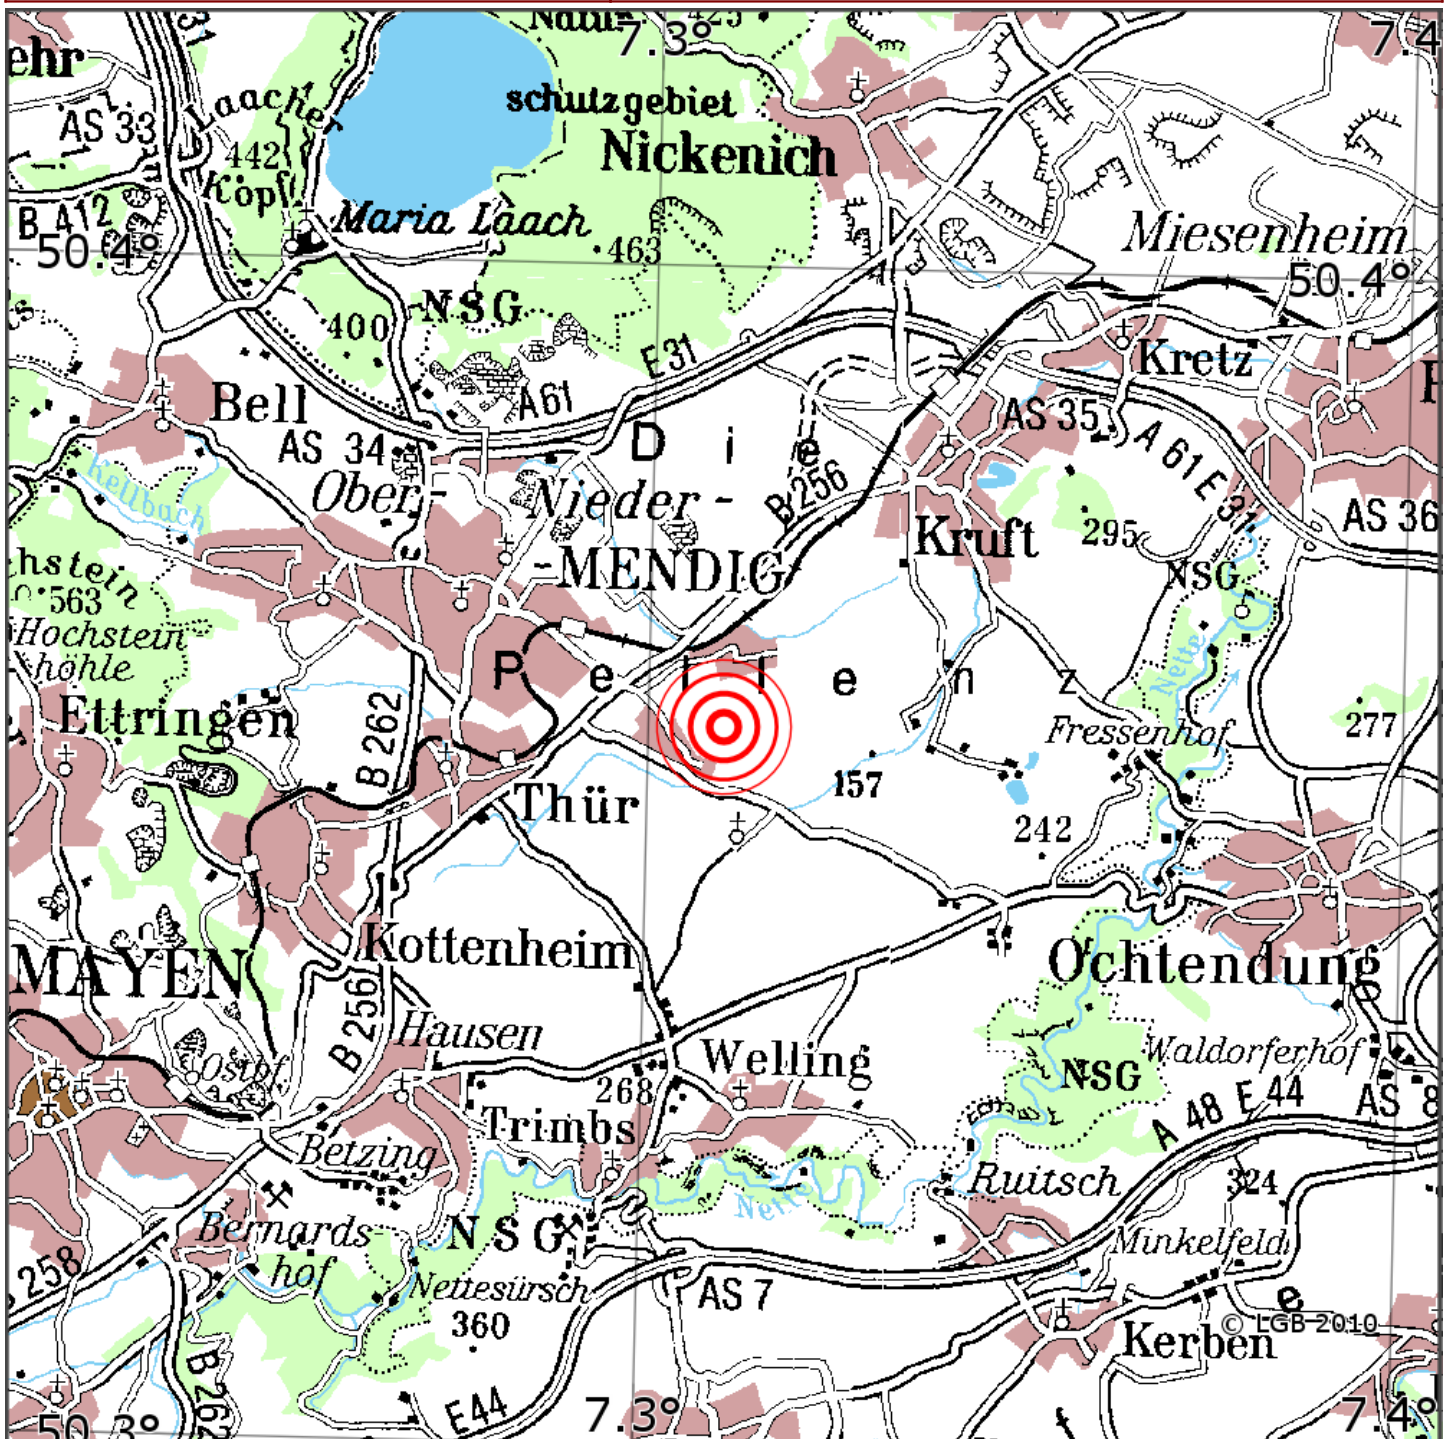

Manuelle Erdbebenlokalisierung

Datum:	20.11.2021
Uhrzeit:	23:56:57.72
Ort:	Mendig/Lkrs. Mayen-Koblenz/RLP
Lage des Epizentrums:	
Länge:	07.31
Breite:	50.36
Tiefe:	34
Magnitude:	1.0
Qualität:	B

Kartendarstellung auf Grundlage der DTK200-v. © Bundesamt für Kartographie und Geodäsie, 2010