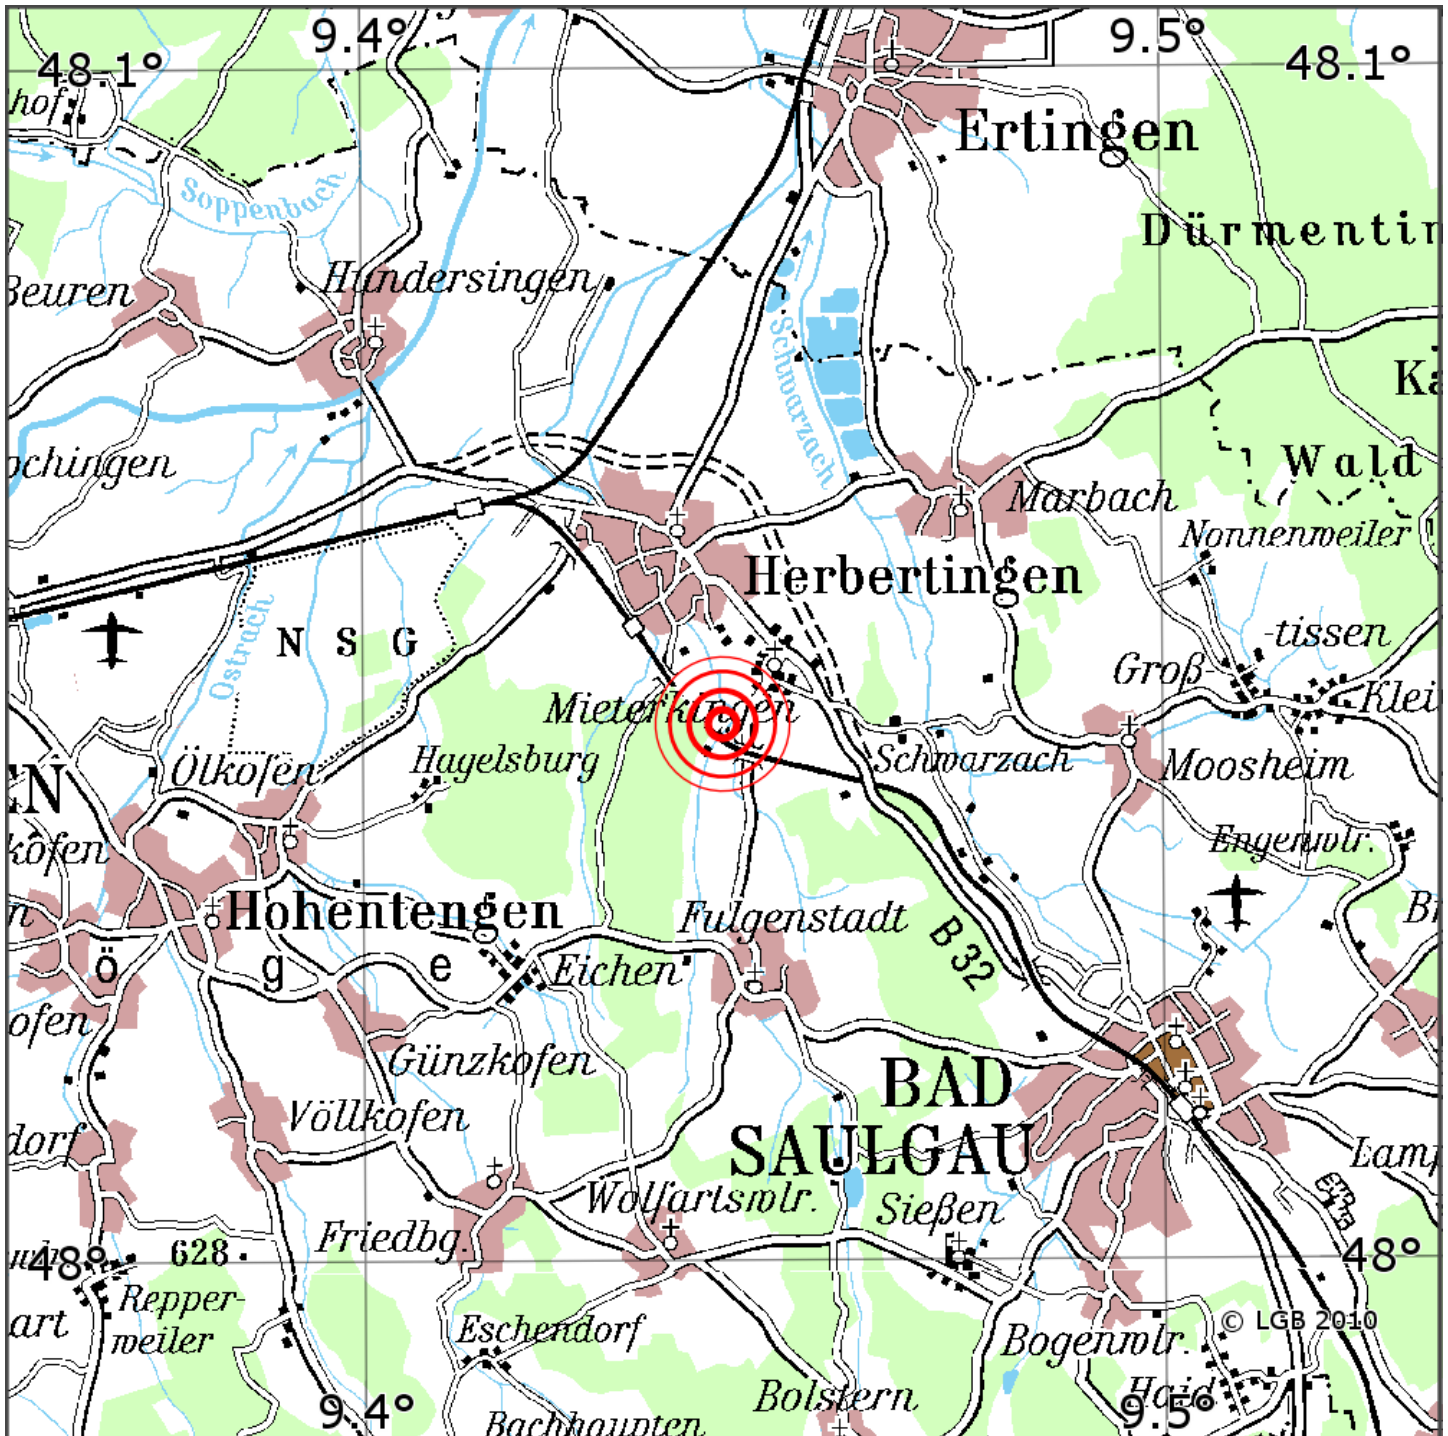

## Manuelle Erdbebenlokalisierung

Datum:	19.11.2021
Uhrzeit:	14:16:19.03
Ort:	Herbertingen/Lkrs. Sigmaringen/BW
Lage des Epizentrums:	
Länge:	09.45
Breite:	48.05
Tiefe:	10
Magnitude:	1.5
Qualität:	A

Kartendarstellung auf Grundlage der DTK200-v. © Bundesamt für Kartographie und Geodäsie, 2010