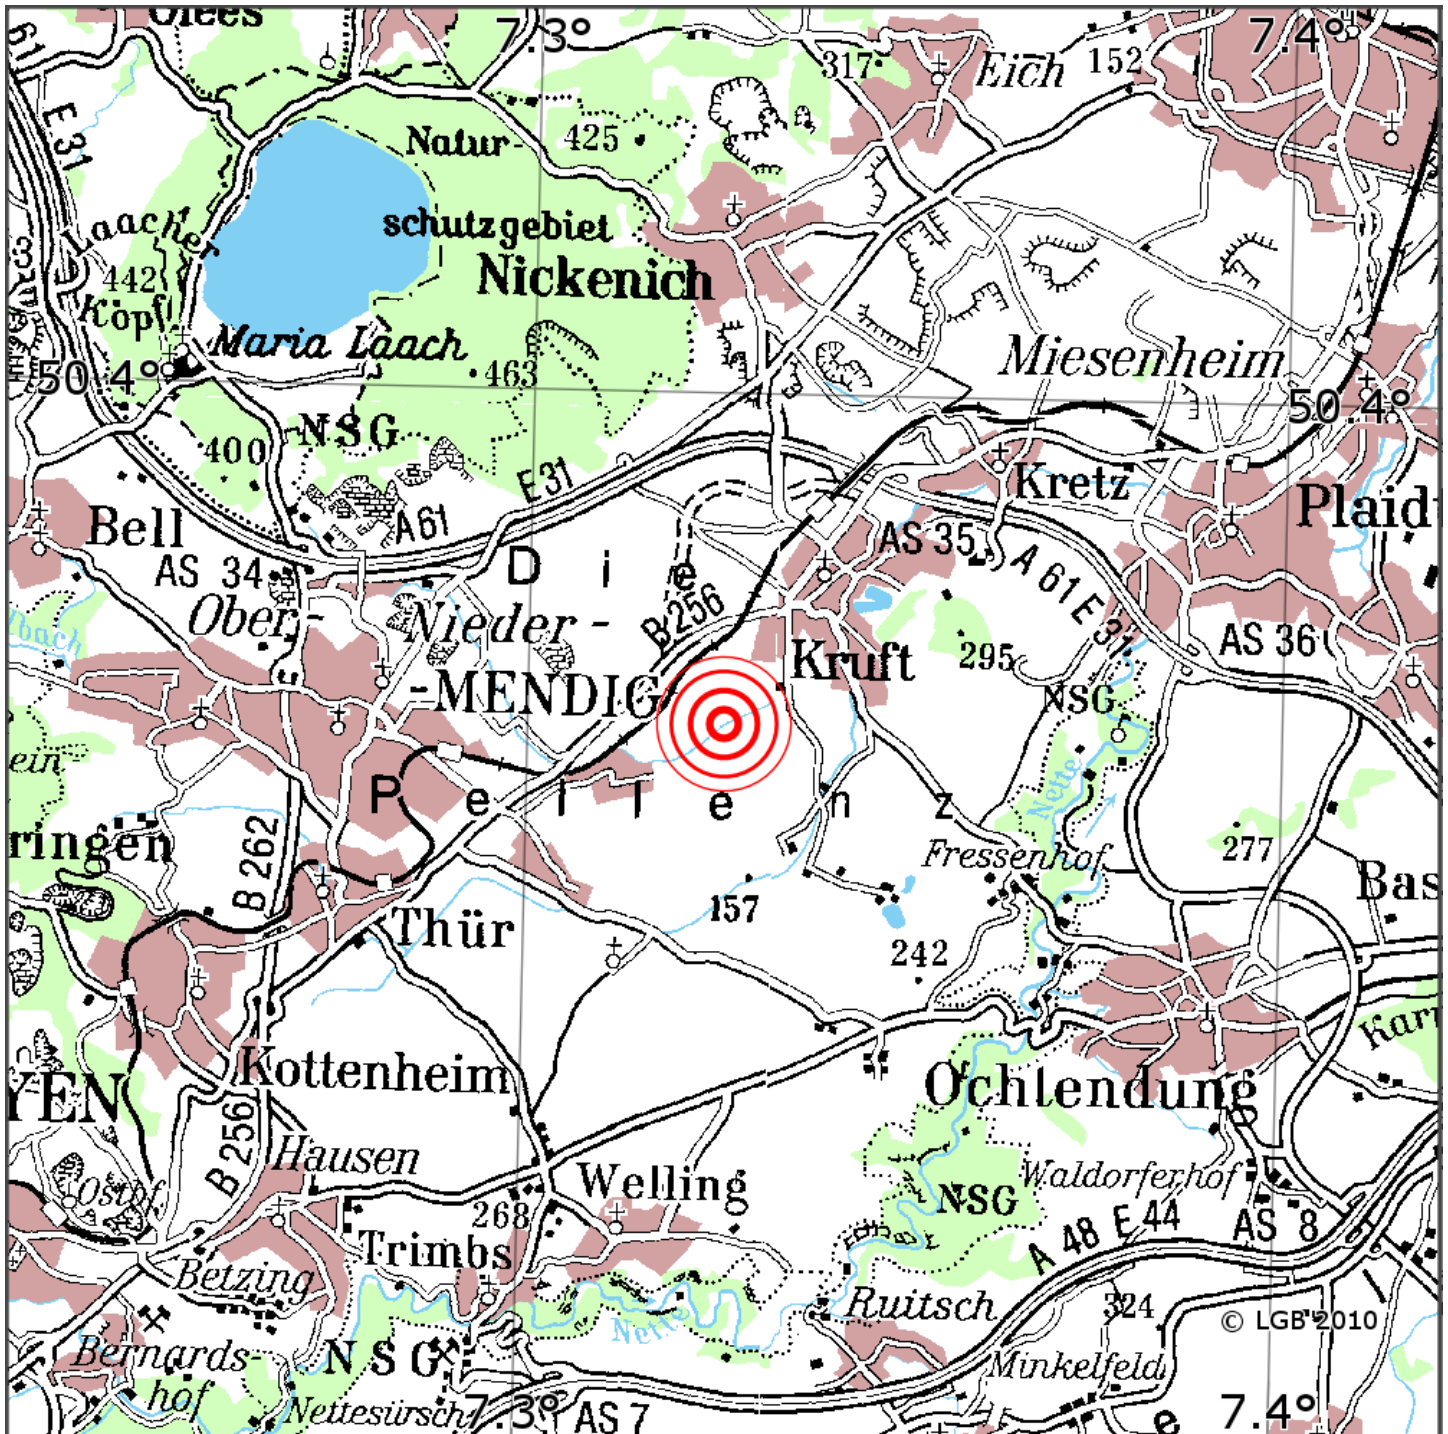

Manuelle Erdbebenlokalisierung

Datum:	20.11.2021
Uhrzeit:	23:57:17.55
Ort:	Kruft/Lkrs. Mayen-Koblenz/RLP
Lage des Epizentrums:	
Länge:	07.33
Breite:	50.37
Tiefe:	35
Magnitude:	1.1
Qualität:	B

Kartendarstellung auf Grundlage der DTK200-v © Bundesamt für Kartographie und Geodäsie, 2010