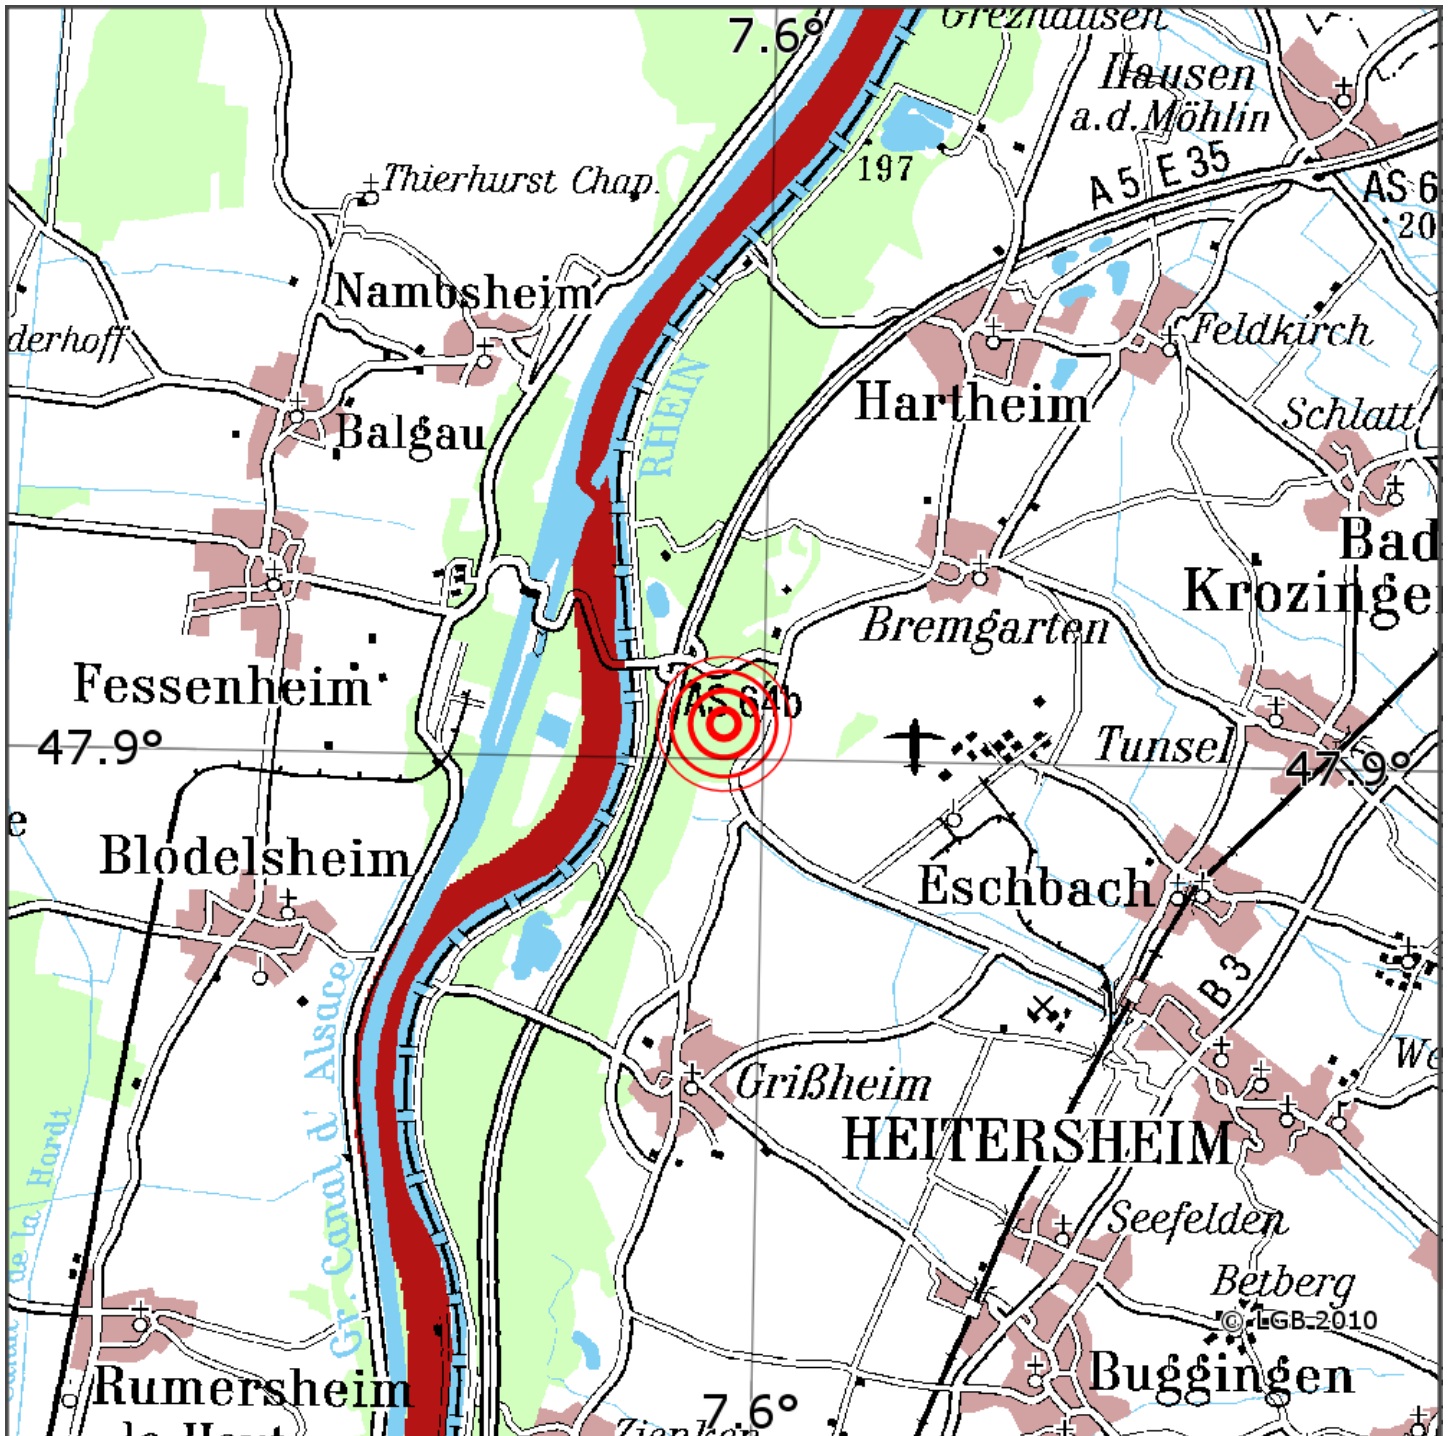

Manuelle Erdbebenlokalisierung

Datum:	22.11.2021
Uhrzeit:	05:39:04.11
Ort:	Hartheim/Lkrs. Brsg.-Hochschw./BW
Lage des Epizentrums:	
Länge:	07.60
Breite:	47.90
Tiefe:	4
Magnitude:	1.1
Qualität:	A

Kartendarstellung auf Grundlage der DTK200-v © Bundesamt für Kartographie und Geodäsie, 2010