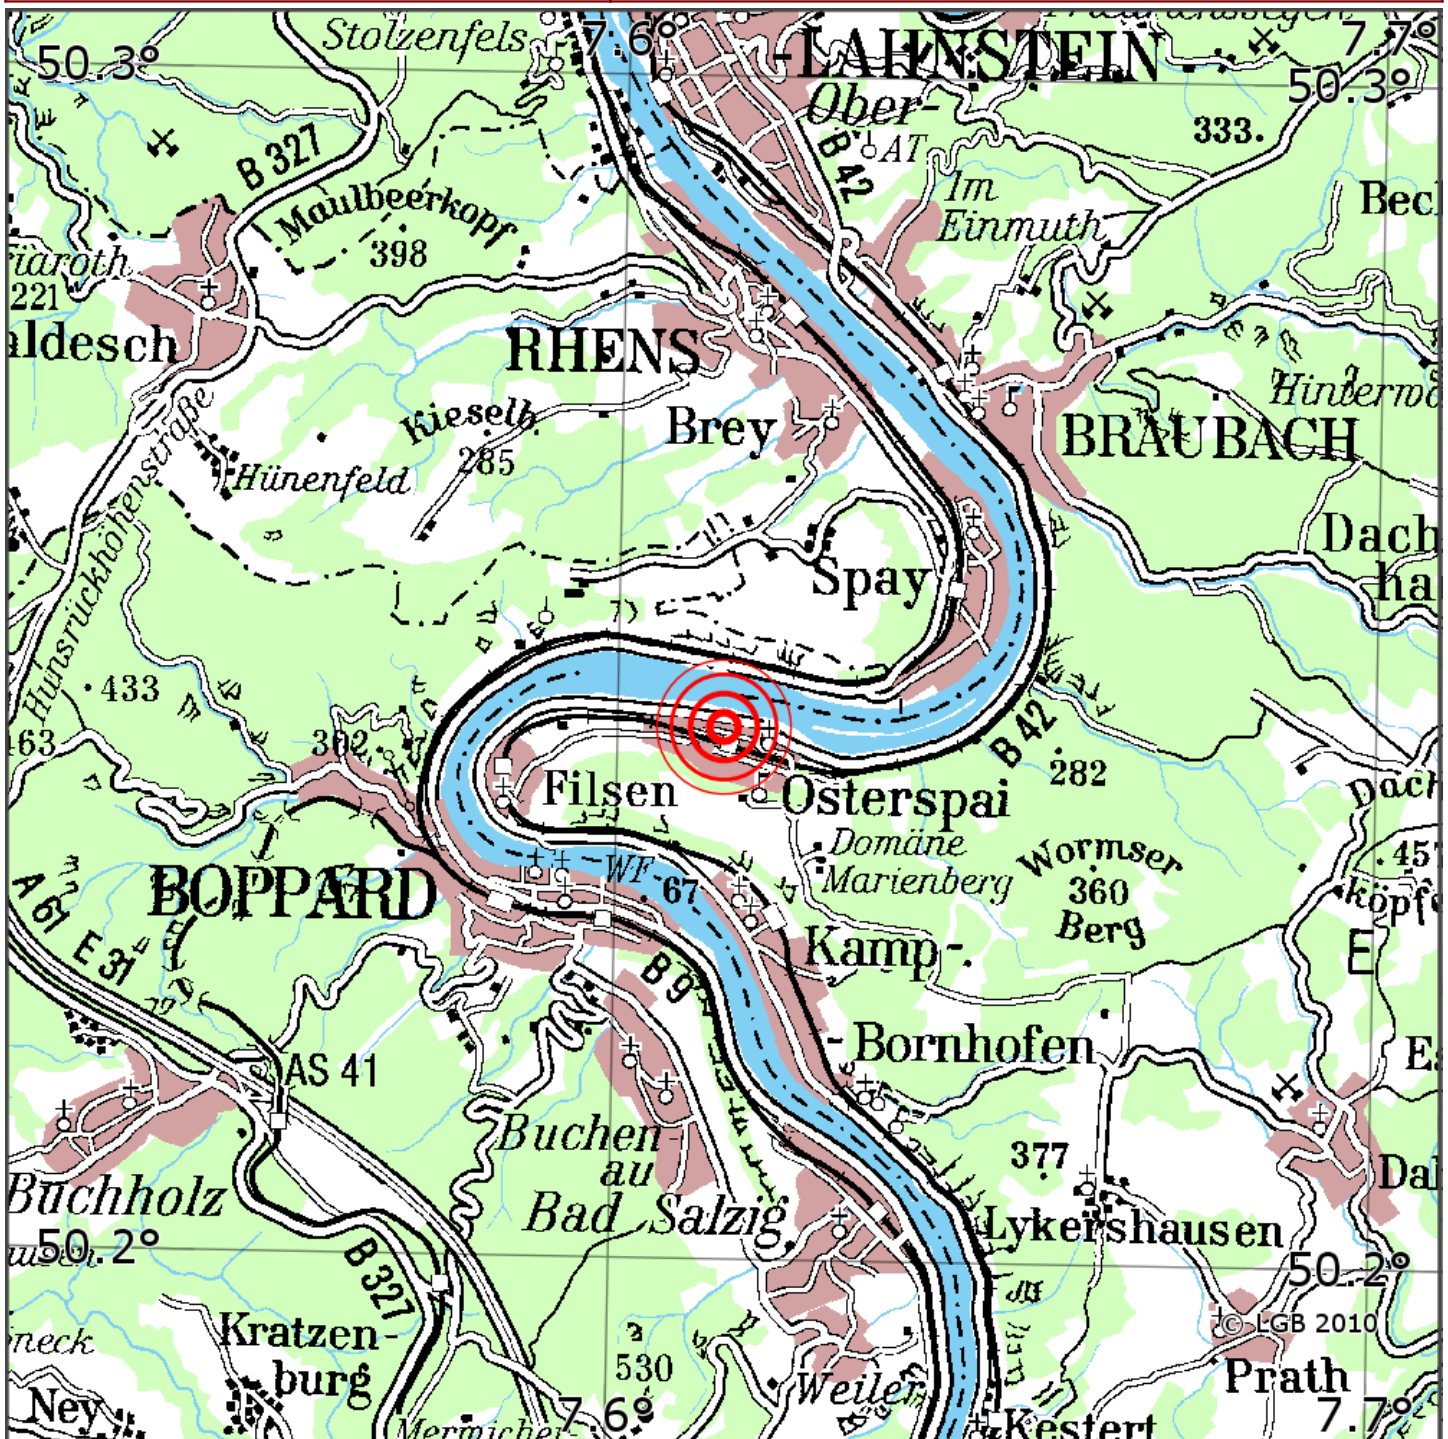

Manuelle Erdbebenlokalisierung

Datum:	20.11.2021
Uhrzeit:	21:34:13.88
Ort:	Osterspai/Rhein-Lahn-Kreis/RLP
Lage des Epizentrums:	
Länge:	07.61
Breite:	50.25
Tiefe:	8
Magnitude:	0.7
Qualität:	A

Kartendarstellung auf Grundlage der DTK200-v. © Bundesamt für Kartographie und Geodäsie, 2010