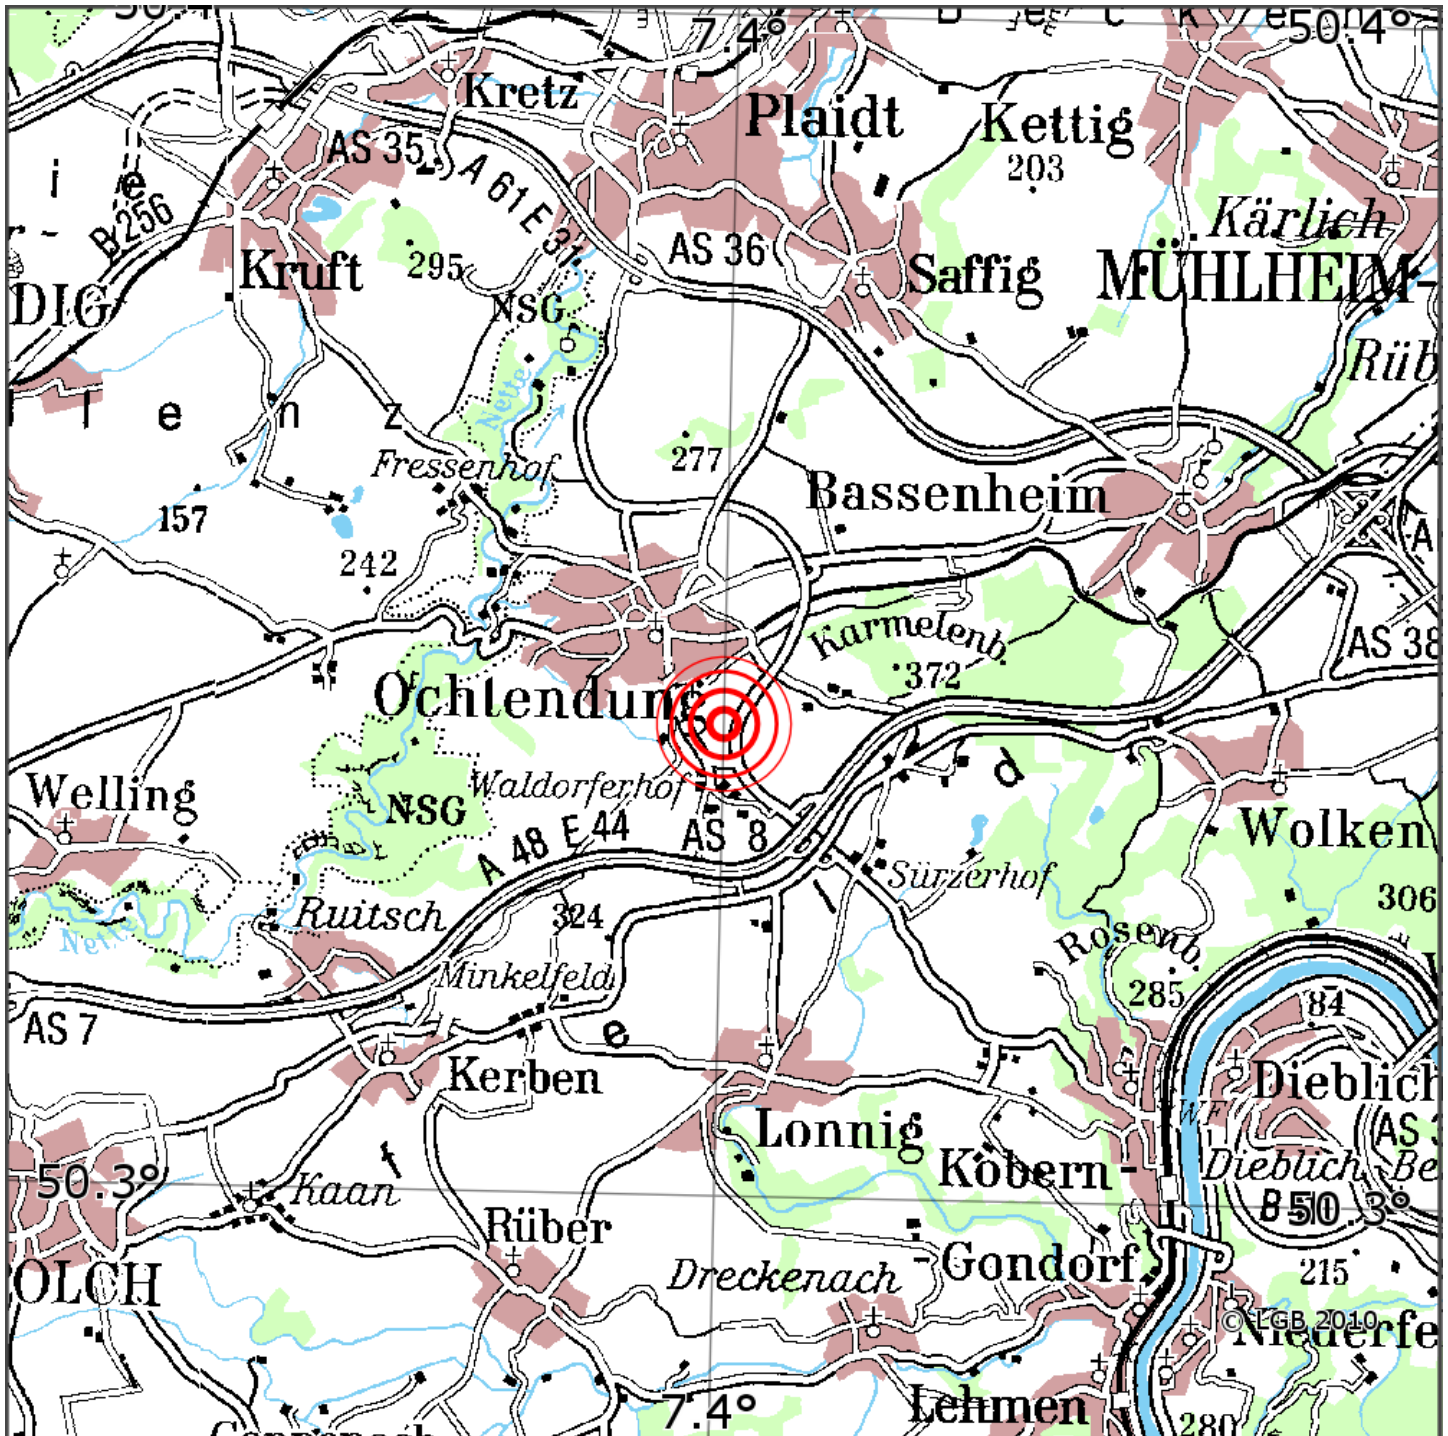

Manuelle Erdbebenlokalisierung

| | |
|-----------------------|------------------------------------|
| Datum: | 19.11.2021 |
| Uhrzeit: | 12:45:46.63 |
| Ort: | Ochtendung/Lkrs. Mayen-Koblenz/RLP |
| Lage des Epizentrums: | |
| Länge: | 07.40 |
| Breite: | 50.34 |
| Tiefe: | 8 |
| Magnitude: | 0.7 |
| Qualität: | A |

Kartendarstellung auf Grundlage der DTK200-v. © Bundesamt für Kartographie und Geodäsie, 2010